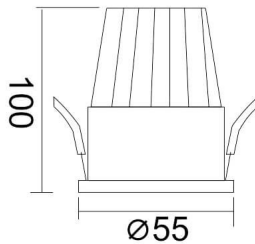

PIXEL

Downlight Lavov de la familia PIXEL con una potencia de 10W, CRI>80 y un haz de 38 grados. Fabricado en aluminio inyectado a presión acabado en color Negro. Flujo real de 900lm. Eficacia luminosa de 90lm/W. DALI driver.

Código artículo 86.D024.1433.02

Tipo de producto Indoor

Categoría Downlights

Familia PIXEL

Pictograms

Producto

Potencia real (W) 10

Flujo luminoso real (lm) 900

Eficacia luminosa (lm/W) 90

Ángulo de apertura 38

Life time (h) 50000 h L80B10

IP 20

Color Negro

Driver incluido Si

Equipo DALI

Flicker Free Si

Light source LED

Type of LED COB

Temperatura de color (K) 4000

Consistencia de color (SDCM) SDCM<3

CRI 80

Esquema

Curva fotométrica