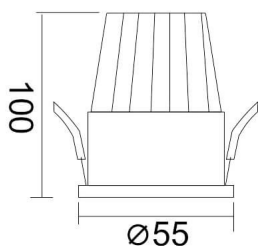

PIXEL

Downlight Lavov de la familia PIXEL con una potencia de 10W, CRI>80 y un haz de 38 grados. Fabricado en aluminio inyectado a presión acabado en color Negro. Flujo real de 900lm. Eficacia luminosa de 90lm/W. DALI driver.

Código artículo 86.D024.1433.02

Tipo de producto Indoor

Categoría Downlights

Familia PIXEL

Pictograms

Producto

Potencia real (W) 10

Flujo luminoso real (lm) 900

Eficacia luminosa (lm/W) 90

Ángulo de apertura 38

Life time (h) 50000 h L80B10

IP 20

Color Negro

Driver incluido Si

Equipo DALI

Flicker Free Si

Light source LED

Type of LED COB

Temperatura de color (K) 4000

Consistencia de color (SDCM) SDCM<3

CRI 80

Esquema

Curva fotométrica