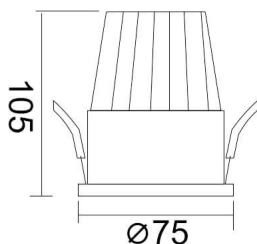

Familia	PIXEL
----------------	--------------

Pictograms

Esquema

Producto

Potencia real (W)	15
--------------------------	-----------

Flujo luminoso real (lm)	1350
---------------------------------	-------------