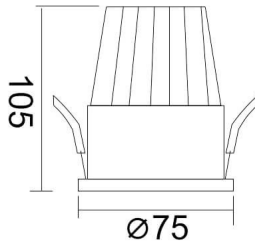

**PIXEL**

Downlight Lavov de la familia PIXEL con una potencia de 15W, CRI>80 y un haz de 38 grados. Fabricado en aluminio inyectado a presión acabado en color Blanco. Flujo real de 1350lm. Eficacia luminosa de 90lm/W. ON/OFF driver.

Código artículo	86.D024.2331.01
Tipo de producto	Indoor
Categoría	Downlights
Familia	PIXEL

Pictograms**Esquema**

Producto	
Potencia real (W)	15
Flujo luminoso real (lm)	1350
Eficacia luminosa (lm/W)	90
Ángulo de apertura	38
Life time (h)	50000 h L80B10
IP	20
Color	Blanco
Driver incluido	Si
Equipo	ON/OFF
Flicker Free	Si
Light source	LED
Type of LED	COB
Temperatura de color (K)	3000
Consistencia de color (SDCM)	SDCM<3
CRI	80