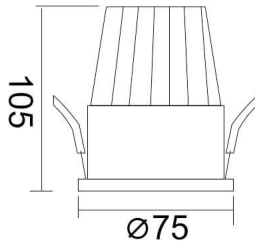

PIXEL

Downlight Lavov de la familia PIXEL con una potencia de 15W, CRI>80 y un haz de 38 grados. Fabricado en aluminio inyectado a presión acabado en color Blanco. Flujo real de 1350lm. Eficacia luminosa de 90lm/W. ON/OFF driver.

Código artículo	86.D024.2331.01
Tipo de producto	Indoor
Categoría	Downlights
Familia	PIXEL

Pictograms

Esquema

Producto	
Potencia real (W)	15
Flujo luminoso real (lm)	1350
Eficacia luminosa (lm/W)	90
Ángulo de apertura	38
Life time (h)	50000 h L80B10
IP	20
Color	Blanco
Driver incluido	Si
Equipo	ON/OFF
Flicker Free	Si
Light source	LED
Type of LED	COB
Temperatura de color (K)	3000
Consistencia de color (SDCM)	SDCM<3
CRI	80