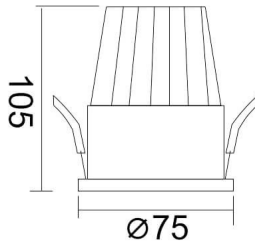

PIXEL

Downlight Lavov de la familia PIXEL con una potencia de 15W, CRI>80 y un haz de 38 grados. Fabricado en aluminio inyectado a presión acabado en color Negro. Flujo real de 1350lm. Eficacia luminosa de 90lm/W. ON/OFF driver.

Código artículo	86.D024.2331.02
Tipo de producto	Indoor
Categoría	Downlights
Familia	PIXEL

Pictograms

Esquema

Producto	
Potencia real (W)	15
Flujo luminoso real (lm)	1350
Eficacia luminosa (lm/W)	90
Ángulo de apertura	38
Life time (h)	50000 h L80B10
IP	20
Color	Negro
Driver incluido	Si
Equipo	ON/OFF
Flicker Free	Si
Light source	LED
Type of LED	COB
Temperatura de color (K)	3000
Consistencia de color (SDCM)	SDCM<3
CRI	80