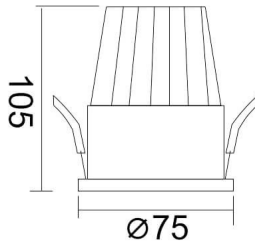

**PIXEL**

Downlight Lavov de la familia PIXEL con una potencia de 15W, CRI>80 y un haz de 38 grados. Fabricado en aluminio inyectado a presión acabado en color Negro. Flujo real de 1350lm. Eficacia luminosa de 90lm/W. ON/OFF driver.

<b>Código artículo</b>	<b>86.D024.2331.02</b>
<b>Tipo de producto</b>	<b>Indoor</b>
<b>Categoría</b>	<b>Downlights</b>
<b>Familia</b>	<b>PIXEL</b>

**Pictograms**

**Esquema**

<b>Producto</b>	
<b>Potencia real (W)</b>	<b>15</b>
<b>Flujo luminoso real (lm)</b>	<b>1350</b>
<b>Eficacia luminosa (lm/W)</b>	<b>90</b>
<b>Ángulo de apertura</b>	<b>38</b>
<b>Life time (h)</b>	<b>50000 h L80B10</b>
<b>IP</b>	<b>20</b>
<b>Color</b>	<b>Negro</b>
<b>Driver incluido</b>	<b>Si</b>
<b>Equipo</b>	<b>ON/OFF</b>
<b>Flicker Free</b>	<b>Si</b>
<b>Light source</b>	<b>LED</b>
<b>Type of LED</b>	<b>COB</b>
<b>Temperatura de color (K)</b>	<b>3000</b>
<b>Consistencia de color (SDCM)</b>	<b>SDCM&lt;3</b>
<b>CRI</b>	<b>80</b>