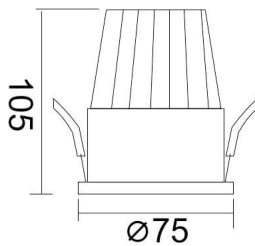

PIXEL

Downlight Lavov de la familia PIXEL con una potencia de 15W, CRI>80 y un haz de 38 grados. Fabricado en aluminio inyectado a presión acabado en color Negro. Flujo real de 1350lm. Eficacia luminosa de 90lm/W. ON/OFF driver.

Código artículo	86.D024.2331.02
Tipo de producto	Indoor
Categoría	Downlights
Familia	PIXEL
Pictograms	

Esquema

Producto	
Potencia real (W)	15
Flujo luminoso real (lm)	1350
Eficacia luminosa (lm/W)	90
Ángulo de apertura	38
Life time (h)	50000 h L80B10
IP	20
Color	Negro
Driver incluido	Si
Equipo	ON/OFF
Flicker Free	Si
Light source	LED
Type of LED	COB
Temperatura de color (K)	3000
Consistencia de color (SDCM)	SDCM<3
CRI	80