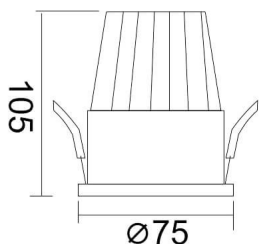

PIXEL

Downlight Lavov de la familia PIXEL con una potencia de 15W, CRI>80 y un haz de 38 grados. Fabricado en aluminio inyectado a presión acabado en color Blanco. Flujo real de 1350lm. Eficacia luminosa de 90lm/W. DALI driver.

Código artículo	86.D024.2333.01
Tipo de producto	Indoor
Categoría	Downlights
Familia	PIXEL

Pictograms

Esquema

Curva fotométrica

Producto

Potencia real (W)	15
Flujo luminoso real (lm)	1350
Eficacia luminosa (lm/W)	90
Ángulo de apertura	38
Life time (h)	50000 h L80B10
IP	20
Color	Blanco
Driver incluido	Si
Equipo	DALI
Flicker Free	Si
Light source	LED
Type of LED	COB
Temperatura de color (K)	3000
Consistencia de color (SDCM)	SDCM<3
CRI	80