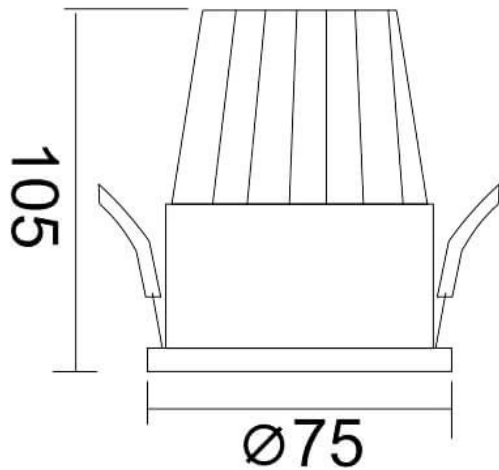

Esquema

Curva fotométrica

PIXEL

Downlight Lavov de la familia PIXEL con una potencia de 15W, CRI>80 y un haz de 38 grados. Fabricado en aluminio inyectado a presión acabado en color Blanco. Flujo real de 1350lm. Eficacia luminosa de 90lm/W. DALI driver.

Código artículo	86.D024.2333.01
Tipo de producto	Indoor
Categoría	Downlights
Familia	PIXEL

Pictograms

Producto	
Potencia real (W)	15
Flujo luminoso real (lm)	1350
Eficacia luminosa (lm/W)	90
Ángulo de apertura	38
Life time (h)	50000 h L80B10
IP	20
Color	Blanco
Driver incluido	Si
Equipo	DALI
Flicker Free	Si
Light source	LED
Type of LED	COB
Temperatura de color (K)	3000
Consistencia de color (SDCM)	SDCM<3
CRI	80