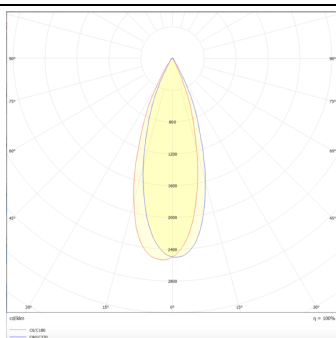

Código artículo	86.D024.2333.01
Tipo de producto	Indoor
Categoría	Downlights
Familia	PIXEL

Pictograms

Esquema

Curva fotométrica

Producto

Potencia real (W)	15
Flujo luminoso real (lm)	1350
Eficacia luminosa (lm/W)	90
Ángulo de apertura	38
Life time (h)	50000 h L80B10
IP	20
Color	Blanco
Driver incluido	Si
Equipo	DALI
Flicker Free	Si
Light source	LED
Type of LED	COB
Temperatura de color (K)	3000
Consistencia de color (SDCM)	SDCM<3
CRI	80