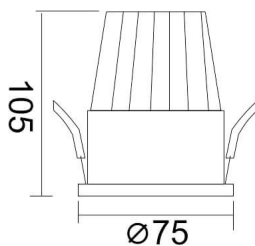

PIXEL

Downlight Lavov de la familia PIXEL con una potencia de 15W, CRI>80 y un haz de 38 grados. Fabricado en aluminio inyectado a presión acabado en color Blanco. Flujo real de 1350lm. Eficacia luminosa de 90lm/W. DALI driver.

Código artículo 86.D024.2333.01

Tipo de producto Indoor

Categoría Downlights

Familia PIXEL

Pictograms

Producto

Potencia real (W) 15

Flujo luminoso real (lm) 1350

Eficacia luminosa (lm/W) 90

Ángulo de apertura 38

Life time (h) 50000 h L80B10

IP 20

Color Blanco

Driver incluido Si

Equipo DALI

Flicker Free Si

Light source LED

Type of LED COB

Temperatura de color (K) 3000

Consistencia de color (SDCM) SDCM<3

CRI 80

Esquema

Curva fotométrica