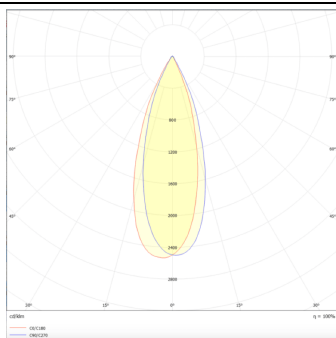

PIXEL

Downlight Lavov de la familia PIXEL con una potencia de 15W, CRI>80 y un haz de 38 grados. Fabricado en aluminio inyectado a presión acabado en color Blanco. Flujo real de 1350lm. Eficacia luminosa de 90lm/W. DALI driver.

Código artículo	86.D024.2333.01
Tipo de producto	Indoor
Categoría	Downlights
Familia	PIXEL
Pictograms	

Esquema

Curva fotométrica

Producto	
Potencia real (W)	15
Flujo luminoso real (lm)	1350
Eficacia luminosa (lm/W)	90
Ángulo de apertura	38
Life time (h)	50000 h L80B10
IP	20
Color	Blanco
Driver incluido	Si
Equipo	DALI
Flicker Free	Si
Light source	LED
Type of LED	COB
Temperatura de color (K)	3000
Consistencia de color (SDCM)	SDCM<3
CRI	80