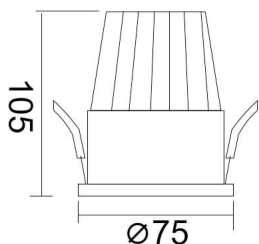

PIXEL

Downlight Lavov de la familia PIXEL con una potencia de 15W, CRI>80 y un haz de 38 grados. Fabricado en aluminio inyectado a presión acabado en color Blanco. Flujo real de 1350lm. Eficacia luminosa de 90lm/W. DALI driver.

Código artículo	86.D024.2333.01
Tipo de producto	Indoor
Categoría	Downlights
Familia	PIXEL
Pictograms	

Esquema

Curva fotométrica

Producto	
Potencia real (W)	15
Flujo luminoso real (lm)	1350
Eficacia luminosa (lm/W)	90
Ángulo de apertura	38
Life time (h)	50000 h L80B10
IP	20
Color	Blanco
Driver incluido	Si
Equipo	DALI
Flicker Free	Si
Light source	LED
Type of LED	COB
Temperatura de color (K)	3000
Consistencia de color (SDCM)	SDCM<3
CRI	80