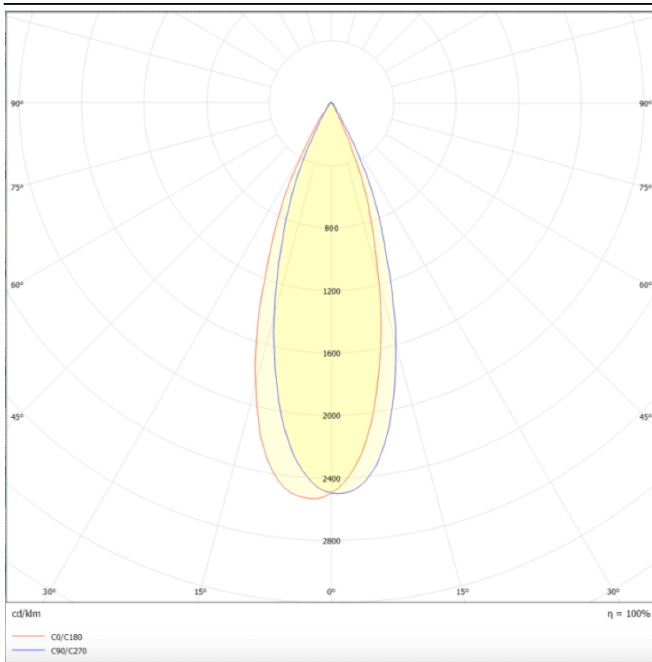

Esquema

Curva fotométrica

PIXEL

Downlight Lavov de la familia PIXEL con una potencia de 15W, CRI>80 y un haz de 38 grados. Fabricado en aluminio inyectado a presión acabado en color Blanco. Flujo real de 1350lm. Eficacia luminosa de 90lm/W. DALI driver.

Código artículo	86.D024.2333.01
Tipo de producto	Indoor
Categoría	Downlights
Familia	PIXEL

Pictograms

Producto	
Potencia real (W)	15
Flujo luminoso real (lm)	1350
Eficacia luminosa (lm/W)	90
Ángulo de apertura	38
Life time (h)	50000 h L80B10
IP	20
Color	Blanco
Driver incluido	Si
Equipo	DALI
Flicker Free	Si
Light source	LED
Type of LED	COB
Temperatura de color (K)	3000
Consistencia de color (SDCM)	SDCM<3
CRI	80