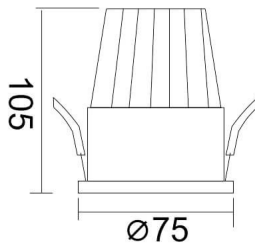

Código artículo 86.D024.2333.02

Tipo de producto Indoor

Categoría Downlights

Familia PIXEL

Pictograms

Esquema

Producto

Potencia real (W) 15

Flujo luminoso real (lm) 1350

Eficacia luminosa (lm/W) 90

Ángulo de apertura 38

Life time (h) 50000 h L80B10

IP 20

Color Negro

Driver incluido Si

Equipo DALI