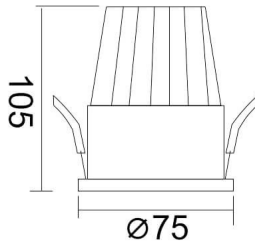

PIXEL

Downlight Lavov de la familia PIXEL con una potencia de 15W, CRI>80 y un haz de 38 grados. Fabricado en aluminio inyectado a presión acabado en color Negro. Flujo real de 1350lm. Eficacia luminosa de 90lm/W. DALI driver.

Código artículo 86.D024.2333.02

Tipo de producto Indoor

Categoría Downlights

Familia PIXEL

Pictograms

Producto

Potencia real (W) 15

Flujo luminoso real (lm) 1350

Eficacia luminosa (lm/W) 90

Ángulo de apertura 38

Life time (h) 50000 h L80B10

IP 20

Color Negro

Driver incluido Si

Equipo DALI

Flicker Free Si

Light source LED

Type of LED COB

Temperatura de color (K) 3000

Consistencia de color (SDCM) SDCM<3

CRI 80

Esquema

Curva fotométrica