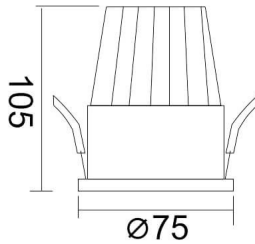

### Esquema

### Producto

**Potencia real (W)** 15

**Flujo luminoso real (lm)** 1350

**Eficacia luminosa (lm/W)** 90

**Ángulo de apertura** 38

**Life time (h)** 50000 h L80B10

**IP** 20

**Color** Negro