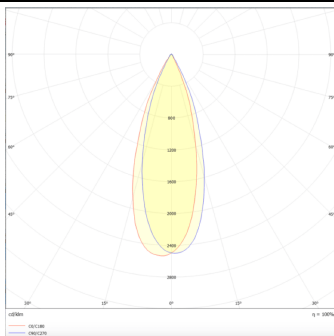

### PIXEL

Downlight Lavov de la familia PIXEL con una potencia de 15W, CRI>80 y un haz de 38 grados. Fabricado en aluminio inyectado a presión acabado en color Negro. Flujo real de 1350lm. Eficacia luminosa de 90lm/W. DALI driver.

### Esquema

### Curva fotométrica

### Producto

**Potencia real (W)** 15

**Flujo luminoso real (lm)** 1350

**Eficacia luminosa (lm/W)** 90

**Ángulo de apertura** 38

**Life time (h)** 50000 h L80B10

**IP** 20

**Color** Negro