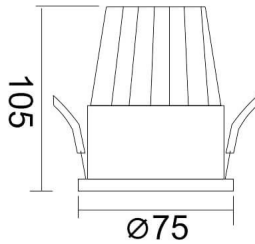

Esquema

Producto	
Potencia real (W)	15
Flujo luminoso real (lm)	1350
Eficacia luminosa (lm/W)	90
Ángulo de apertura	38
Life time (h)	50000 h L80B10
IP	20
Color	Blanco
Driver incluido	Si
Equipo	ON/OFF
Flicker Free	Si
Light source	LED
Type of LED	COB
Temperatura de color (K)	4000
Consistencia de color (SDCM)	SDCM<3
CRI	80