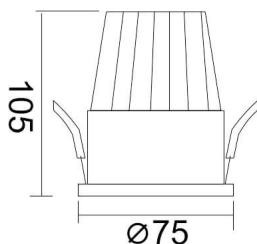

PIXEL

Downlight Lavov de la familia PIXEL con una potencia de 15W, CRI>80 y un haz de 38 grados. Fabricado en aluminio inyectado a presión acabado en color Blanco. Flujo real de 1350lm. Eficacia luminosa de 90lm/W. ON-OFF driver.

Código artículo	86.D024.2431.01
Tipo de producto	Indoor
Categoría	Downlights
Familia	PIXEL
Pictograms	

Esquema

Producto	
Potencia real (W)	15
Flujo luminoso real (lm)	1350
Eficacia luminosa (lm/W)	90
Ángulo de apertura	38
Life time (h)	50000 h L80B10
IP	20
Color	Blanco
Driver incluido	Si
Equipo	ON/OFF
Flicker Free	Si
Light source	LED
Type of LED	COB
Temperatura de color (K)	4000
Consistencia de color (SDCM)	SDCM<3
CRI	80