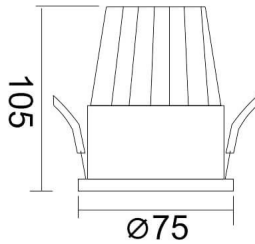

### PIXEL

Downlight Lavov de la familia PIXEL con una potencia de 15W, CRI>80 y un haz de 38 grados. Fabricado en aluminio inyectado a presión acabado en color Blanco. Flujo real de 1350lm. Eficacia luminosa de 90lm/W. ON-OFF driver.

### Esquema

<b>Producto</b>	
<b>Potencia real (W)</b>	<b>15</b>
<b>Flujo luminoso real (lm)</b>	<b>1350</b>
<b>Eficacia luminosa (lm/W)</b>	<b>90</b>
<b>Ángulo de apertura</b>	<b>38</b>
<b>Life time (h)</b>	<b>50000 h L80B10</b>
<b>IP</b>	<b>20</b>
<b>Color</b>	<b>Blanco</b>
<b>Driver incluido</b>	<b>Si</b>
<b>Equipo</b>	<b>ON/OFF</b>
<b>Flicker Free</b>	<b>Si</b>
<b>Light source</b>	<b>LED</b>
<b>Type of LED</b>	<b>COB</b>
<b>Temperatura de color (K)</b>	<b>4000</b>
<b>Consistencia de color (SDCM)</b>	<b>SDCM&lt;3</b>
<b>CRI</b>	<b>80</b>