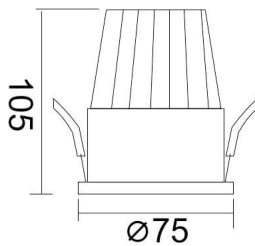

### PIXEL

Downlight Lavov de la familia PIXEL con una potencia de 15W, CRI>80 y un haz de 38 grados. Fabricado en aluminio inyectado a presión acabado en color Negro. Flujo real de 1350lm. Eficacia luminosa de 90lm/W. ON/OFF driver.

<b>Código artículo</b>	<b>86.D024.2431.02</b>
<b>Tipo de producto</b>	<b>Indoor</b>
<b>Categoría</b>	<b>Downlights</b>
<b>Familia</b>	<b>PIXEL</b>
<b>Pictograms</b>	

### Esquema

<b>Producto</b>	
<b>Potencia real (W)</b>	<b>15</b>
<b>Flujo luminoso real (lm)</b>	<b>1350</b>
<b>Eficacia luminosa (lm/W)</b>	<b>90</b>
<b>Ángulo de apertura</b>	<b>38</b>
<b>Life time (h)</b>	<b>50000 h L80B10</b>
<b>IP</b>	<b>20</b>
<b>Color</b>	<b>Negro</b>
<b>Driver incluido</b>	<b>Si</b>
<b>Equipo</b>	<b>ON/OFF</b>
<b>Flicker Free</b>	<b>Si</b>
<b>Light source</b>	<b>LED</b>
<b>Type of LED</b>	<b>COB</b>
<b>Temperatura de color (K)</b>	<b>4000</b>
<b>Consistencia de color (SDCM)</b>	<b>SDCM&lt;3</b>
<b>CRI</b>	<b>80</b>