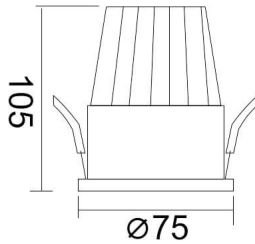

PIXEL

Downlight Lavov de la familia PIXEL con una potencia de 15W, CRI>80 y un haz de 38 grados. Fabricado en aluminio inyectado a presión acabado en color Negro. Flujo real de 1350lm. Eficacia luminosa de 90lm/W. ON/OFF driver.

Código artículo	86.D024.2431.02
Tipo de producto	Indoor
Categoría	Downlights
Familia	PIXEL

Pictograms

Esquema

Producto	
Potencia real (W)	15
Flujo luminoso real (lm)	1350
Eficacia luminosa (lm/W)	90
Ángulo de apertura	38
Life time (h)	50000 h L80B10
IP	20
Color	Negro
Driver incluido	Si
Equipo	ON/OFF
Flicker Free	Si
Light source	LED
Type of LED	COB
Temperatura de color (K)	4000
Consistencia de color (SDCM)	SDCM<3
CRI	80