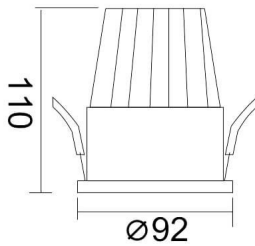

PIXEL

Downlight Lavov de la familia PIXEL con una potencia de 25W, CRI>80 y un haz de 38 grados. Fabricado en aluminio inyectado a presión acabado en color Blanco. Flujo real de 2250lm. Eficacia luminosa de 90lm/W. ON/OFF driver.

Código artículo	86.D024.3331.01
Tipo de producto	Indoor
Categoría	Downlights
Familia	PIXEL

Pictograms

Esquema

Producto	
Potencia real (W)	25
Flujo luminoso real (lm)	2250
Eficacia luminosa (lm/W)	90
Ángulo de apertura	38
Life time (h)	50000 h L80B10
IP	20
Color	Blanco
Driver incluido	Si
Equipo	ON/OFF
Flicker Free	Si
Light source	LED
Type of LED	COB
Temperatura de color (K)	3000
Consistencia de color (SDCM)	SDCM<3
CRI	80