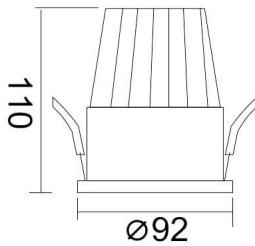

**PIXEL**

Downlight Lavov de la familia PIXEL con una potencia de 25W, CRI>80 y un haz de 38 grados. Fabricado en aluminio inyectado a presión acabado en color Blanco. Flujo real de 2250lm. Eficacia luminosa de 90lm/W. ON/OFF driver.

**Código artículo** 86.D024.3331.01

**Tipo de producto** Indoor

**Categoría** Downlights

**Familia** PIXEL

**Pictograms**

**Esquema**

**Producto**
**Potencia real (W)** 25

**Flujo luminoso real (lm)** 2250