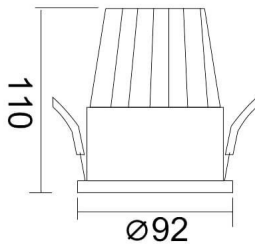

### PIXEL

Downlight Lavov de la familia PIXEL con una potencia de 25W, CRI>80 y un haz de 38 grados. Fabricado en aluminio inyectado a presión acabado en color Blanco. Flujo real de 2250lm. Eficacia luminosa de 90lm/W. ON/OFF driver.

### Esquema

<b>Producto</b>	
<b>Potencia real (W)</b>	<b>25</b>
<b>Flujo luminoso real (lm)</b>	<b>2250</b>
<b>Eficacia luminosa (lm/W)</b>	<b>90</b>
<b>Ángulo de apertura</b>	<b>38</b>
<b>Life time (h)</b>	<b>50000 h L80B10</b>
<b>IP</b>	<b>20</b>
<b>Color</b>	<b>Blanco</b>
<b>Driver incluido</b>	<b>Si</b>
<b>Equipo</b>	<b>ON/OFF</b>
<b>Flicker Free</b>	<b>Si</b>
<b>Light source</b>	<b>LED</b>
<b>Type of LED</b>	<b>COB</b>
<b>Temperatura de color (K)</b>	<b>3000</b>
<b>Consistencia de color (SDCM)</b>	<b>SDCM&lt;3</b>
<b>CRI</b>	<b>80</b>