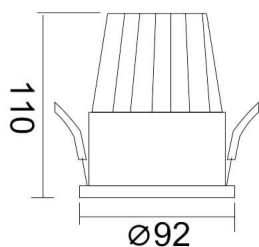

**PIXEL**

Downlight Lavov de la familia PIXEL con una potencia de 25W, CRI>80 y un haz de 38 grados. Fabricado en aluminio inyectado a presión acabado en color Negro. Flujo real de 2250lm. Eficacia luminosa de 90lm/W. ON/OFF driver.

**Código artículo** 86.D024.3331.02

**Tipo de producto** Indoor

**Categoría** Downlights

**Familia** PIXEL

**Pictograms**

**Esquema**

**Producto**
**Potencia real (W)** 25

**Flujo luminoso real (lm)** 2250