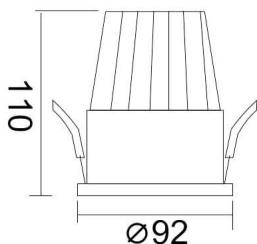

PIXEL

Downlight Lavov de la familia PIXEL con una potencia de 25W, CRI>80 y un haz de 38 grados. Fabricado en aluminio inyectado a presión acabado en color Negro. Flujo real de 2250lm. Eficacia luminosa de 90lm/W. ON/OFF driver.

Código artículo	86.D024.3331.02
Tipo de producto	Indoor
Categoría	Downlights
Familia	PIXEL
Pictograms	

Esquema

Producto	
Potencia real (W)	25
Flujo luminoso real (lm)	2250
Eficacia luminosa (lm/W)	90
Ángulo de apertura	38
Life time (h)	50000 h L80B10
IP	20
Color	Negro
Driver incluido	Si
Equipo	ON/OFF
Flicker Free	Si
Light source	LED
Type of LED	COB
Temperatura de color (K)	3000
Consistencia de color (SDCM)	SDCM<3
CRI	80