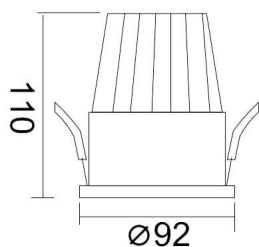

PIXEL

Downlight Lavov de la familia PIXEL con una potencia de 25W, CRI>80 y un haz de 38 grados. Fabricado en aluminio inyectado a presión acabado en color Negro. Flujo real de 2250lm. Eficacia luminosa de 90lm/W. ON/OFF driver.

Código artículo	86.D024.3331.02
Tipo de producto	Indoor
Categoría	Downlights
Familia	PIXEL

Pictograms

Esquema

Producto	
Potencia real (W)	25
Flujo luminoso real (lm)	2250
Eficacia luminosa (lm/W)	90
Ángulo de apertura	38
Life time (h)	50000 h L80B10
IP	20
Color	Negro
Driver incluido	Si
Equipo	ON/OFF
Flicker Free	Si
Light source	LED
Type of LED	COB
Temperatura de color (K)	3000
Consistencia de color (SDCM)	SDCM<3
CRI	80