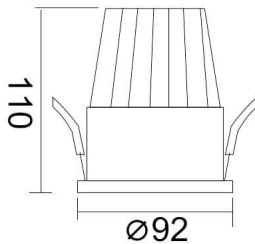

PIXEL

Downlight Lavov de la familia PIXEL con una potencia de 25W, CRI>80 y un haz de 38 grados. Fabricado en aluminio inyectado a presión acabado en color Blanco. Flujo real de 2250lm. Eficacia luminosa de 90lm/W. DALI driver.

Código artículo 86.D024.3333.01

Tipo de producto Indoor

Categoría Downlights

Familia PIXEL

Pictograms

Producto

Potencia real (W) 25

Flujo luminoso real (lm) 2250

Eficacia luminosa (lm/W) 90

Ángulo de apertura 38

Life time (h) 50000 h L80B10

IP 20

Color Blanco

Driver incluido Si

Equipo DALI

Flicker Free Si

Light source LED

Type of LED COB

Temperatura de color (K) 3000

Consistencia de color (SDCM) SDCM<3

CRI 80

Esquema

Curva fotométrica