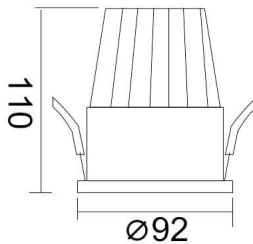

PIXEL

Downlight Lavov de la familia PIXEL con una potencia de 25W, CRI>80 y un haz de 38 grados. Fabricado en aluminio inyectado a presión acabado en color Blanco. Flujo real de 2250lm. Eficacia luminosa de 90lm/W. DALI driver.

Código artículo	86.D024.3333.01
Tipo de producto	Indoor
Categoría	Downlights
Familia	PIXEL

Pictograms

Producto

Potencia real (W)	25
Flujo luminoso real (lm)	2250
Eficacia luminosa (lm/W)	90
Ángulo de apertura	38
Life time (h)	50000 h L80B10
IP	20
Color	Blanco
Driver incluido	Si
Equipo	DALI
Flicker Free	Si
Light source	LED
Type of LED	COB
Temperatura de color (K)	3000
Consistencia de color (SDCM)	SDCM<3
CRI	80

Esquema

Curva fotométrica