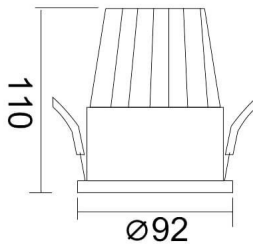

### Producto

**Potencia real (W)** 25

**Flujo luminoso real (lm)** 2250

**Eficacia luminosa (lm/W)** 90

**Ángulo de apertura** 38

**Life time (h)** 50000 h L80B10

**IP** 20

**Color** Blanco

### Esquema