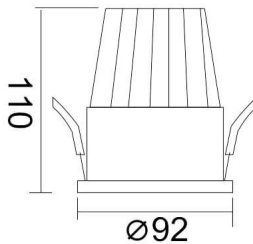

Código artículo 86.D024.3333.02

Tipo de producto Indoor

Categoría Downlights

Familia PIXEL

Pictograms

Esquema

Producto

Potencia real (W) 25