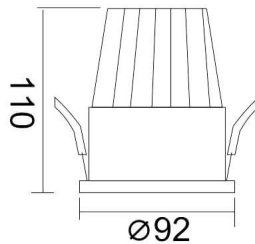

PIXEL

Downlight Lavov de la familia PIXEL con una potencia de 25W, CRI>80 y un haz de 38 grados. Fabricado en aluminio inyectado a presión acabado en color Negro. Flujo real de 2250lm. Eficacia luminosa de 90lm/W. DALI driver.

Código artículo	86.D024.3333.02
Tipo de producto	Indoor
Categoría	Downlights
Familia	PIXEL
Pictograms	

Esquema

Producto	
Potencia real (W)	25
Flujo luminoso real (lm)	2250
Eficacia luminosa (lm/W)	90
Ángulo de apertura	38
Life time (h)	50000 h L80B10
IP	20
Color	Negro
Driver incluido	Si
Equipo	DALI
Flicker Free	Si
Light source	LED
Type of LED	COB
Temperatura de color (K)	3000
Consistencia de color (SDCM)	SDCM<3
CRI	80