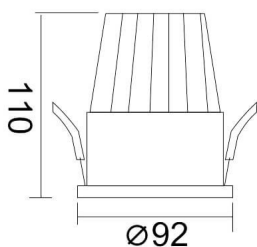

PIXEL

Downlight Lavov de la familia PIXEL con una potencia de 25W, CRI>80 y un haz de 38 grados. Fabricado en aluminio inyectado a presión acabado en color Blanco. Flujo real de 2250lm. Eficacia luminosa de 90lm/W. ON/OFF driver.

Código artículo 86.D024.3431.01

Tipo de producto Indoor

Categoría Downlights

Familia PIXEL

Pictograms

Esquema

Producto
Potencia real (W) 25

Flujo luminoso real (lm) 2250