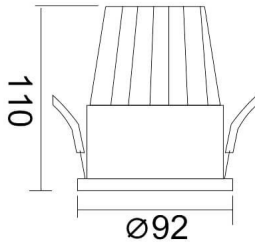

PIXEL

Downlight Lavov de la familia PIXEL con una potencia de 25W, CRI>80 y un haz de 38 grados. Fabricado en aluminio inyectado a presión acabado en color Blanco. Flujo real de 2250lm. Eficacia luminosa de 90lm/W. ON/OFF driver.

Código artículo	86.D024.3431.01
Tipo de producto	Indoor
Categoría	Downlights
Familia	PIXEL

Pictograms

Esquema

Producto	
Potencia real (W)	25
Flujo luminoso real (lm)	2250
Eficacia luminosa (lm/W)	90
Ángulo de apertura	38
Life time (h)	50000 h L80B10
IP	20
Color	Blanco
Driver incluido	Si
Equipo	ON/OFF
Flicker Free	Si
Light source	LED
Type of LED	COB
Temperatura de color (K)	4000
Consistencia de color (SDCM)	SDCM<3
CRI	80