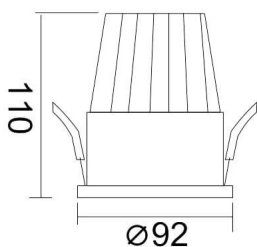

PIXEL

Downlight Lavov de la familia PIXEL con una potencia de 25W, CRI>80 y un haz de 38 grados. Fabricado en aluminio inyectado a presión acabado en color Blanco. Flujo real de 2250lm. Eficacia luminosa de 90lm/W. ON/OFF driver.

Código artículo	86.D024.3431.01
Tipo de producto	Indoor
Categoría	Downlights
Familia	PIXEL

Pictograms

Esquema

Producto	
Potencia real (W)	25
Flujo luminoso real (lm)	2250
Eficacia luminosa (lm/W)	90
Ángulo de apertura	38
Life time (h)	50000 h L80B10
IP	20
Color	Blanco
Driver incluido	Si
Equipo	ON/OFF
Flicker Free	Si
Light source	LED
Type of LED	COB
Temperatura de color (K)	4000
Consistencia de color (SDCM)	SDCM<3
CRI	80