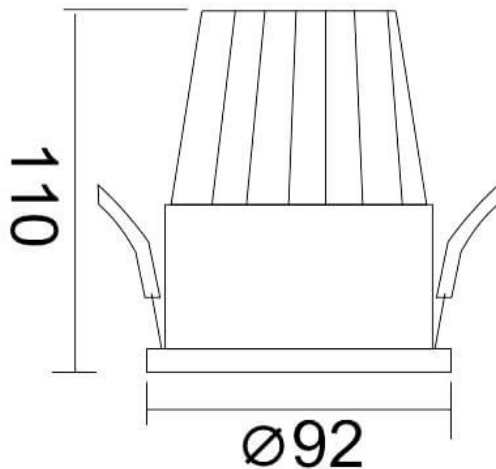

PIXEL

Downlight Lavov de la familia PIXEL con una potencia de 25W, CRI>80 y un haz de 38 grados. Fabricado en aluminio inyectado a presión acabado en color Negro. Flujo real de 2250lm. Eficacia luminosa de 90lm/W. ON/OFF driver.

Código artículo	86.D024.3431.02
Tipo de producto	Indoor
Categoría	Downlights
Familia	PIXEL
Pictograms	

Esquema

Producto	
Potencia real (W)	25
Flujo luminoso real (lm)	2250
Eficacia luminosa (lm/W)	90
Ángulo de apertura	38
Life time (h)	50000 h L80B10
IP	20
Color	Negro
Driver incluido	Si
Equipo	ON/OFF
Flicker Free	Si
Light source	LED
Type of LED	COB
Temperatura de color (K)	4000
Consistencia de color (SDCM)	SDCM<3
CRI	80