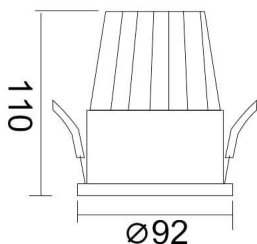

PIXEL

Downlight Lavov de la familia PIXEL con una potencia de 25W, CRI>80 y un haz de 38 grados. Fabricado en aluminio inyectado a presión acabado en color Negro. Flujo real de 2250lm. Eficacia luminosa de 90lm/W. ON/OFF driver.

Código artículo	86.D024.3431.02
Tipo de producto	Indoor
Categoría	Downlights
Familia	PIXEL
Pictograms	

Esquema

Producto	
Potencia real (W)	25
Flujo luminoso real (lm)	2250
Eficacia luminosa (lm/W)	90
Ángulo de apertura	38
Life time (h)	50000 h L80B10
IP	20
Color	Negro
Driver incluido	Si
Equipo	ON/OFF
Flicker Free	Si
Light source	LED
Type of LED	COB
Temperatura de color (K)	4000
Consistencia de color (SDCM)	SDCM<3
CRI	80