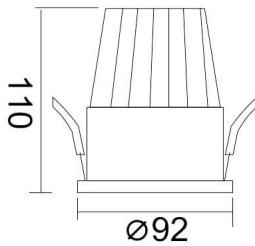

PIXEL

Downlight Lavov de la familia PIXEL con una potencia de 25W, CRI>80 y un haz de 38 grados. Fabricado en aluminio inyectado a presión acabado en color Negro. Flujo real de 2250lm. Eficacia luminosa de 90lm/W. ON/OFF driver.

Código artículo 86.D024.3431.02

Tipo de producto Indoor

Categoría Downlights

Familia PIXEL

Pictograms

Esquema

Producto
Potencia real (W) 25

Flujo luminoso real (lm) 2250