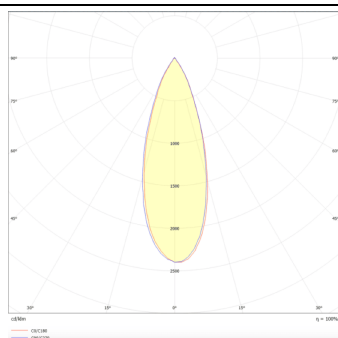

### Esquema

### Curva fotométrica

### Producto

**Potencia real (W)** 25

**Flujo luminoso real (lm)** 2250

**Eficacia luminosa (lm/W)** 90

**Ángulo de apertura** 38

**Life time (h)** 50000 h L80B10

**IP** 20

**Color** Blanco