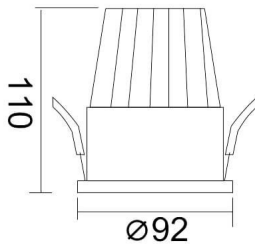

PIXEL

Downlight Lavov de la familia PIXEL con una potencia de 25W, CRI>80 y un haz de 38 grados. Fabricado en aluminio inyectado a presión acabado en color Blanco. Flujo real de 2250lm. Eficacia luminosa de 90lm/W. DALI driver.

Código artículo 86.D024.3433.01

Tipo de producto Indoor

Categoría Downlights

Familia PIXEL

Pictograms

Producto

Potencia real (W) 25

Flujo luminoso real (lm) 2250

Eficacia luminosa (lm/W) 90

Ángulo de apertura 38

Life time (h) 50000 h L80B10

IP 20

Color Blanco

Driver incluido Si

Equipo DALI

Flicker Free Si

Light source LED

Type of LED COB

Temperatura de color (K) 4000

Consistencia de color (SDCM) SDCM<3

CRI 80

Esquema

Curva fotométrica