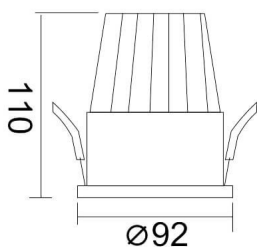

Código artículo 86.D024.3433.01

Tipo de producto Indoor

Categoría Downlights

Familia PIXEL

Pictograms

Esquema

Producto

Potencia real (W) 25