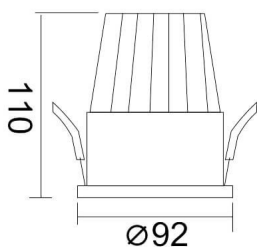

PIXEL

Downlight Lavov de la familia PIXEL con una potencia de 25W, CRI>80 y un haz de 38 grados. Fabricado en aluminio inyectado a presión acabado en color Blanco. Flujo real de 2250lm. Eficacia luminosa de 90lm/W. DALI driver.

Código artículo 86.D024.3433.01

Tipo de producto Indoor

Categoría Downlights

Familia PIXEL

Pictograms

Esquema

Producto

Potencia real (W) 25

Flujo luminoso real (lm) 2250

Eficacia luminosa (lm/W) 90

Ángulo de apertura 38

Life time (h) 50000 h L80B10

IP 20

Color Blanco

Driver incluido Si

Equipo DALI

Flicker Free Si

Light source LED

Type of LED COB

Temperatura de color (K) 4000

Consistencia de color (SDCM) SDCM<3

CRI 80

Curva fotométrica