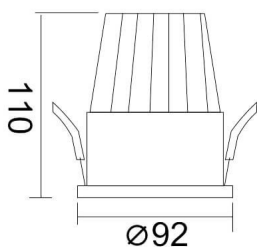

PIXEL

Downlight Lavov de la familia PIXEL con una potencia de 25W, CRI>80 y un haz de 38 grados. Fabricado en aluminio inyectado a presión acabado en color Negro. Flujo real de 2250lm. Eficacia luminosa de 90lm/W. DALI driver.

Código artículo 86.D024.3433.02

Tipo de producto Indoor

Categoría Downlights

Familia PIXEL

Pictograms

Esquema

Curva fotométrica

Producto

Potencia real (W) 25

Flujo luminoso real (lm) 2250

Eficacia luminosa (lm/W) 90

Ángulo de apertura 38

Life time (h) 50000 h L80B10

IP 20

Color Negro

Driver incluido Si

Equipo DALI

Flicker Free Si

Light source LED

Type of LED COB

Temperatura de color (K) 4000

Consistencia de color (SDCM) SDCM<3

CRI 80