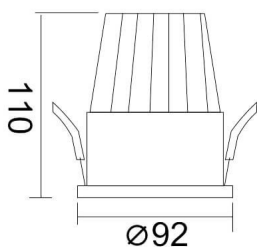

Código artículo 86.D024.3433.02

Tipo de producto Indoor

Categoría Downlights

Familia PIXEL

Pictograms

Esquema

Curva fotométrica

Producto

Potencia real (W) 25

Flujo luminoso real (lm) 2250

Eficacia luminosa (lm/W) 90

Ángulo de apertura 38

Life time (h) 50000 h L80B10

IP 20

Color Negro

Driver incluido Si