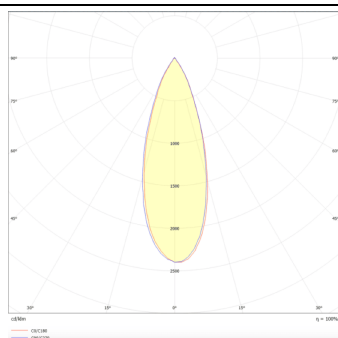

Código artículo 86.D024.3433.02

Tipo de producto Indoor

Categoría Downlights

Familia PIXEL

Pictograms

Esquema

Curva fotométrica

Producto

Potencia real (W) 25

Flujo luminoso real (lm) 2250

Eficacia luminosa (lm/W) 90

Ángulo de apertura 38

Life time (h) 50000 h L80B10

IP 20

Color Negro

Driver incluido Si