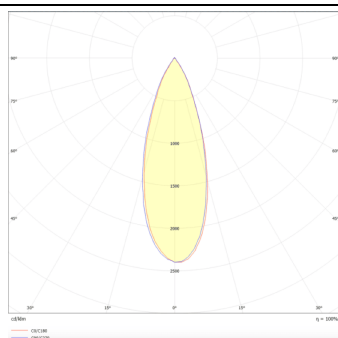

Curva fotométrica

Producto

Potencia real (W) 25

Flujo luminoso real (lm) 2250

Eficacia luminosa (lm/W) 90

Ángulo de apertura 38

Life time (h) 50000 h L80B10

IP 20

Color Negro

Driver incluido Si

Equipo DALI

Flicker Free Si

Light source LED

Type of LED COB

Temperatura de color (K) 4000

Consistencia de color (SDCM) SDCM<3

CRI 80