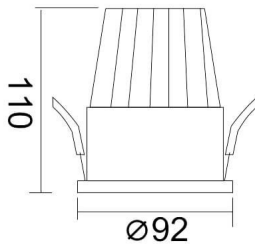

PIXEL

Downlight Lavov de la familia PIXEL con una potencia de 25W, CRI>80 y un haz de 38 grados. Fabricado en aluminio inyectado a presión acabado en color Negro. Flujo real de 2250lm. Eficacia luminosa de 90lm/W. DALI driver.

Código artículo 86.D024.3433.02

Tipo de producto Indoor

Categoría Downlights

Familia PIXEL

Pictograms

Producto

Potencia real (W) 25

Flujo luminoso real (lm) 2250

Eficacia luminosa (lm/W) 90

Ángulo de apertura 38

Life time (h) 50000 h L80B10

IP 20

Color Negro

Driver incluido Si

Equipo DALI

Flicker Free Si

Light source LED

Type of LED COB

Temperatura de color (K) 4000

Consistencia de color (SDCM) SDCM<3

CRI 80

Esquema

Curva fotométrica