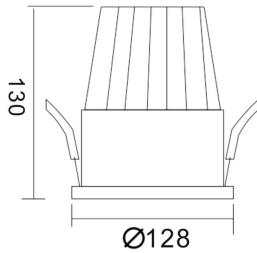

**PIXEL**

Downlight Lavov de la familia PIXEL con una potencia de 5W, CRI>80 y un haz de 38 grados. Fabricado en aluminio inyectado a presión acabado en color Blanco. Flujo real de 450lm. Eficacia luminosa de 90lm/W. ON/OFF driver.

<b>Código artículo</b>	<b>86.D024.4331.01</b>
<b>Tipo de producto</b>	<b>Indoor</b>
<b>Categoría</b>	<b>Downlights</b>
<b>Familia</b>	<b>PIXEL</b>
<b>Pictograms</b>	

**Esquema**

<b>Producto</b>	
<b>Potencia real (W)</b>	<b>5</b>
<b>Flujo luminoso real (lm)</b>	<b>450</b>
<b>Eficacia luminosa (lm/W)</b>	<b>90</b>
<b>Ángulo de apertura</b>	<b>38</b>
<b>Life time (h)</b>	<b>50000 h L80B10</b>
<b>IP</b>	<b>20</b>
<b>Color</b>	<b>Blanco</b>
<b>Driver incluido</b>	<b>Si</b>
<b>Equipo</b>	<b>ON/OFF</b>
<b>Flicker Free</b>	<b>Si</b>
<b>Light source</b>	<b>LED</b>
<b>Type of LED</b>	<b>COB</b>
<b>Temperatura de color (K)</b>	<b>3000</b>
<b>Consistencia de color (SDCM)</b>	<b>SDCM&lt;3</b>
<b>CRI</b>	<b>80</b>