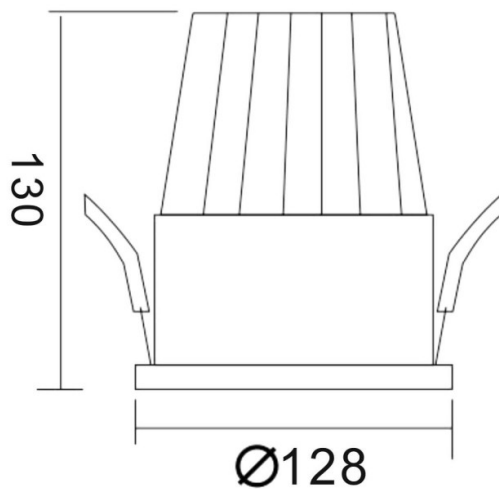

PIXEL

Downlight Lavov de la familia PIXEL con una potencia de 5W, CRI>80 y un haz de 38 grados. Fabricado en aluminio inyectado a presión acabado en color Blanco. Flujo real de 450lm. Eficacia luminosa de 90lm/W. ON/OFF driver.

Código artículo	86.D024.4331.01
Tipo de producto	Indoor
Categoría	Downlights
Familia	PIXEL
Pictograms	

Esquema

Producto	
Potencia real (W)	5
Flujo luminoso real (lm)	450
Eficacia luminosa (lm/W)	90
Ángulo de apertura	38
Life time (h)	50000 h L80B10
IP	20
Color	Blanco
Driver incluido	Si
Equipo	ON/OFF
Flicker Free	Si
Light source	LED
Type of LED	COB
Temperatura de color (K)	3000
Consistencia de color (SDCM)	SDCM<3
CRI	80