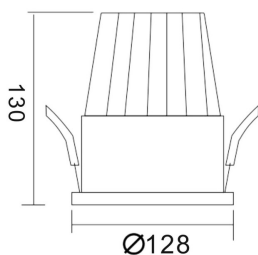

PIXEL

Downlight Lavov de la familia PIXEL con una potencia de 5W, CRI>80 y un haz de 38 grados. Fabricado en aluminio inyectado a presión acabado en color Negro. Flujo real de 450lm. Eficacia luminosa de 90lm/W. ON/OFF driver.

Código artículo 86.D024.4331.02

Tipo de producto Indoor

Categoría Downlights

Familia PIXEL

Pictograms

Esquema

Producto
Potencia real (W) 5

Flujo luminoso real (lm) 450