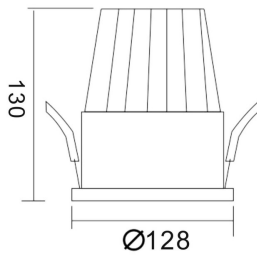

PIXEL

Downlight Lavov de la familia PIXEL con una potencia de 5W, CRI>80 y un haz de 38 grados. Fabricado en aluminio inyectado a presión acabado en color Negro. Flujo real de 450lm. Eficacia luminosa de 90lm/W. ON/OFF driver.

Código artículo 86.D024.4331.02

Tipo de producto Indoor

Categoría Downlights

Familia PIXEL

Pictograms

Esquema

Producto
Potencia real (W) 5

Flujo luminoso real (lm) 450