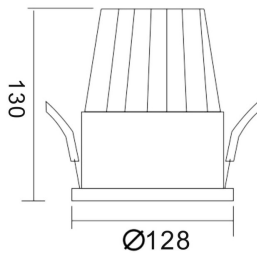

PIXEL

Downlight Lavov de la familia PIXEL con una potencia de 5W, CRI>80 y un haz de 38 grados. Fabricado en aluminio inyectado a presión acabado en color Negro. Flujo real de 450lm. Eficacia luminosa de 90lm/W. ON/OFF driver.

Código artículo	86.D024.4331.02
Tipo de producto	Indoor
Categoría	Downlights
Familia	PIXEL
Pictograms	

Esquema

Producto	
Potencia real (W)	5
Flujo luminoso real (lm)	450
Eficacia luminosa (lm/W)	90
Ángulo de apertura	38
Life time (h)	50000 h L80B10
IP	20
Color	Negro
Driver incluido	Si
Equipo	ON/OFF
Flicker Free	Si
Light source	LED
Type of LED	COB
Temperatura de color (K)	3000
Consistencia de color (SDCM)	SDCM<3
CRI	80