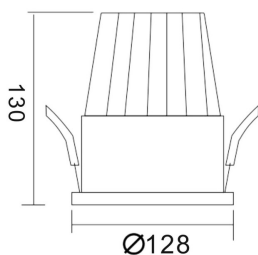

Código artículo 86.D024.4333.01

Tipo de producto Indoor

Categoría Downlights

Familia PIXEL

Pictograms

Esquema

Curva fotométrica

Producto

Potencia real (W) 5

Flujo luminoso real (lm) 450

Eficacia luminosa (lm/W) 90

Ángulo de apertura 38

Life time (h) 50000 h L80B10

IP 20

Color Blanco

Driver incluido Si