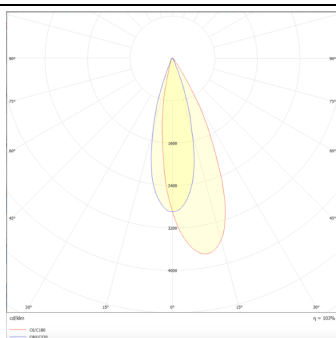

### PIXEL

Downlight Lavov de la familia PIXEL con una potencia de 5W, CRI>80 y un haz de 38 grados. Fabricado en aluminio inyectado a presión acabado en color Blanco. Flujo real de 450lm. Eficacia luminosa de 90lm/W. DALI driver.

### Esquema

### Curva fotométrica

### Producto

**Potencia real (W)** 5

**Flujo luminoso real (lm)** 450

**Eficacia luminosa (lm/W)** 90

**Ángulo de apertura** 38

**Life time (h)** 50000 h L80B10

**IP** 20

**Color** Blanco