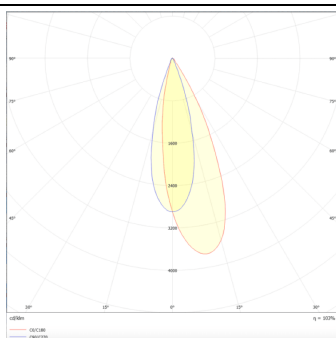

Curva fotométrica

Producto

Potencia real (W) 5

Flujo luminoso real (lm) 450

Eficacia luminosa (lm/W) 90

Ángulo de apertura 38

Life time (h) 50000 h L80B10

IP 20

Color Blanco

Driver incluido Si

Equipo DALI

Flicker Free Si

Light source LED

Type of LED COB

Temperatura de color (K) 3000

Consistencia de color (SDCM) SDCM<3

CRI 80