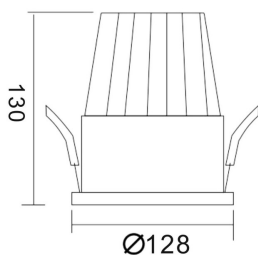

### Esquema

### Producto

**Potencia real (W)** 5

**Flujo luminoso real (lm)** 450

**Eficacia luminosa (lm/W)** 90

**Ángulo de apertura** 38

**Life time (h)** 50000 h L80B10

**IP** 20

**Color** Blanco