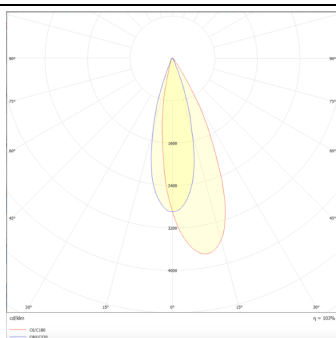

Curva fotométrica

Producto

Potencia real (W) 5

Flujo luminoso real (lm) 450

Eficacia luminosa (lm/W) 90

Ángulo de apertura 38

Life time (h) 50000 h L80B10

IP 20

Color Negro

Driver incluido Si

Equipo DALI

Flicker Free Si

Light source LED

Type of LED COB

Temperatura de color (K) 3000

Consistencia de color (SDCM) SDCM<3

CRI 80