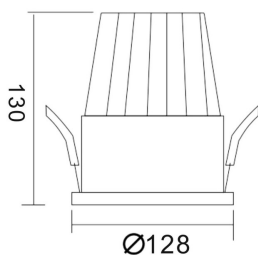

Código artículo 86.D024.4333.02

Tipo de producto Indoor

Categoría Downlights

Familia PIXEL

Pictograms

Esquema

Curva fotométrica

Producto

Potencia real (W) 5

Flujo luminoso real (lm) 450

Eficacia luminosa (lm/W) 90

Ángulo de apertura 38

Life time (h) 50000 h L80B10

IP 20

Color Negro

Driver incluido Si