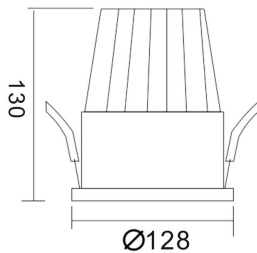

PIXEL

Downlight Lavov de la familia PIXEL con una potencia de 5W, CRI>80 y un haz de 38 grados. Fabricado en aluminio inyectado a presión acabado en color Negro. Flujo real de 450lm. Eficacia luminosa de 90lm/W. DALI driver.

Código artículo 86.D024.4333.02

Tipo de producto Indoor

Categoría Downlights

Familia PIXEL

Pictograms

Producto

Potencia real (W) 5

Flujo luminoso real (lm) 450

Eficacia luminosa (lm/W) 90

Ángulo de apertura 38

Life time (h) 50000 h L80B10

IP 20

Color Negro

Driver incluido Si

Equipo DALI

Flicker Free Si

Light source LED

Type of LED COB

Temperatura de color (K) 3000

Consistencia de color (SDCM) SDCM<3

CRI 80

Esquema

Curva fotométrica