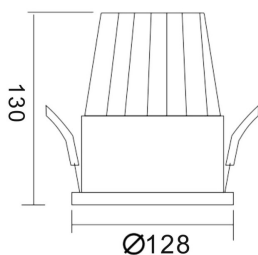

PIXEL

Downlight Lavov de la familia PIXEL con una potencia de 5W, CRI>80 y un haz de 38 grados. Fabricado en aluminio inyectado a presión acabado en color Blanco. Flujo real de 450lm. Eficacia luminosa de 90lm/W. ON/OFF driver.

Código artículo	86.D024.4431.01
Tipo de producto	Indoor
Categoría	Downlights
Familia	PIXEL
Pictograms	

Esquema

Producto	
Potencia real (W)	5
Flujo luminoso real (lm)	450
Eficacia luminosa (lm/W)	90
Ángulo de apertura	38
Life time (h)	50000 h L80B10
IP	20
Color	Blanco
Driver incluido	Si
Equipo	ON/OFF
Flicker Free	Si
Light source	LED
Type of LED	COB
Temperatura de color (K)	4000
Consistencia de color (SDCM)	SDCM<3
CRI	80