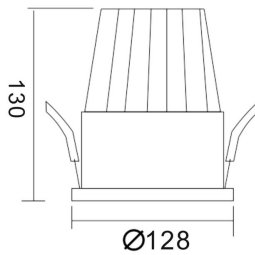

**PIXEL**

Downlight Lavov de la familia PIXEL con una potencia de 5W, CRI>80 y un haz de 38 grados. Fabricado en aluminio inyectado a presión acabado en color Blanco. Flujo real de 450lm. Eficacia luminosa de 90lm/W. ON/OFF driver.

<b>Código artículo</b>	<b>86.D024.4431.01</b>
<b>Tipo de producto</b>	<b>Indoor</b>
<b>Categoría</b>	<b>Downlights</b>
<b>Familia</b>	<b>PIXEL</b>

**Pictograms****Esquema**

<b>Producto</b>	
<b>Potencia real (W)</b>	<b>5</b>
<b>Flujo luminoso real (lm)</b>	<b>450</b>
<b>Eficacia luminosa (lm/W)</b>	<b>90</b>
<b>Ángulo de apertura</b>	<b>38</b>
<b>Life time (h)</b>	<b>50000 h L80B10</b>
<b>IP</b>	<b>20</b>
<b>Color</b>	<b>Blanco</b>
<b>Driver incluido</b>	<b>Si</b>
<b>Equipo</b>	<b>ON/OFF</b>
<b>Flicker Free</b>	<b>Si</b>
<b>Light source</b>	<b>LED</b>
<b>Type of LED</b>	<b>COB</b>
<b>Temperatura de color (K)</b>	<b>4000</b>
<b>Consistencia de color (SDCM)</b>	<b>SDCM&lt;3</b>
<b>CRI</b>	<b>80</b>