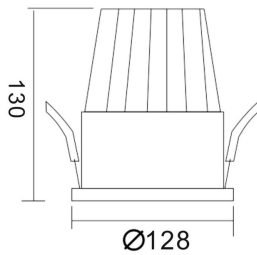

### PIXEL

Downlight Lavov de la familia PIXEL con una potencia de 5W, CRI>80 y un haz de 38 grados. Fabricado en aluminio inyectado a presión acabado en color Blanco. Flujo real de 450lm. Eficacia luminosa de 90lm/W. ON/OFF driver.

### Esquema

<b>Producto</b>	
<b>Potencia real (W)</b>	<b>5</b>
<b>Flujo luminoso real (lm)</b>	<b>450</b>
<b>Eficacia luminosa (lm/W)</b>	<b>90</b>
<b>Ángulo de apertura</b>	<b>38</b>
<b>Life time (h)</b>	<b>50000 h L80B10</b>
<b>IP</b>	<b>20</b>
<b>Color</b>	<b>Blanco</b>
<b>Driver incluido</b>	<b>Si</b>
<b>Equipo</b>	<b>ON/OFF</b>
<b>Flicker Free</b>	<b>Si</b>
<b>Light source</b>	<b>LED</b>
<b>Type of LED</b>	<b>COB</b>
<b>Temperatura de color (K)</b>	<b>4000</b>
<b>Consistencia de color (SDCM)</b>	<b>SDCM&lt;3</b>
<b>CRI</b>	<b>80</b>