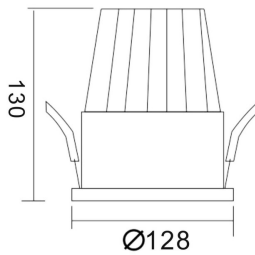

PIXEL

Downlight Lavov de la familia PIXEL con una potencia de 5W, CRI>80 y un haz de 38 grados. Fabricado en aluminio inyectado a presión acabado en color Negro. Flujo real de 450lm. Eficacia luminosa de 90lm/W. ON/OFF driver.

Código artículo 86.D024.4431.02

Tipo de producto Indoor

Categoría Downlights

Familia PIXEL

Pictograms

Esquema

Producto
Potencia real (W) 5

Flujo luminoso real (lm) 450