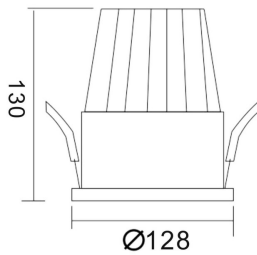

PIXEL

Downlight Lavov de la familia PIXEL con una potencia de 5W, CRI>80 y un haz de 38 grados. Fabricado en aluminio inyectado a presión acabado en color Negro. Flujo real de 450lm. Eficacia luminosa de 90lm/W. ON/OFF driver.

Código artículo	86.D024.4431.02
Tipo de producto	Indoor
Categoría	Downlights
Familia	PIXEL
Pictograms	

Esquema

Producto	
Potencia real (W)	5
Flujo luminoso real (lm)	450
Eficacia luminosa (lm/W)	90
Ángulo de apertura	38
Life time (h)	50000 h L80B10
IP	20
Color	Negro
Driver incluido	Si
Equipo	ON/OFF
Flicker Free	Si
Light source	LED
Type of LED	COB
Temperatura de color (K)	4000
Consistencia de color (SDCM)	SDCM<3
CRI	80