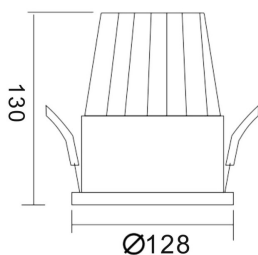

PIXEL

Downlight Lavov de la familia PIXEL con una potencia de 5W, CRI>80 y un haz de 38 grados. Fabricado en aluminio inyectado a presión acabado en color Blanco. Flujo real de 450lm. Eficacia luminosa de 90lm/W. DALI driver.

Código artículo	86.D024.4433.01
Tipo de producto	Indoor
Categoría	Downlights
Familia	PIXEL
Pictograms	

Esquema

Producto	
Potencia real (W)	5
Flujo luminoso real (lm)	450
Eficacia luminosa (lm/W)	90
Ángulo de apertura	38
Life time (h)	50000 h L80B10
IP	20
Color	Blanco
Driver incluido	Si
Equipo	DALI
Flicker Free	Si
Light source	LED
Type of LED	COB
Temperatura de color (K)	4000
Consistencia de color (SDCM)	SDCM<3
CRI	80