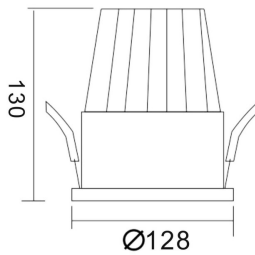

Esquema

Producto

Potencia real (W)	5

Flujo luminoso real (lm)	450

Eficacia luminosa (lm/W)	90

Ángulo de apertura	38

Life time (h)	50000 h L80B10

IP	20

Color	Blanco

Driver incluido	Si

Equipo	DALI

Flicker Free	Si

Light source	LED

Type of LED	COB

Temperatura de color (K)	4000

Consistencia de color (SDCM)	SDCM<3

CRI	80