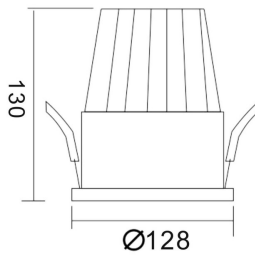

Esquema

Producto

Potencia real (W)	5

Flujo luminoso real (lm)	450

Eficacia luminosa (lm/W)	90

Ángulo de apertura	38

Life time (h)	50000 h L80B10

IP	20

Color	Negro

Driver incluido	Si

Equipo	DALI

Flicker Free	Si

Light source	LED

Type of LED	COB

Temperatura de color (K)	4000

Consistencia de color (SDCM)	SDCM<3

CRI	80