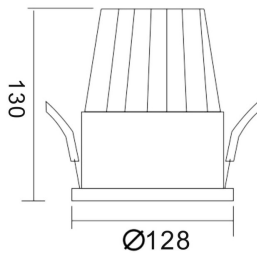

PIXEL

Downlight Lavov de la familia PIXEL con una potencia de 5W, CRI>80 y un haz de 38 grados. Fabricado en aluminio inyectado a presión acabado en color Negro. Flujo real de 450lm. Eficacia luminosa de 90lm/W. DALI driver.

Código artículo	86.D024.4433.02
Tipo de producto	Indoor
Categoría	Downlights
Familia	PIXEL
Pictograms	

Esquema

Producto	
Potencia real (W)	5
Flujo luminoso real (lm)	450
Eficacia luminosa (lm/W)	90
Ángulo de apertura	38
Life time (h)	50000 h L80B10
IP	20
Color	Negro
Driver incluido	Si
Equipo	DALI
Flicker Free	Si
Light source	LED
Type of LED	COB
Temperatura de color (K)	4000
Consistencia de color (SDCM)	SDCM<3
CRI	80