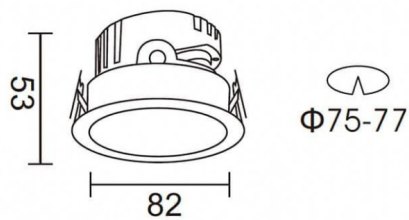

Esquema

PRO-DR

Downlight Lavov de la familia PRO-DR con una potencia de 7W y una optica de 12 grados.CCT 3000K. Con un flujo luminoso total de 518lm y una eficacia luminosa de 74 lm/W. Driver ON/OFF.Fabricado en aluminio inyectado a presión y acabado en color Blanco.

Código artículo	86.D025.0311.01
Tipo de producto	Indoor
Categoría	Downlights
Familia	PRO-D
Subfamilia	PRO-DR
Pictograms	
Producto	
Potencia real (W)	7
Flujo luminoso real (lm)	518
Eficacia luminosa (lm/W)	74
Ángulo de apertura	12
Life time (h)	50000 h L80B10
IP	20
Color	Blanco
Driver incluido	Si
Equipo	ON/OFF
Flicker Free	Si
Light source	LED
Type of LED	COB
Temperatura de color (K)	3000
Consistencia de color (SDCM)	SDCM<3
CRI	90