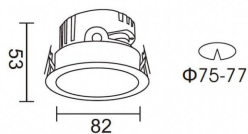

PRO-DR

Downlight Lavov de la familia PRO-DR con una potencia de 7W y una optica de 12 grados.CCT 3000K. Con un flujo luminoso total de 518lm y una eficacia luminosa de 74 lm/W. Driver ON/OFF.Fabricado en aluminio inyectado a presión y acabado en color Blanco.

Código artículo	86.D025.0311.01
Tipo de producto	Indoor
Categoría	Downlights
Familia	PRO-D
Subfamilia	PRO-DR
Pictograms	

Esquema

Producto	
Potencia real (W)	7
Flujo luminoso real (lm)	518
Eficacia luminosa (lm/W)	74
Ángulo de apertura	12
Life time (h)	50000 h L80B10
IP	20
Color	Blanco
Driver incluido	Si
Equipo	ON/OFF
Flicker Free	Si
Light source	LED
Type of LED	COB
Temperatura de color (K)	3000
Consistencia de color (SDCM)	SDCM<3
CRI	90