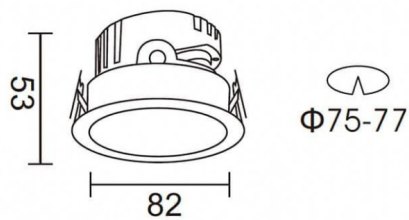

### Esquema

### PRO-DR

Downlight Lavov de la familia PRO-DR con una potencia de 7W y una optica de 12 grados.CCT 3000K. Con un flujo luminoso total de 518lm y una eficacia luminosa de 74 lm/W. Driver ON/OFF.Fabricado en aluminio inyectado a presión y acabado en color Blanco.