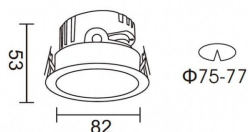

Esquema

Producto

Potencia real (W)	7

Flujo luminoso real (lm)	518

Eficacia luminosa (lm/W)	74

Ángulo de apertura	12

Life time (h)	50000 h L80B10

IP	20

Color	Blanco

Driver incluido	Si

Equipo	ON/OFF

Flicker Free	Si

Light source	LED

Type of LED	COB

Temperatura de color (K)	3000

Consistencia de color (SDCM)	SDCM<3

CRI	90