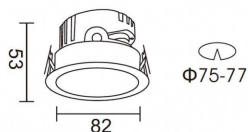

PRO-DR

Downlight Lavov de la familia PRO-DR con una potencia de 7W y una optica de 12 grados.CCT 3000K. Con un flujo luminoso total de 518lm y una eficacia luminosa de 74 lm/W. Driver ON/OFF.Fabricado en aluminio inyectado a presión y acabado en color Blanco.

Código artículo	86.D025.0311.01
Tipo de producto	Indoor
Categoría	Downlights
Familia	PRO-D
Subfamilia	PRO-DR

Pictograms

Esquema

Producto	
Potencia real (W)	7
Flujo luminoso real (lm)	518
Eficacia luminosa (lm/W)	74
Ángulo de apertura	12
Life time (h)	50000 h L80B10
IP	20
Color	Blanco
Driver incluido	Si
Equipo	ON/OFF
Flicker Free	Si
Light source	LED
Type of LED	COB
Temperatura de color (K)	3000
Consistencia de color (SDCM)	SDCM<3
CRI	90