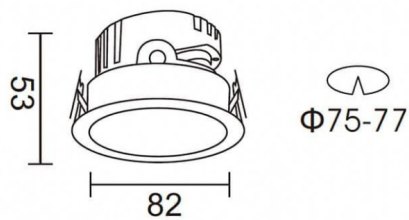

Esquema

**PRO-DR**

Downlight Lavov de la familia PRO-DR con una potencia de 7W y una optica de 12 grados.CCT 3000K. Con un flujo luminoso total de 518lm y una eficacia luminosa de 74 lm/W. Driver ON/OFF.Fabricado en aluminio inyectado a presión y acabado en color Negro.

Código artículo	86.D025.0311.02
Tipo de producto	Indoor
Categoría	Downlights
Familia	PRO-D
Subfamilia	PRO-DR
Pictograms	

Producto	
Potencia real (W)	7
Flujo luminoso real (lm)	518
Eficacia luminosa (lm/W)	74
Ángulo de apertura	12
Tiempo de vida	50000 h L80B10
IP	20
Color	Negro
Driver incluido	Si
Equipo	ON/OFF
Flicker Free	Si
Fuente de luz	LED
Tipo de LED	COB
Temperatura de color (K)	3000
Consistencia de color (SDCM)	SDCM3
CRI	90