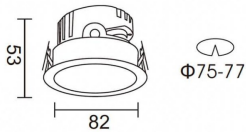

**PRO-DR**

Downlight Lavov de la familia PRO-DR con una potencia de 7W y una optica de 12 grados.CCT 3000K. Con un flujo luminoso total de 518lm y una eficacia luminosa de 74 lm/W. Driver ON/OFF.Fabricado en aluminio inyectado a presión y acabado en color Negro.

Código artículo	86.D025.0311.02
Tipo de producto	Indoor
Categoría	Downlights
Familia	PRO-D
Subfamilia	PRO-DR
Pictograms	

Esquema

Producto	
Potencia real (W)	7
Flujo luminoso real (lm)	518
Eficacia luminosa (lm/W)	74
Ángulo de apertura	12
Life time (h)	50000 h L80B10
IP	20
Color	Negro
Driver incluido	Si
Equipo	ON/OFF
Flicker Free	Si
Light source	LED
Type of LED	COB
Temperatura de color (K)	3000
Consistencia de color (SDCM)	SDCM<3
CRI	90