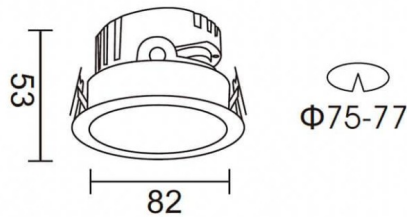

### Esquema

### PRO-DR

Downlight Lavov de la familia PRO-DR con una potencia de 7W y una optica de 12 grados.CCT 3000K. Con un flujo luminoso total de 518lm y una eficacia luminosa de 74 lm/W. Driver ON/OFF.Fabricado en aluminio inyectado a presión y acabado en color Silver.