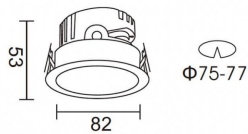

**PRO-DR**

Downlight Lavov de la familia PRO-DR con una potencia de 7W y una optica de 12 grados.CCT 3000K. Con un flujo luminoso total de 518lm y una eficacia luminosa de 74 lm/W. Driver ON/OFF.Fabricado en aluminio inyectado a presión y acabado en color Silver.

Código artículo	86.D025.0311.03
Tipo de producto	Indoor
Categoría	Downlights
Familia	PRO-D
Subfamilia	PRO-DR
Pictograms	

Esquema

Producto	
Potencia real (W)	7
Flujo luminoso real (lm)	518
Eficacia luminosa (lm/W)	74
Ángulo de apertura	12
Life time (h)	50000 h L80B10
IP	20
Color	Silver
Driver incluido	Si
Equipo	ON/OFF
Flicker Free	Si
Light source	LED
Type of LED	COB
Temperatura de color (K)	3000
Consistencia de color (SDCM)	SDCM<3
CRI	90