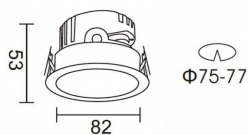

Esquema

Producto

Potencia real (W)	7

Flujo luminoso real (lm)	518

Eficacia luminosa (lm/W)	74

Ángulo de apertura	12

Life time (h)	50000 h L80B10

IP	20

Color	Silver

Driver incluido	Si

Equipo	ON/OFF

Flicker Free	Si

Light source	LED

Type of LED	COB

Temperatura de color (K)	3000

Consistencia de color (SDCM)	SDCM<3

CRI	90