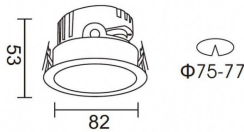

PRO-DR

Downlight Lavov de la familia PRO-DR con una potencia de 7W y una optica de 12 grados.CCT 3000K. Con un flujo luminoso total de 518lm y una eficacia luminosa de 74 lm/W. Driver ON/OFF.Fabricado en aluminio inyectado a presión y acabado en color Silver.

Código artículo	86.D025.0311.03
Tipo de producto	Indoor
Categoría	Downlights
Familia	PRO-D
Subfamilia	PRO-DR
Pictograms	

Esquema

Producto	
Potencia real (W)	7
Flujo luminoso real (lm)	518
Eficacia luminosa (lm/W)	74
Ángulo de apertura	12
Life time (h)	50000 h L80B10
IP	20
Color	Silver
Driver incluido	Si
Equipo	ON/OFF
Flicker Free	Si
Light source	LED
Type of LED	COB
Temperatura de color (K)	3000
Consistencia de color (SDCM)	SDCM<3
CRI	90