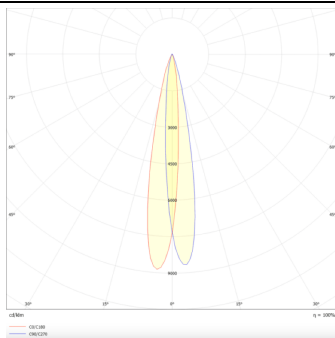

**PRO-DR**

Downlight Lavov de la familia PRO-DR con una potencia de 7W y una optica de 12 grados.CCT 3000K. Con un flujo luminoso total de 518lm y una eficacia luminosa de 74 lm/W. Driver DALI.Fabricado en aluminio inyectado a presión y acabado en color Blanco.

<b>Producto</b>	
<b>Potencia real (W)</b>	<b>7</b>
<b>Flujo luminoso real (lm)</b>	<b>518</b>
<b>Eficacia luminosa (lm/W)</b>	<b>74</b>
<b>Ángulo de apertura</b>	<b>12</b>
<b>Life time (h)</b>	<b>50000 h L80B10</b>
<b>IP</b>	<b>20</b>
<b>Color</b>	<b>Blanco</b>
<b>Driver incluido</b>	<b>Si</b>
<b>Equipo</b>	<b>DALI</b>
<b>Flicker Free</b>	<b>Si</b>
<b>Light source</b>	<b>LED</b>
<b>Type of LED</b>	<b>COB</b>
<b>Temperatura de color (K)</b>	<b>3000</b>
<b>Consistencia de color (SDCM)</b>	<b>SDCM&lt;3</b>
<b>CRI</b>	<b>90</b>