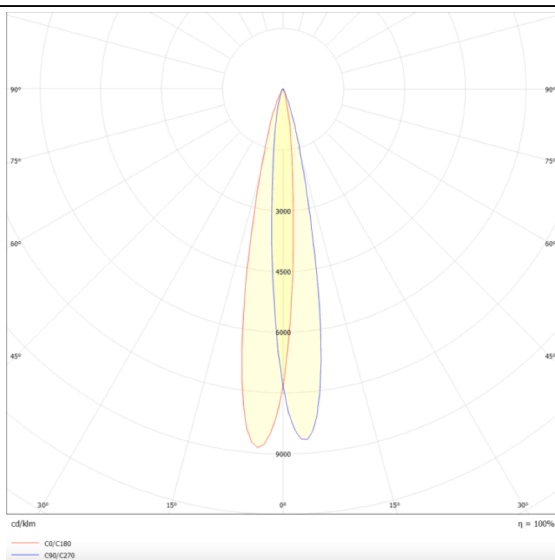

Curva fotométrica

Código artículo	86.D025.0313.01
Tipo de producto	Indoor
Categoría	Downlights
Familia	PRO-D
Subfamilia	PRO-DR
Pictograms	

Producto	
Potencia real (W)	7
Flujo luminoso real (lm)	518
Eficacia luminosa (lm/W)	74
Ángulo de apertura	12
Life time (h)	50000 h L80B10
IP	20
Color	Blanco
Driver incluido	Si
Equipo	DALI
Flicker Free	Si
Light source	LED
Type of LED	COB
Temperatura de color (K)	3000
Consistencia de color (SDCM)	SDCM<3
CRI	90