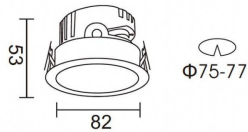

PRO-DR

Downlight Lavov de la familia PRO-DR con una potencia de 7W y una optica de 12 grados.CCT 3000K. Con un flujo luminoso total de 518lm y una eficacia luminosa de 74 lm/W. Driver DALI.Fabricado en aluminio inyectado a presión y acabado en color Blanco.

Código artículo	86.D025.0313.01
Tipo de producto	Indoor
Categoría	Downlights
Familia	PRO-D
Subfamilia	PRO-DR
Pictograms	

Esquema

Curva fotométrica

Producto	
Potencia real (W)	7
Flujo luminoso real (lm)	518
Eficacia luminosa (lm/W)	74
Ángulo de apertura	12
Life time (h)	50000 h L80B10
IP	20
Color	Blanco
Driver incluido	Si
Equipo	DALI
Flicker Free	Si
Light source	LED
Type of LED	COB
Temperatura de color (K)	3000
Consistencia de color (SDCM)	SDCM<3
CRI	90