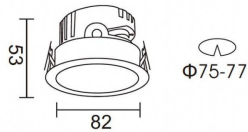

**PRO-DR**

Downlight Lavov de la familia PRO-DR con una potencia de 7W y una optica de 12 grados.CCT 3000K. Con un flujo luminoso total de 518lm y una eficacia luminosa de 74 lm/W. Driver DALI.Fabricado en aluminio inyectado a presión y acabado en color Blanco.

Código artículo	86.D025.0313.01
Tipo de producto	Indoor
Categoría	Downlights
Familia	PRO-D
Subfamilia	PRO-DR
Pictograms	

Esquema**Curva fotométrica**

Producto	
Potencia real (W)	7
Flujo luminoso real (lm)	518
Eficacia luminosa (lm/W)	74
Ángulo de apertura	12
Life time (h)	50000 h L80B10
IP	20
Color	Blanco
Driver incluido	Si
Equipo	DALI
Flicker Free	Si
Light source	LED
Type of LED	COB
Temperatura de color (K)	3000
Consistencia de color (SDCM)	SDCM<3
CRI	90