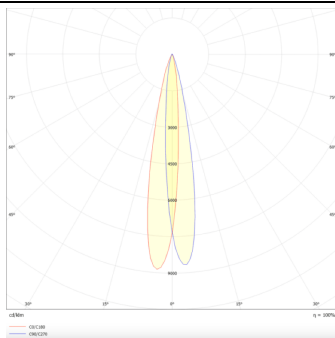

**PRO-DR**

Downlight Lavov de la familia PRO-DR con una potencia de 7W y una optica de 12 grados.CCT 3000K. Con un flujo luminoso total de 518lm y una eficacia luminosa de 74 lm/W. Driver DALI.Fabricado en aluminio inyectado a presión y acabado en color Blanco.

Código artículo	86.D025.0313.01
Tipo de producto	Indoor
Categoría	Downlights
Familia	PRO-D
Subfamilia	PRO-DR
Pictograms	

Esquema**Curva fotométrica**

Producto	
Potencia real (W)	7
Flujo luminoso real (lm)	518
Eficacia luminosa (lm/W)	74
Ángulo de apertura	12
Life time (h)	50000 h L80B10
IP	20
Color	Blanco
Driver incluido	Si
Equipo	DALI
Flicker Free	Si
Light source	LED
Type of LED	COB
Temperatura de color (K)	3000
Consistencia de color (SDCM)	SDCM<3
CRI	90