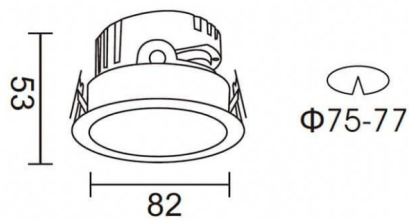

PRO-DR

Downlight Lavov de la familia PRO-DR con una potencia de 7W y una optica de 12 grados.CCT 3000K. Con un flujo luminoso total de 518lm y una eficacia luminosa de 74 lm/W. Driver DALI.Fabricado en aluminio inyectado a presión y acabado en color Negro.

Esquema

Curva fotométrica

Código artículo	86.D025.0313.02
Tipo de producto	Indoor
Categoría	Downlights
Familia	PRO-D
Subfamilia	PRO-DR
Pictograms	

Producto	
Potencia real (W)	7
Flujo luminoso real (lm)	518
Eficacia luminosa (lm/W)	74
Ángulo de apertura	12
Tiempo de vida	50000 h L80B10
IP	20
Color	Negro
Driver incluido	Si
Equipo	DALI
Flicker Free	Si
Fuente de luz	LED
Tipo de LED	COB
Temperatura de color (K)	3000
Consistencia de color (SDCM)	SDCM3
CRI	90