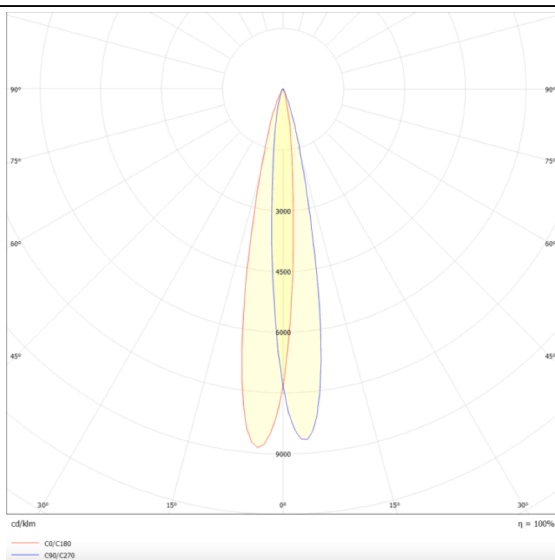

**PRO-DR**

Downlight Lavov de la familia PRO-DR con una potencia de 7W y una optica de 12 grados.CCT 3000K. Con un flujo luminoso total de 518lm y una eficacia luminosa de 74 lm/W. Driver DALI.Fabricado en aluminio inyectado a presión y acabado en color Negro.

**Esquema****Curva fotométrica**

<b>Código artículo</b>	<b>86.D025.0313.02</b>
<b>Tipo de producto</b>	<b>Indoor</b>
<b>Categoría</b>	<b>Downlights</b>
<b>Familia</b>	<b>PRO-D</b>
<b>Subfamilia</b>	<b>PRO-DR</b>
<b>Pictograms</b>	

<b>Producto</b>	
<b>Potencia real (W)</b>	<b>7</b>
<b>Flujo luminoso real (lm)</b>	<b>518</b>
<b>Eficacia luminosa (lm/W)</b>	<b>74</b>
<b>Ángulo de apertura</b>	<b>12</b>
<b>Life time (h)</b>	<b>50000 h L80B10</b>
<b>IP</b>	<b>20</b>
<b>Color</b>	<b>Negro</b>
<b>Driver incluido</b>	<b>Si</b>
<b>Equipo</b>	<b>DALI</b>
<b>Flicker Free</b>	<b>Si</b>
<b>Light source</b>	<b>LED</b>
<b>Type of LED</b>	<b>COB</b>
<b>Temperatura de color (K)</b>	<b>3000</b>
<b>Consistencia de color (SDCM)</b>	<b>SDCM&lt;3</b>
<b>CRI</b>	<b>90</b>