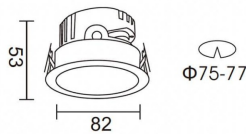

PRO-DR

Downlight Lavov de la familia PRO-DR con una potencia de 7W y una optica de 12 grados.CCT 3000K. Con un flujo luminoso total de 518lm y una eficacia luminosa de 74 lm/W. Driver DALI.Fabricado en aluminio inyectado a presión y acabado en color Negro.

Código artículo	86.D025.0313.02
Tipo de producto	Indoor
Categoría	Downlights
Familia	PRO-D
Subfamilia	PRO-DR
Pictograms	

Esquema

Curva fotométrica

Producto	
Potencia real (W)	7
Flujo luminoso real (lm)	518
Eficacia luminosa (lm/W)	74
Ángulo de apertura	12
Life time (h)	50000 h L80B10
IP	20
Color	Negro
Driver incluido	Si
Equipo	DALI
Flicker Free	Si
Light source	LED
Type of LED	COB
Temperatura de color (K)	3000
Consistencia de color (SDCM)	SDCM<3
CRI	90