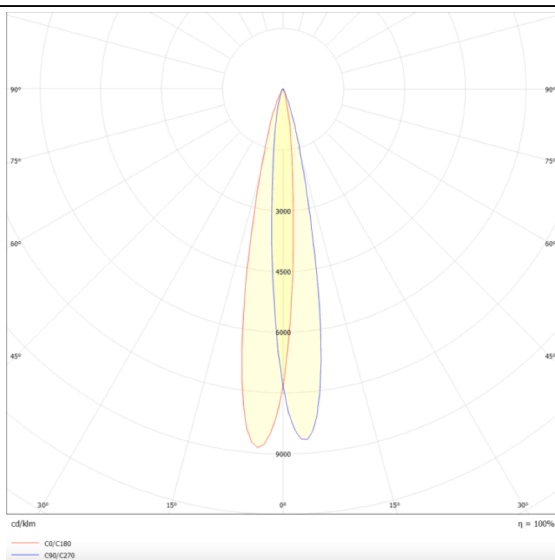

PRO-DR

Downlight Lavov de la familia PRO-DR con una potencia de 7W y una optica de 12 grados.CCT 3000K. Con un flujo luminoso total de 518lm y una eficacia luminosa de 74 lm/W. Driver DALI.Fabricado en aluminio inyectado a presión y acabado en color Negro.

Esquema

Curva fotométrica

Código artículo	86.D025.0313.02
Tipo de producto	Indoor
Categoría	Downlights
Familia	PRO-D
Subfamilia	PRO-DR
Pictograms	

Producto	
Potencia real (W)	7
Flujo luminoso real (lm)	518
Eficacia luminosa (lm/W)	74
Ángulo de apertura	12
Tiempo de vida	50000 h L80B10
IP	20
Color	Negro
Driver incluido	Si
Equipo	DALI
Flicker Free	Si
Fuente de luz	LED
Tipo de LED	COB
Temperatura de color (K)	3000
Consistencia de color (SDCM)	SDCM3
CRI	90