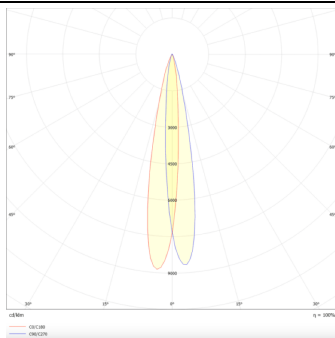

**PRO-DR**

Downlight Lavov de la familia PRO-DR con una potencia de 7W y una optica de 12 grados.CCT 3000K. Con un flujo luminoso total de 518lm y una eficacia luminosa de 74 lm/W. Driver DALI.Fabricado en aluminio inyectado a presión y acabado en color Negro.

<b>Producto</b>	
<b>Potencia real (W)</b>	<b>7</b>
<b>Flujo luminoso real (lm)</b>	<b>518</b>
<b>Eficacia luminosa (lm/W)</b>	<b>74</b>
<b>Ángulo de apertura</b>	<b>12</b>
<b>Life time (h)</b>	<b>50000 h L80B10</b>
<b>IP</b>	<b>20</b>
<b>Color</b>	<b>Negro</b>
<b>Driver incluido</b>	<b>Si</b>
<b>Equipo</b>	<b>DALI</b>
<b>Flicker Free</b>	<b>Si</b>
<b>Light source</b>	<b>LED</b>
<b>Type of LED</b>	<b>COB</b>
<b>Temperatura de color (K)</b>	<b>3000</b>
<b>Consistencia de color (SDCM)</b>	<b>SDCM&lt;3</b>
<b>CRI</b>	<b>90</b>