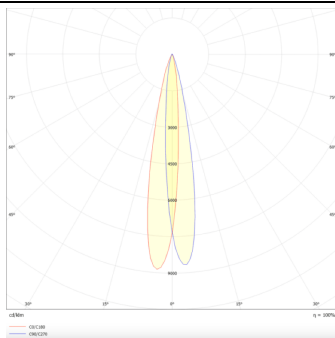

**PRO-DR**

Downlight Lavov de la familia PRO-DR con una potencia de 7W y una optica de 12 grados.CCT 3000K. Con un flujo luminoso total de 518lm y una eficacia luminosa de 74 lm/W. Driver DALI.Fabricado en aluminio inyectado a presión y acabado en color Negro.

Código artículo	86.D025.0313.02
Tipo de producto	Indoor
Categoría	Downlights
Familia	PRO-D
Subfamilia	PRO-DR
Pictograms	

Esquema**Curva fotométrica**

Producto	
Potencia real (W)	7
Flujo luminoso real (lm)	518
Eficacia luminosa (lm/W)	74
Ángulo de apertura	12
Life time (h)	50000 h L80B10
IP	20
Color	Negro
Driver incluido	Si
Equipo	DALI
Flicker Free	Si
Light source	LED
Type of LED	COB
Temperatura de color (K)	3000
Consistencia de color (SDCM)	SDCM<3
CRI	90