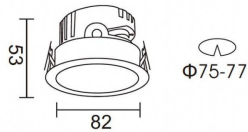

**PRO-DR**

Downlight Lavov de la familia PRO-DR con una potencia de 7W y una optica de 12 grados.CCT 3000K. Con un flujo luminoso total de 518lm y una eficacia luminosa de 74 lm/W. Driver DALI.Fabricado en aluminio inyectado a presión y acabado en color Negro.

Código artículo	86.D025.0313.02
Tipo de producto	Indoor
Categoría	Downlights
Familia	PRO-D
Subfamilia	PRO-DR
Pictograms	

Esquema**Curva fotométrica**

Producto	
Potencia real (W)	7
Flujo luminoso real (lm)	518
Eficacia luminosa (lm/W)	74
Ángulo de apertura	12
Life time (h)	50000 h L80B10
IP	20
Color	Negro
Driver incluido	Si
Equipo	DALI
Flicker Free	Si
Light source	LED
Type of LED	COB
Temperatura de color (K)	3000
Consistencia de color (SDCM)	SDCM<3
CRI	90