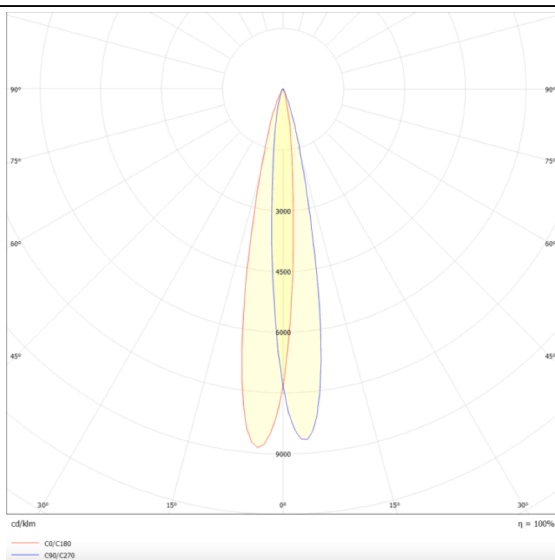

### PRO-DR

Downlight Lavov de la familia PRO-DR con una potencia de 7W y una optica de 12 grados.CCT 3000K. Con un flujo luminoso total de 518lm y una eficacia luminosa de 74 lm/W. Driver DALI.Fabricado en aluminio inyectado a presión y acabado en color Silver.

### Esquema

<b>Producto</b>	
<b>Potencia real (W)</b>	<b>7</b>
<b>Flujo luminoso real (lm)</b>	<b>518</b>
<b>Eficacia luminosa (lm/W)</b>	<b>74</b>
<b>Ángulo de apertura</b>	<b>12</b>
<b>Tiempo de vida</b>	<b>50000 h L80B10</b>
<b>IP</b>	<b>20</b>
<b>Color</b>	<b>Silver</b>
<b>Driver incluido</b>	<b>Si</b>
<b>Equipo</b>	<b>DALI</b>
<b>Flicker Free</b>	<b>Si</b>
<b>Fuente de luz</b>	<b>LED</b>
<b>Tipo de LED</b>	<b>COB</b>
<b>Temperatura de color (K)</b>	<b>3000</b>
<b>Consistencia de color (SDCM)</b>	<b>SDCM3</b>
<b>CRI</b>	<b>90</b>