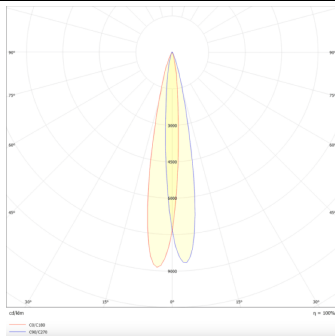

**PRO-DR**

Downlight Lavov de la familia PRO-DR con una potencia de 7W y una optica de 12 grados.CCT 3000K. Con un flujo luminoso total de 518lm y una eficacia luminosa de 74 lm/W. Driver DALI.Fabricado en aluminio inyectado a presión y acabado en color Silver.

Código artículo	86.D025.0313.03
Tipo de producto	Indoor
Categoría	Downlights
Familia	PRO-D
Subfamilia	PRO-DR
Pictograms	

Esquema**Curva fotométrica**

Producto	
Potencia real (W)	7
Flujo luminoso real (lm)	518
Eficacia luminosa (lm/W)	74
Ángulo de apertura	12
Life time (h)	50000 h L80B10
IP	20
Color	Silver
Driver incluido	Si
Equipo	DALI
Flicker Free	Si
Light source	LED
Type of LED	COB
Temperatura de color (K)	3000
Consistencia de color (SDCM)	SDCM<3
CRI	90