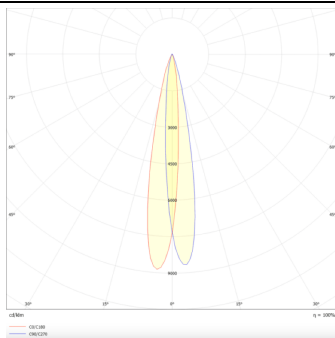

**PRO-DR**

Downlight Lavov de la familia PRO-DR con una potencia de 7W y una optica de 12 grados.CCT 3000K. Con un flujo luminoso total de 518lm y una eficacia luminosa de 74 lm/W. Driver DALI.Fabricado en aluminio inyectado a presión y acabado en color Silver.

Código artículo	86.D025.0313.03
Tipo de producto	Indoor
Categoría	Downlights
Familia	PRO-D
Subfamilia	PRO-DR
Pictograms	

Esquema**Curva fotométrica**

Producto	
Potencia real (W)	7
Flujo luminoso real (lm)	518
Eficacia luminosa (lm/W)	74
Ángulo de apertura	12
Life time (h)	50000 h L80B10
IP	20
Color	Silver
Driver incluido	Si
Equipo	DALI
Flicker Free	Si
Light source	LED
Type of LED	COB
Temperatura de color (K)	3000
Consistencia de color (SDCM)	SDCM<3
CRI	90