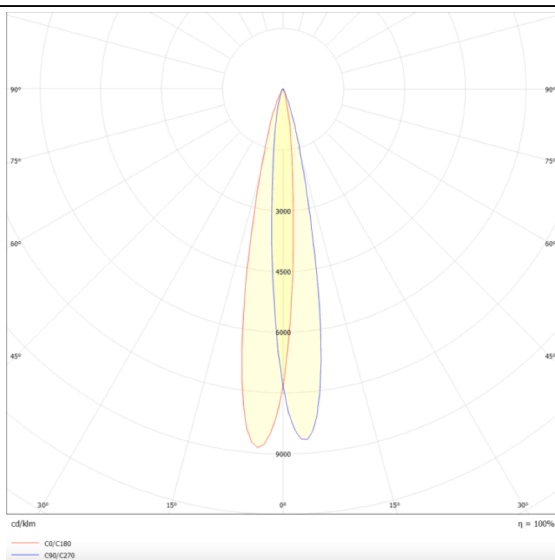

PRO-DR

Downlight Lavov de la familia PRO-DR con una potencia de 7W y una optica de 12 grados.CCT 3000K. Con un flujo luminoso total de 518lm y una eficacia luminosa de 74 lm/W. Driver DALI.Fabricado en aluminio inyectado a presión y acabado en color Silver.

Esquema

Curva fotométrica

Código artículo	86.D025.0313.03
Tipo de producto	Indoor
Categoría	Downlights
Familia	PRO-D
Subfamilia	PRO-DR
Pictograms	

Producto	
Potencia real (W)	7
Flujo luminoso real (lm)	518
Eficacia luminosa (lm/W)	74
Ángulo de apertura	12
Life time (h)	50000 h L80B10
IP	20
Color	Silver
Driver incluido	Si
Equipo	DALI
Flicker Free	Si
Light source	LED
Type of LED	COB
Temperatura de color (K)	3000
Consistencia de color (SDCM)	SDCM<3
CRI	90