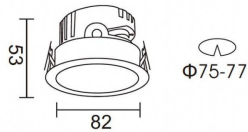

PRO-DR

Downlight Lavov de la familia PRO-DR con una potencia de 7W y una optica de 12 grados.CCT 3000K. Con un flujo luminoso total de 518lm y una eficacia luminosa de 74 lm/W. Driver DALI.Fabricado en aluminio inyectado a presión y acabado en color Silver.

Código artículo	86.D025.0313.03
Tipo de producto	Indoor
Categoría	Downlights
Familia	PRO-D
Subfamilia	PRO-DR
Pictograms	

Esquema

Curva fotométrica

Producto	
Potencia real (W)	7
Flujo luminoso real (lm)	518
Eficacia luminosa (lm/W)	74
Ángulo de apertura	12
Life time (h)	50000 h L80B10
IP	20
Color	Silver
Driver incluido	Si
Equipo	DALI
Flicker Free	Si
Light source	LED
Type of LED	COB
Temperatura de color (K)	3000
Consistencia de color (SDCM)	SDCM<3
CRI	90