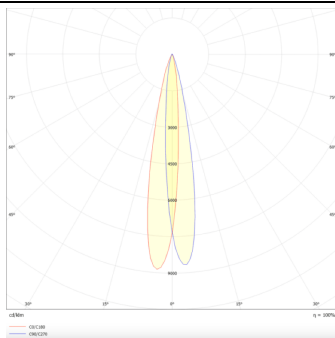

PRO-DR

Downlight Lavov de la familia PRO-DR con una potencia de 7W y una optica de 12 grados.CCT 3000K. Con un flujo luminoso total de 518lm y una eficacia luminosa de 74 lm/W. Driver DALI.Fabricado en aluminio inyectado a presión y acabado en color Silver.

Código artículo	86.D025.0313.03
Tipo de producto	Indoor
Categoría	Downlights
Familia	PRO-D
Subfamilia	PRO-DR
Pictograms	

Esquema

Curva fotométrica

Producto	
Potencia real (W)	7
Flujo luminoso real (lm)	518
Eficacia luminosa (lm/W)	74
Ángulo de apertura	12
Life time (h)	50000 h L80B10
IP	20
Color	Silver
Driver incluido	Si
Equipo	DALI
Flicker Free	Si
Light source	LED
Type of LED	COB
Temperatura de color (K)	3000
Consistencia de color (SDCM)	SDCM<3
CRI	90