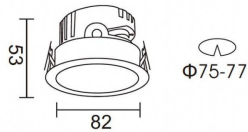

**PRO-DR**

Downlight Lavov de la familia PRO-DR con una potencia de 7W y una optica de 12 grados.CCT 3000K. Con un flujo luminoso total de 518lm y una eficacia luminosa de 74 lm/W. Driver DALI.Fabricado en aluminio inyectado a presión y acabado en color Silver.

Código artículo	86.D025.0313.03
Tipo de producto	Indoor
Categoría	Downlights
Familia	PRO-D
Subfamilia	PRO-DR
Pictograms	

Esquema**Curva fotométrica**

Producto	
Potencia real (W)	7
Flujo luminoso real (lm)	518
Eficacia luminosa (lm/W)	74
Ángulo de apertura	12
Life time (h)	50000 h L80B10
IP	20
Color	Silver
Driver incluido	Si
Equipo	DALI
Flicker Free	Si
Light source	LED
Type of LED	COB
Temperatura de color (K)	3000
Consistencia de color (SDCM)	SDCM<3
CRI	90