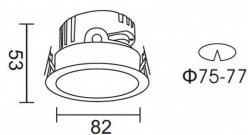

Esquema

Producto

Potencia real (W)	7

Flujo luminoso real (lm)	518

Eficacia luminosa (lm/W)	74

Ángulo de apertura	24

Life time (h)	50000 h L80B10

IP	20

Color	Blanco

Driver incluido	Si

Equipo	ON/OFF

Flicker Free	Si

Light source	LED

Type of LED	COB

Temperatura de color (K)	3000

Consistencia de color (SDCM)	SDCM<3

CRI	90