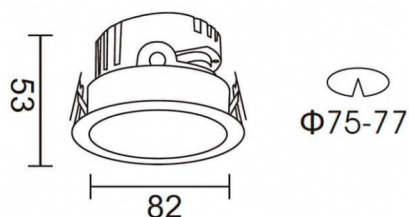

### Esquema

### PRO-DR

Downlight Lavov de la familia PRO-DR con una potencia de 7W y una optica de 24 grados.CCT 3000K. Con un flujo luminoso total de 518lm y una eficacia luminosa de 74 lm/W. Driver ON/OFF.Fabricado en aluminio inyectado a presión y acabado en color Blanco.