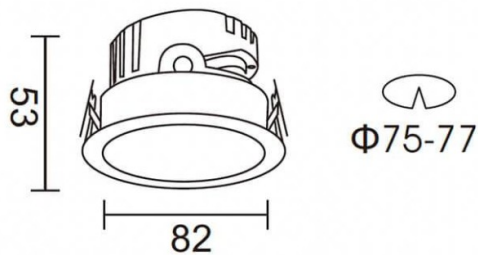

### PRO-DR

Downlight Lavov de la familia PRO-DR con una potencia de 7W y una optica de 24 grados.CCT 3000K. Con un flujo luminoso total de 518lm y una eficacia luminosa de 74 lm/W. Driver ON/OFF.Fabricado en aluminio inyectado a presión y acabado en color Blanco.

### Esquema

<b>Producto</b>	
<b>Potencia real (W)</b>	<b>7</b>
<b>Flujo luminoso real (lm)</b>	<b>518</b>
<b>Eficacia luminosa (lm/W)</b>	<b>74</b>
<b>Ángulo de apertura</b>	<b>24</b>
<b>Life time (h)</b>	<b>50000 h L80B10</b>
<b>IP</b>	<b>20</b>
<b>Color</b>	<b>Blanco</b>
<b>Driver incluido</b>	<b>Si</b>
<b>Equipo</b>	<b>ON/OFF</b>
<b>Flicker Free</b>	<b>Si</b>
<b>Light source</b>	<b>LED</b>
<b>Type of LED</b>	<b>COB</b>
<b>Temperatura de color (K)</b>	<b>3000</b>
<b>Consistencia de color (SDCM)</b>	<b>SDCM&lt;3</b>
<b>CRI</b>	<b>90</b>