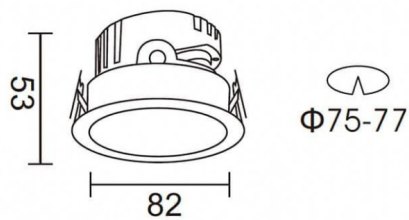

Esquema

PRO-DR

Downlight Lavov de la familia PRO-DR con una potencia de 7W y una optica de 24 grados.CCT 3000K. Con un flujo luminoso total de 518lm y una eficacia luminosa de 74 lm/W. Driver ON/OFF.Fabricado en aluminio inyectado a presión y acabado en color Blanco.

Código artículo	86.D025.0321.01
Tipo de producto	Indoor
Categoría	Downlights
Familia	PRO-D
Subfamilia	PRO-DR
Pictograms	

Producto	
Potencia real (W)	7
Flujo luminoso real (lm)	518
Eficacia luminosa (lm/W)	74
Ángulo de apertura	24
Life time (h)	50000 h L80B10
IP	20
Color	Blanco
Driver incluido	Si
Equipo	ON/OFF
Flicker Free	Si
Light source	LED
Type of LED	COB
Temperatura de color (K)	3000
Consistencia de color (SDCM)	SDCM<3
CRI	90