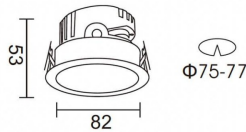

**PRO-DR**

Downlight Lavov de la familia PRO-DR con una potencia de 7W y una optica de 24 grados.CCT 3000K. Con un flujo luminoso total de 518lm y una eficacia luminosa de 74 lm/W. Driver ON/OFF.Fabricado en aluminio inyectado a presión y acabado en color Blanco.

<b>Producto</b>	
<b>Potencia real (W)</b>	<b>7</b>
<b>Flujo luminoso real (lm)</b>	<b>518</b>
<b>Eficacia luminosa (lm/W)</b>	<b>74</b>
<b>Ángulo de apertura</b>	<b>24</b>
<b>Life time (h)</b>	<b>50000 h L80B10</b>
<b>IP</b>	<b>20</b>
<b>Color</b>	<b>Blanco</b>
<b>Driver incluido</b>	<b>Si</b>
<b>Equipo</b>	<b>ON/OFF</b>
<b>Flicker Free</b>	<b>Si</b>
<b>Light source</b>	<b>LED</b>
<b>Type of LED</b>	<b>COB</b>
<b>Temperatura de color (K)</b>	<b>3000</b>
<b>Consistencia de color (SDCM)</b>	<b>SDCM&lt;3</b>
<b>CRI</b>	<b>90</b>