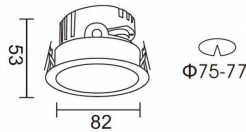

**PRO-DR**

Downlight Lavov de la familia PRO-DR con una potencia de 7W y una optica de 24 grados.CCT 3000K. Con un flujo luminoso total de 518lm y una eficacia luminosa de 74 lm/W. Driver ON/OFF.Fabricado en aluminio inyectado a presión y acabado en color Blanco.

Código artículo	86.D025.0321.01
Tipo de producto	Indoor
Categoría	Downlights
Familia	PRO-D
Subfamilia	PRO-DR
Pictograms	

Esquema

Producto	
Potencia real (W)	7
Flujo luminoso real (lm)	518
Eficacia luminosa (lm/W)	74
Ángulo de apertura	24
Life time (h)	50000 h L80B10
IP	20
Color	Blanco
Driver incluido	Si
Equipo	ON/OFF
Flicker Free	Si
Light source	LED
Type of LED	COB
Temperatura de color (K)	3000
Consistencia de color (SDCM)	SDCM<3
CRI	90