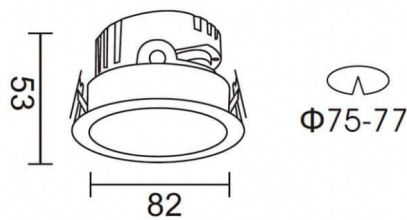

### Esquema

### PRO-DR

Downlight Lavov de la familia PRO-DR con una potencia de 7W y una optica de 24 grados.CCT 3000K. Con un flujo luminoso total de 518lm y una eficacia luminosa de 74 lm/W. Driver ON/OFF.Fabricado en aluminio inyectado a presión y acabado en color Negro.