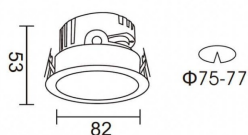

**PRO-DR**

Downlight Lavov de la familia PRO-DR con una potencia de 7W y una optica de 24 grados.CCT 3000K. Con un flujo luminoso total de 518lm y una eficacia luminosa de 74 lm/W. Driver ON/OFF.Fabricado en aluminio inyectado a presión y acabado en color Negro.

<b>Producto</b>	
<b>Potencia real (W)</b>	<b>7</b>
<b>Flujo luminoso real (lm)</b>	<b>518</b>
<b>Eficacia luminosa (lm/W)</b>	<b>74</b>
<b>Ángulo de apertura</b>	<b>24</b>
<b>Life time (h)</b>	<b>50000 h L80B10</b>
<b>IP</b>	<b>20</b>
<b>Color</b>	<b>Negro</b>
<b>Driver incluido</b>	<b>Si</b>
<b>Equipo</b>	<b>ON/OFF</b>
<b>Flicker Free</b>	<b>Si</b>
<b>Light source</b>	<b>LED</b>
<b>Type of LED</b>	<b>COB</b>
<b>Temperatura de color (K)</b>	<b>3000</b>
<b>Consistencia de color (SDCM)</b>	<b>SDCM&lt;3</b>
<b>CRI</b>	<b>90</b>