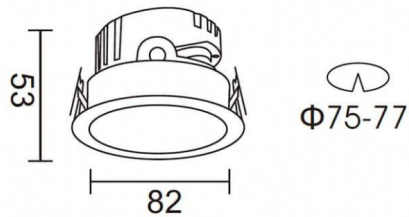

Esquema

PRO-DR

Downlight Lavov de la familia PRO-DR con una potencia de 7W y una optica de 24 grados.CCT 3000K. Con un flujo luminoso total de 518lm y una eficacia luminosa de 74 lm/W. Driver ON/OFF.Fabricado en aluminio inyectado a presión y acabado en color Silver.

Código artículo	86.D025.0321.03
Tipo de producto	Indoor
Categoría	Downlights
Familia	PRO-D
Subfamilia	PRO-DR
Pictograms	

Producto	
Potencia real (W)	7
Flujo luminoso real (lm)	518
Eficacia luminosa (lm/W)	74
Ángulo de apertura	24
Tiempo de vida	50000 h L80B10
IP	20
Color	Silver
Driver incluido	Si
Equipo	ON/OFF
Flicker Free	Si
Fuente de luz	LED
Tipo de LED	COB
Temperatura de color (K)	3000
Consistencia de color (SDCM)	SDCM3
CRI	90