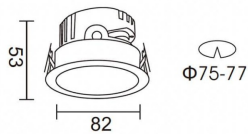

**PRO-DR**

Downlight Lavov de la familia PRO-DR con una potencia de 7W y una optica de 24 grados.CCT 3000K. Con un flujo luminoso total de 518lm y una eficacia luminosa de 74 lm/W. Driver ON/OFF.Fabricado en aluminio inyectado a presión y acabado en color Silver.

<b>Producto</b>	
<b>Potencia real (W)</b>	<b>7</b>
<b>Flujo luminoso real (lm)</b>	<b>518</b>
<b>Eficacia luminosa (lm/W)</b>	<b>74</b>
<b>Ángulo de apertura</b>	<b>24</b>
<b>Life time (h)</b>	<b>50000 h L80B10</b>
<b>IP</b>	<b>20</b>
<b>Color</b>	<b>Silver</b>
<b>Driver incluido</b>	<b>Si</b>
<b>Equipo</b>	<b>ON/OFF</b>
<b>Flicker Free</b>	<b>Si</b>
<b>Light source</b>	<b>LED</b>
<b>Type of LED</b>	<b>COB</b>
<b>Temperatura de color (K)</b>	<b>3000</b>
<b>Consistencia de color (SDCM)</b>	<b>SDCM&lt;3</b>
<b>CRI</b>	<b>90</b>