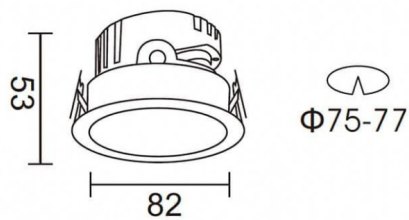

Esquema

PRO-DR

Downlight Lavov de la familia PRO-DR con una potencia de 7W y una optica de 24 grados.CCT 3000K. Con un flujo luminoso total de 518lm y una eficacia luminosa de 74 lm/W. Driver ON/OFF.Fabricado en aluminio inyectado a presión y acabado en color Silver.

Código artículo	86.D025.0321.03
Tipo de producto	Indoor
Categoría	Downlights
Familia	PRO-D
Subfamilia	PRO-DR
Pictograms	

Producto	
Potencia real (W)	7
Flujo luminoso real (lm)	518
Eficacia luminosa (lm/W)	74
Ángulo de apertura	24
Life time (h)	50000 h L80B10
IP	20
Color	Silver
Driver incluido	Si
Equipo	ON/OFF
Flicker Free	Si
Light source	LED
Type of LED	COB
Temperatura de color (K)	3000
Consistencia de color (SDCM)	SDCM<3
CRI	90