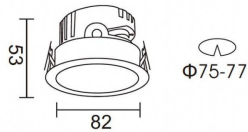

PRO-DR

Downlight Lavov de la familia PRO-DR con una potencia de 7W y una optica de 24 grados.CCT 3000K. Con un flujo luminoso total de 518lm y una eficacia luminosa de 74 lm/W. Driver ON/OFF.Fabricado en aluminio inyectado a presión y acabado en color Silver.

Código artículo	86.D025.0321.03
Tipo de producto	Indoor
Categoría	Downlights
Familia	PRO-D
Subfamilia	PRO-DR
Pictograms	

Esquema

Producto	
Potencia real (W)	7
Flujo luminoso real (lm)	518
Eficacia luminosa (lm/W)	74
Ángulo de apertura	24
Life time (h)	50000 h L80B10
IP	20
Color	Silver
Driver incluido	Si
Equipo	ON/OFF
Flicker Free	Si
Light source	LED
Type of LED	COB
Temperatura de color (K)	3000
Consistencia de color (SDCM)	SDCM<3
CRI	90