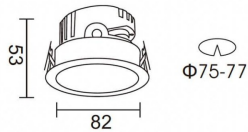

PRO-DR

Downlight Lavov de la familia PRO-DR con una potencia de 7W y una optica de 24 grados.CCT 3000K. Con un flujo luminoso total de 518lm y una eficacia luminosa de 74 lm/W. Driver DALI.Fabricado en aluminio inyectado a presión y acabado en color Blanco.

Código artículo	86.D025.0323.01
Tipo de producto	Indoor
Categoría	Downlights
Familia	PRO-D
Subfamilia	PRO-DR
Pictograms	

Esquema

Curva fotométrica

Producto	
Potencia real (W)	7
Flujo luminoso real (lm)	518
Eficacia luminosa (lm/W)	74
Ángulo de apertura	24
Life time (h)	50000 h L80B10
IP	20
Color	Blanco
Driver incluido	Si
Equipo	DALI
Flicker Free	Si
Light source	LED
Type of LED	COB
Temperatura de color (K)	3000
Consistencia de color (SDCM)	SDCM<3
CRI	90