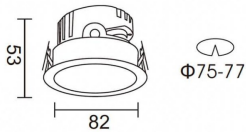

**PRO-DR**

Downlight Lavov de la familia PRO-DR con una potencia de 7W y una optica de 24 grados.CCT 3000K. Con un flujo luminoso total de 518lm y una eficacia luminosa de 74 lm/W. Driver DALI.Fabricado en aluminio inyectado a presión y acabado en color Blanco.

Código artículo	86.D025.0323.01
Tipo de producto	Indoor
Categoría	Downlights
Familia	PRO-D
Subfamilia	PRO-DR
Pictograms	

Esquema**Curva fotométrica**

Producto	
Potencia real (W)	7
Flujo luminoso real (lm)	518
Eficacia luminosa (lm/W)	74
Ángulo de apertura	24
Life time (h)	50000 h L80B10
IP	20
Color	Blanco
Driver incluido	Si
Equipo	DALI
Flicker Free	Si
Light source	LED
Type of LED	COB
Temperatura de color (K)	3000
Consistencia de color (SDCM)	SDCM<3
CRI	90