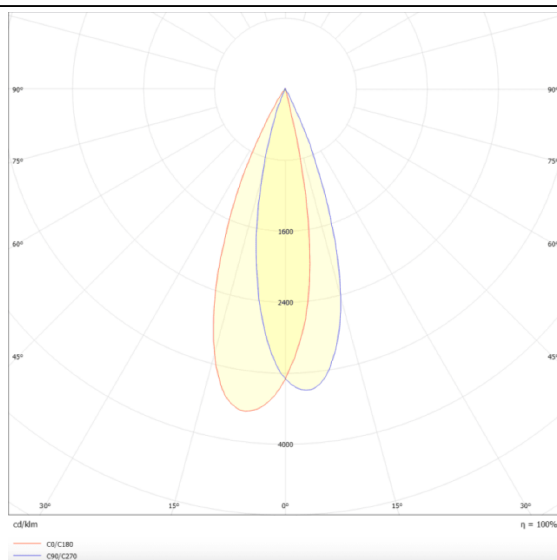

Curva fotométrica

Código artículo	86.D025.0323.01
Tipo de producto	Indoor
Categoría	Downlights
Familia	PRO-D
Subfamilia	PRO-DR
Pictograms	

Producto	
Potencia real (W)	7
Flujo luminoso real (lm)	518
Eficacia luminosa (lm/W)	74
Ángulo de apertura	24
Life time (h)	50000 h L80B10
IP	20
Color	Blanco
Driver incluido	Si
Equipo	DALI
Flicker Free	Si
Light source	LED
Type of LED	COB
Temperatura de color (K)	3000
Consistencia de color (SDCM)	SDCM<3
CRI	90