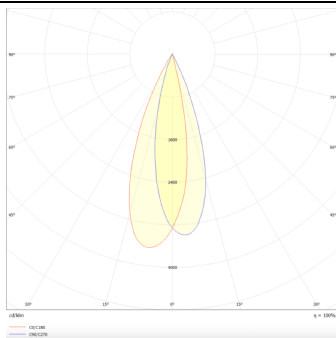

**PRO-DR**

Downlight Lavov de la familia PRO-DR con una potencia de 7W y una optica de 24 grados.CCT 3000K. Con un flujo luminoso total de 518lm y una eficacia luminosa de 74 lm/W. Driver DALI.Fabricado en aluminio inyectado a presión y acabado en color Blanco.

Código artículo	86.D025.0323.01
Tipo de producto	Indoor
Categoría	Downlights
Familia	PRO-D
Subfamilia	PRO-DR
Pictograms	

Esquema**Curva fotométrica**

Producto	
Potencia real (W)	7
Flujo luminoso real (lm)	518
Eficacia luminosa (lm/W)	74
Ángulo de apertura	24
Life time (h)	50000 h L80B10
IP	20
Color	Blanco
Driver incluido	Si
Equipo	DALI
Flicker Free	Si
Light source	LED
Type of LED	COB
Temperatura de color (K)	3000
Consistencia de color (SDCM)	SDCM<3
CRI	90