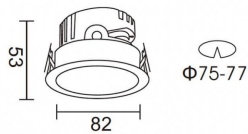

**PRO-DR**

Downlight Lavov de la familia PRO-DR con una potencia de 7W y una optica de 24 grados.CCT 3000K. Con un flujo luminoso total de 518lm y una eficacia luminosa de 74 lm/W. Driver DALI.Fabricado en aluminio inyectado a presión y acabado en color Blanco.

Código artículo	86.D025.0323.01
Tipo de producto	Indoor
Categoría	Downlights
Familia	PRO-D
Subfamilia	PRO-DR
Pictograms	

Esquema**Curva fotométrica**

Producto	
Potencia real (W)	7
Flujo luminoso real (lm)	518
Eficacia luminosa (lm/W)	74
Ángulo de apertura	24
Life time (h)	50000 h L80B10
IP	20
Color	Blanco
Driver incluido	Si
Equipo	DALI
Flicker Free	Si
Light source	LED
Type of LED	COB
Temperatura de color (K)	3000
Consistencia de color (SDCM)	SDCM<3
CRI	90