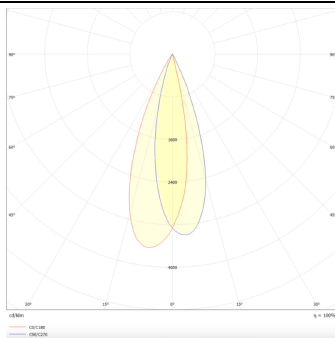

**PRO-DR**

Downlight Lavov de la familia PRO-DR con una potencia de 7W y una optica de 24 grados.CCT 3000K. Con un flujo luminoso total de 518lm y una eficacia luminosa de 74 lm/W. Driver DALI.Fabricado en aluminio inyectado a presión y acabado en color Blanco.

Código artículo	86.D025.0323.01
Tipo de producto	Indoor
Categoría	Downlights
Familia	PRO-D
Subfamilia	PRO-DR
Pictograms	

Esquema**Curva fotométrica**

Producto	
Potencia real (W)	7
Flujo luminoso real (lm)	518
Eficacia luminosa (lm/W)	74
Ángulo de apertura	24
Life time (h)	50000 h L80B10
IP	20
Color	Blanco
Driver incluido	Si
Equipo	DALI
Flicker Free	Si
Light source	LED
Type of LED	COB
Temperatura de color (K)	3000
Consistencia de color (SDCM)	SDCM<3
CRI	90