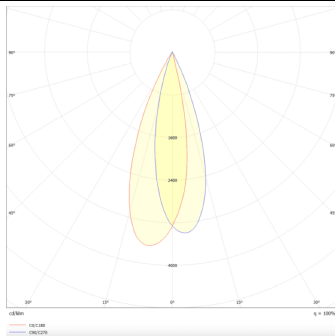

**PRO-DR**

Downlight Lavov de la familia PRO-DR con una potencia de 7W y una optica de 24 grados.CCT 3000K. Con un flujo luminoso total de 518lm y una eficacia luminosa de 74 lm/W. Driver DALI.Fabricado en aluminio inyectado a presión y acabado en color Blanco.

<b>Producto</b>	
<b>Potencia real (W)</b>	<b>7</b>
<b>Flujo luminoso real (lm)</b>	<b>518</b>
<b>Eficacia luminosa (lm/W)</b>	<b>74</b>
<b>Ángulo de apertura</b>	<b>24</b>
<b>Life time (h)</b>	<b>50000 h L80B10</b>
<b>IP</b>	<b>20</b>
<b>Color</b>	<b>Blanco</b>
<b>Driver incluido</b>	<b>Si</b>
<b>Equipo</b>	<b>DALI</b>
<b>Flicker Free</b>	<b>Si</b>
<b>Light source</b>	<b>LED</b>
<b>Type of LED</b>	<b>COB</b>
<b>Temperatura de color (K)</b>	<b>3000</b>
<b>Consistencia de color (SDCM)</b>	<b>SDCM&lt;3</b>
<b>CRI</b>	<b>90</b>