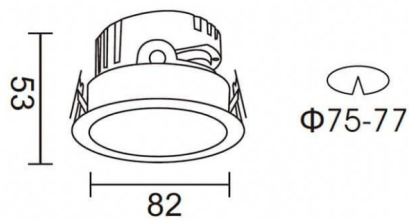

PRO-DR

Downlight Lavov de la familia PRO-DR con una potencia de 7W y una optica de 24 grados.CCT 3000K. Con un flujo luminoso total de 518lm y una eficacia luminosa de 74 lm/W. Driver DALI.Fabricado en aluminio inyectado a presión y acabado en color Negro.

Esquema

Curva fotométrica

Código artículo	86.D025.0323.02
Tipo de producto	Indoor
Categoría	Downlights
Familia	PRO-D
Subfamilia	PRO-DR
Pictograms	

Producto	
Potencia real (W)	7
Flujo luminoso real (lm)	518
Eficacia luminosa (lm/W)	74
Ángulo de apertura	24
Tiempo de vida	50000 h L80B10
IP	20
Color	Negro
Driver incluido	Si
Equipo	DALI
Flicker Free	Si
Fuente de luz	LED
Tipo de LED	COB
Temperatura de color (K)	3000
Consistencia de color (SDCM)	SDCM3
CRI	90