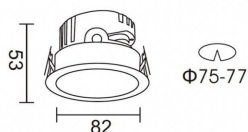

PRO-DR

Downlight Lavov de la familia PRO-DR con una potencia de 7W y una optica de 24 grados.CCT 3000K. Con un flujo luminoso total de 518lm y una eficacia luminosa de 74 lm/W. Driver DALI.Fabricado en aluminio inyectado a presión y acabado en color Negro.

Código artículo	86.D025.0323.02

Tipo de producto	Indoor

Categoría	Downlights

Familia	PRO-D

Subfamilia	PRO-DR

Pictograms	

Esquema

Curva fotométrica

Producto

Potencia real (W)	7

Flujo luminoso real (lm)	518

Eficacia luminosa (lm/W)	74

Ángulo de apertura	24

Life time (h)	50000 h L80B10

IP	20

Color	Negro

Driver incluido	Si

Equipo	DALI

Flicker Free	Si

Light source	LED

Type of LED	COB

Temperatura de color (K)	3000

Consistencia de color (SDCM)	SDCM<3

CRI	90