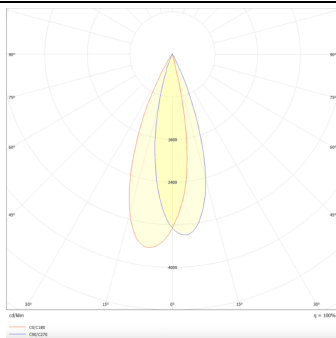

Esquema

Curva fotométrica