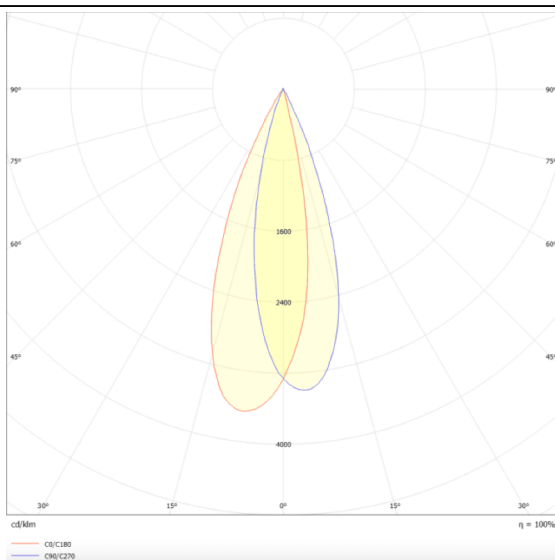

PRO-DR

Downlight Lavov de la familia PRO-DR con una potencia de 7W y una optica de 24 grados.CCT 3000K. Con un flujo luminoso total de 518lm y una eficacia luminosa de 74 lm/W. Driver DALI.Fabricado en aluminio inyectado a presión y acabado en color Negro.

Esquema

Curva fotométrica

Código artículo	86.D025.0323.02
Tipo de producto	Indoor
Categoría	Downlights
Familia	PRO-D
Subfamilia	PRO-DR
Pictograms	

Producto	
Potencia real (W)	7
Flujo luminoso real (lm)	518
Eficacia luminosa (lm/W)	74
Ángulo de apertura	24
Life time (h)	50000 h L80B10
IP	20
Color	Negro
Driver incluido	Si
Equipo	DALI
Flicker Free	Si
Light source	LED
Type of LED	COB
Temperatura de color (K)	3000
Consistencia de color (SDCM)	SDCM<3
CRI	90