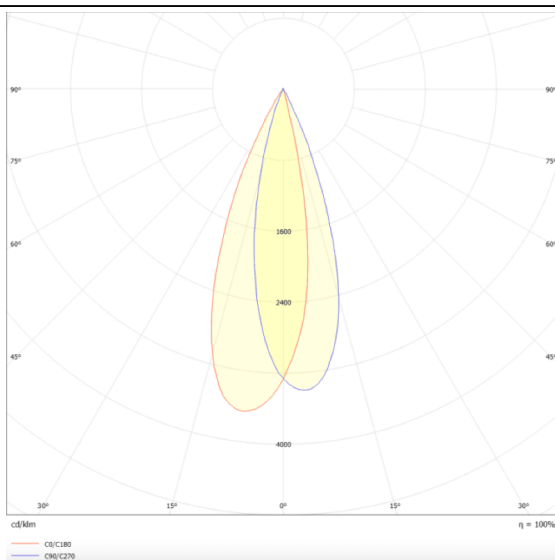

PRO-DR

Downlight Lavov de la familia PRO-DR con una potencia de 7W y una optica de 24 grados.CCT 3000K. Con un flujo luminoso total de 518lm y una eficacia luminosa de 74 lm/W. Driver DALI.Fabricado en aluminio inyectado a presión y acabado en color Negro.

Esquema

Curva fotométrica

Código artículo	86.D025.0323.02
Tipo de producto	Indoor
Categoría	Downlights
Familia	PRO-D
Subfamilia	PRO-DR
Pictograms	

Producto	
Potencia real (W)	7
Flujo luminoso real (lm)	518
Eficacia luminosa (lm/W)	74
Ángulo de apertura	24
Tiempo de vida	50000 h L80B10
IP	20
Color	Negro
Driver incluido	Si
Equipo	DALI
Flicker Free	Si
Fuente de luz	LED
Tipo de LED	COB
Temperatura de color (K)	3000
Consistencia de color (SDCM)	SDCM3
CRI	90