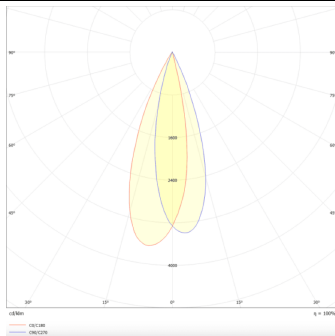

**PRO-DR**

Downlight Lavov de la familia PRO-DR con una potencia de 7W y una optica de 24 grados.CCT 3000K. Con un flujo luminoso total de 518lm y una eficacia luminosa de 74 lm/W. Driver DALI.Fabricado en aluminio inyectado a presión y acabado en color Negro.

Código artículo	86.D025.0323.02
Tipo de producto	Indoor
Categoría	Downlights
Familia	PRO-D
Subfamilia	PRO-DR
Pictograms	

Esquema**Curva fotométrica**

Producto	
Potencia real (W)	7
Flujo luminoso real (lm)	518
Eficacia luminosa (lm/W)	74
Ángulo de apertura	24
Life time (h)	50000 h L80B10
IP	20
Color	Negro
Driver incluido	Si
Equipo	DALI
Flicker Free	Si
Light source	LED
Type of LED	COB
Temperatura de color (K)	3000
Consistencia de color (SDCM)	SDCM<3
CRI	90