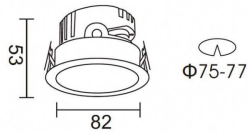

**PRO-DR**

Downlight Lavov de la familia PRO-DR con una potencia de 7W y una optica de 24 grados.CCT 3000K. Con un flujo luminoso total de 518lm y una eficacia luminosa de 74 lm/W. Driver DALI.Fabricado en aluminio inyectado a presión y acabado en color Negro.

Código artículo	86.D025.0323.02
Tipo de producto	Indoor
Categoría	Downlights
Familia	PRO-D
Subfamilia	PRO-DR
Pictograms	

Esquema**Curva fotométrica**

Producto	
Potencia real (W)	7
Flujo luminoso real (lm)	518
Eficacia luminosa (lm/W)	74
Ángulo de apertura	24
Life time (h)	50000 h L80B10
IP	20
Color	Negro
Driver incluido	Si
Equipo	DALI
Flicker Free	Si
Light source	LED
Type of LED	COB
Temperatura de color (K)	3000
Consistencia de color (SDCM)	SDCM<3
CRI	90