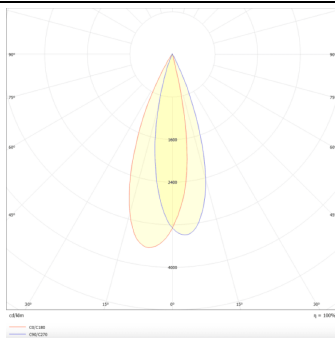

**PRO-DR**

Downlight Lavov de la familia PRO-DR con una potencia de 7W y una optica de 24 grados.CCT 3000K. Con un flujo luminoso total de 518lm y una eficacia luminosa de 74 lm/W. Driver DALI.Fabricado en aluminio inyectado a presión y acabado en color Negro.

Familia	PRO-D
----------------	--------------

Subfamilia	PRO-DR
-------------------	---------------

Pictograms	    
	    

**Esquema****Curva fotométrica****Producto**

Potencia real (W)	7
--------------------------	----------

Flujo luminoso real (lm)	518
---------------------------------	------------

Eficacia luminosa (lm/W)	74
---------------------------------	-----------

Ángulo de apertura	24
---------------------------	-----------