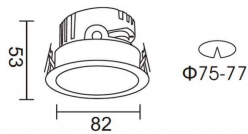

PRO-DR

Downlight Lavov de la familia PRO-DR con una potencia de 7W y una optica de 24 grados.CCT 3000K. Con un flujo luminoso total de 518lm y una eficacia luminosa de 74 lm/W. Driver DALI.Fabricado en aluminio inyectado a presión y acabado en color Negro.

Código artículo	86.D025.0323.02

Tipo de producto	Indoor

Categoría	Downlights

Familia	PRO-D

Subfamilia	PRO-DR

Pictograms	

Esquema

Curva fotométrica

Producto

Potencia real (W)	7

Flujo luminoso real (lm)	518

Eficacia luminosa (lm/W)	74

Ángulo de apertura	24

Life time (h)	50000 h L80B10

IP	20

Color	Negro

Driver incluido	Si

Equipo	DALI

Flicker Free	Si

Light source	LED

Type of LED	COB

Temperatura de color (K)	3000

Consistencia de color (SDCM)	SDCM<3

CRI	90