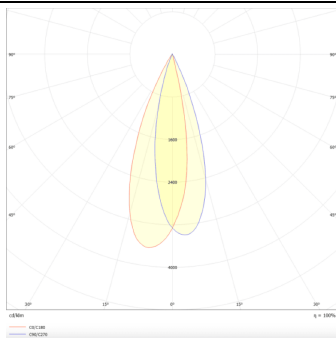

PRO-DR

Downlight Lavov de la familia PRO-DR con una potencia de 7W y una optica de 24 grados.CCT 3000K. Con un flujo luminoso total de 518lm y una eficacia luminosa de 74 lm/W. Driver DALI.Fabricado en aluminio inyectado a presión y acabado en color Silver.

Código artículo	86.D025.0323.03
Tipo de producto	Indoor
Categoría	Downlights
Familia	PRO-D
Subfamilia	PRO-DR
Pictograms	

Esquema

Curva fotométrica

Producto	
Potencia real (W)	7
Flujo luminoso real (lm)	518
Eficacia luminosa (lm/W)	74
Ángulo de apertura	24
Life time (h)	50000 h L80B10
IP	20
Color	Silver
Driver incluido	Si
Equipo	DALI
Flicker Free	Si
Light source	LED
Type of LED	COB
Temperatura de color (K)	3000
Consistencia de color (SDCM)	SDCM<3
CRI	90