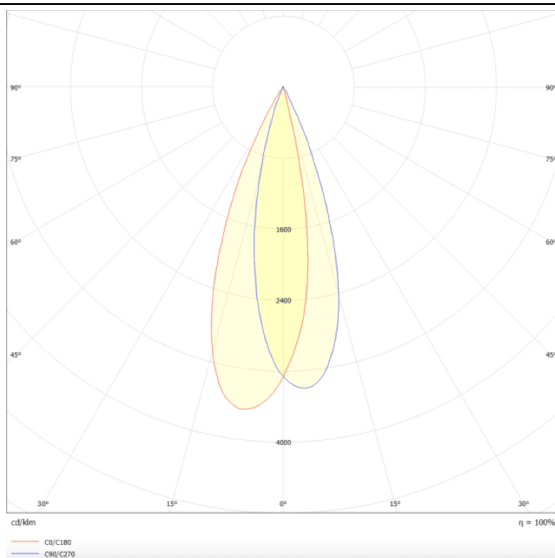

PRO-DR

Downlight Lavov de la familia PRO-DR con una potencia de 7W y una optica de 24 grados.CCT 3000K. Con un flujo luminoso total de 518lm y una eficacia luminosa de 74 lm/W. Driver DALI.Fabricado en aluminio inyectado a presión y acabado en color Silver.

Esquema

Curva fotométrica

Código artículo	86.D025.0323.03
Tipo de producto	Indoor
Categoría	Downlights
Familia	PRO-D
Subfamilia	PRO-DR
Pictograms	

Producto	
Potencia real (W)	7
Flujo luminoso real (lm)	518
Eficacia luminosa (lm/W)	74
Ángulo de apertura	24
Tiempo de vida	50000 h L80B10
IP	20
Color	Silver
Driver incluido	Si
Equipo	DALI
Flicker Free	Si
Fuente de luz	LED
Tipo de LED	COB
Temperatura de color (K)	3000
Consistencia de color (SDCM)	SDCM3
CRI	90