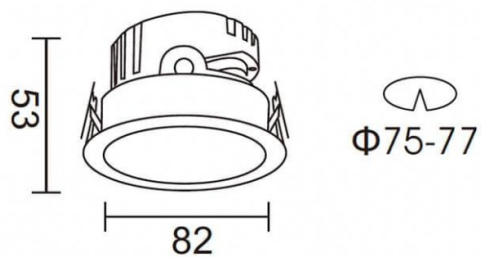

Esquema

Curva fotométrica

PRO-DR

Downlight Lavov de la familia PRO-DR con una potencia de 7W y una optica de 24 grados.CCT 3000K. Con un flujo luminoso total de 518lm y una eficacia luminosa de 74 lm/W. Driver DALI.Fabricado en aluminio inyectado a presión y acabado en color Silver.

Código artículo	86.D025.0323.03
Tipo de producto	Indoor
Categoría	Downlights
Familia	PRO-D
Subfamilia	PRO-DR
Pictograms	

Producto	
Potencia real (W)	7
Flujo luminoso real (lm)	518
Eficacia luminosa (lm/W)	74
Ángulo de apertura	24
Life time (h)	50000 h L80B10
IP	20
Color	Silver
Driver incluido	Si
Equipo	DALI
Flicker Free	Si
Light source	LED
Type of LED	COB
Temperatura de color (K)	3000
Consistencia de color (SDCM)	SDCM<3
CRI	90