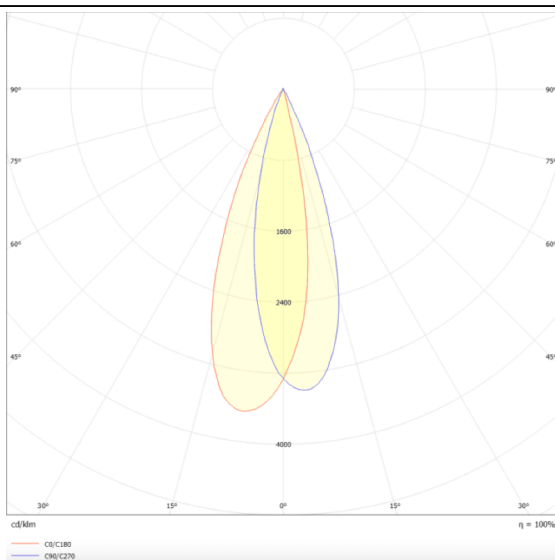

Curva fotométrica

Código artículo	86.D025.0323.03
Tipo de producto	Indoor
Categoría	Downlights
Familia	PRO-D
Subfamilia	PRO-DR
Pictograms	

Producto	
Potencia real (W)	7
Flujo luminoso real (lm)	518
Eficacia luminosa (lm/W)	74
&Aacute;ngulo de apertura	24
Life time (h)	50000 h L80B10
IP	20
Color	Silver
Driver incluido	Si
Equipo	DALI
Flicker Free	Si
Light source	LED
Type of LED	COB
Temperatura de color (K)	3000
Consistencia de color (SDCM)	SDCM<3
CRI	90