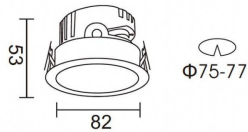

**PRO-DR**

Downlight Lavov de la familia PRO-DR con una potencia de 7W y una optica de 24 grados.CCT 3000K. Con un flujo luminoso total de 518lm y una eficacia luminosa de 74 lm/W. Driver DALI.Fabricado en aluminio inyectado a presión y acabado en color Silver.

Código artículo	86.D025.0323.03
Tipo de producto	Indoor
Categoría	Downlights
Familia	PRO-D
Subfamilia	PRO-DR
Pictograms	

Esquema**Curva fotométrica**

Producto	
Potencia real (W)	7
Flujo luminoso real (lm)	518
Eficacia luminosa (lm/W)	74
Ángulo de apertura	24
Life time (h)	50000 h L80B10
IP	20
Color	Silver
Driver incluido	Si
Equipo	DALI
Flicker Free	Si
Light source	LED
Type of LED	COB
Temperatura de color (K)	3000
Consistencia de color (SDCM)	SDCM<3
CRI	90