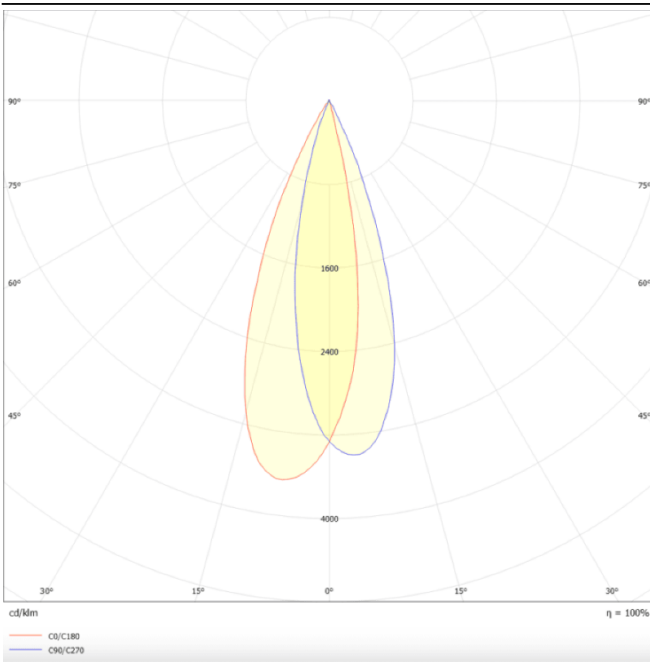

Esquema

Curva fotométrica

PRO-DR

Downlight Lavov de la familia PRO-DR con una potencia de 7W y una optica de 24 grados.CCT 3000K. Con un flujo luminoso total de 518lm y una eficacia luminosa de 74 lm/W. Driver DALI.Fabricado en aluminio inyectado a presión y acabado en color Silver.

Código artículo	86.D025.0323.03
Tipo de producto	Indoor
Categoría	Downlights
Familia	PRO-D
Subfamilia	PRO-DR
Pictograms	

Producto	
Potencia real (W)	7
Flujo luminoso real (lm)	518
Eficacia luminosa (lm/W)	74
Ángulo de apertura	24
Life time (h)	50000 h L80B10
IP	20
Color	Silver
Driver incluido	Si
Equipo	DALI
Flicker Free	Si
Light source	LED
Type of LED	COB
Temperatura de color (K)	3000
Consistencia de color (SDCM)	SDCM<3
CRI	90