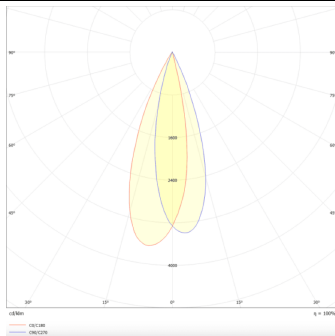

**PRO-DR**

Downlight Lavov de la familia PRO-DR con una potencia de 7W y una optica de 24 grados.CCT 3000K. Con un flujo luminoso total de 518lm y una eficacia luminosa de 74 lm/W. Driver DALI.Fabricado en aluminio inyectado a presión y acabado en color Silver.

Código artículo	86.D025.0323.03
Tipo de producto	Indoor
Categoría	Downlights
Familia	PRO-D
Subfamilia	PRO-DR
Pictograms	

Esquema**Curva fotométrica**

Producto	
Potencia real (W)	7
Flujo luminoso real (lm)	518
Eficacia luminosa (lm/W)	74
Ángulo de apertura	24
Life time (h)	50000 h L80B10
IP	20
Color	Silver
Driver incluido	Si
Equipo	DALI
Flicker Free	Si
Light source	LED
Type of LED	COB
Temperatura de color (K)	3000
Consistencia de color (SDCM)	SDCM<3
CRI	90