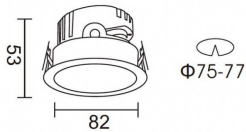

**PRO-DR**

Downlight Lavov de la familia PRO-DR con una potencia de 7W y una optica de 36 grados.CCT 3000K. Con un flujo luminoso total de 518lm y una eficacia luminosa de 74 lm/W. Driver ON/OFF.Fabricado en aluminio inyectado a presión y acabado en color Blanco.

<b>Producto</b>	
<b>Potencia real (W)</b>	<b>7</b>
<b>Flujo luminoso real (lm)</b>	<b>518</b>
<b>Eficacia luminosa (lm/W)</b>	<b>74</b>
<b>Ángulo de apertura</b>	<b>36</b>
<b>Life time (h)</b>	<b>50000 h L80B10</b>
<b>IP</b>	<b>20</b>
<b>Color</b>	<b>Blanco</b>
<b>Driver incluido</b>	<b>Si</b>
<b>Equipo</b>	<b>ON/OFF</b>
<b>Flicker Free</b>	<b>Si</b>
<b>Light source</b>	<b>LED</b>
<b>Type of LED</b>	<b>COB</b>
<b>Temperatura de color (K)</b>	<b>3000</b>
<b>Consistencia de color (SDCM)</b>	<b>SDCM&lt;3</b>
<b>CRI</b>	<b>90</b>