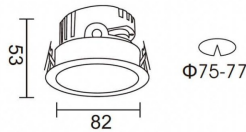

PRO-DR

Downlight Lavov de la familia PRO-DR con una potencia de 7W y una optica de 36 grados.CCT 3000K. Con un flujo luminoso total de 518lm y una eficacia luminosa de 74 lm/W. Driver ON/OFF.Fabricado en aluminio inyectado a presión y acabado en color Blanco.

Código artículo	86.D025.0331.01
Tipo de producto	Indoor
Categoría	Downlights
Familia	PRO-D
Subfamilia	PRO-DR
Pictograms	

Esquema

Producto	
Potencia real (W)	7
Flujo luminoso real (lm)	518
Eficacia luminosa (lm/W)	74
Ángulo de apertura	36
Life time (h)	50000 h L80B10
IP	20
Color	Blanco
Driver incluido	Si
Equipo	ON/OFF
Flicker Free	Si
Light source	LED
Type of LED	COB
Temperatura de color (K)	3000
Consistencia de color (SDCM)	SDCM<3
CRI	90