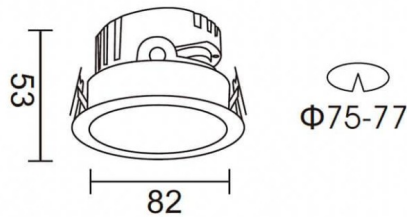

---

**Esquema**

---

---

**PRO-DR**

---

Downlight Lavov de la familia PRO-DR con una potencia de 7W y una optica de 36 grados.CCT 3000K. Con un flujo luminoso total de 518lm y una eficacia luminosa de 74 lm/W. Driver ON/OFF.Fabricado en aluminio inyectado a presión y acabado en color Blanco.