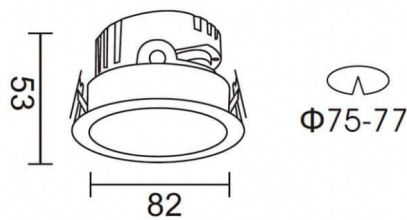

### Esquema

### PRO-DR

Downlight Lavov de la familia PRO-DR con una potencia de 7W y una optica de 36 grados.CCT 3000K. Con un flujo luminoso total de 518lm y una eficacia luminosa de 74 lm/W. Driver ON/OFF.Fabricado en aluminio inyectado a presión y acabado en color Blanco.