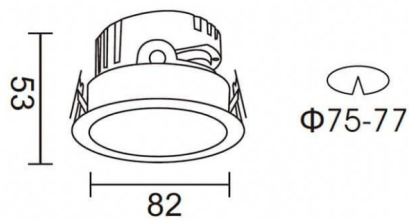

PRO-DR

Downlight Lavov de la familia PRO-DR con una potencia de 7W y una optica de 36 grados.CCT 3000K. Con un flujo luminoso total de 518lm y una eficacia luminosa de 74 lm/W. Driver ON/OFF.Fabricado en aluminio inyectado a presión y acabado en color Negro.

Esquema

Código artículo	86.D025.0331.02
Tipo de producto	Indoor
Categoría	Downlights
Familia	PRO-D
Subfamilia	PRO-DR
Pictograms	

Producto	
Potencia real (W)	7
Flujo luminoso real (lm)	518
Eficacia luminosa (lm/W)	74
Ángulo de apertura	36
Tiempo de vida	50000 h L80B10
IP	20
Color	Negro
Driver incluido	Si
Equipo	ON/OFF
Flicker Free	Si
Fuente de luz	LED
Tipo de LED	COB
Temperatura de color (K)	3000
Consistencia de color (SDCM)	SDCM3
CRI	90