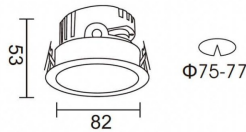

**PRO-DR**

Downlight Lavov de la familia PRO-DR con una potencia de 7W y una optica de 36 grados.CCT 3000K. Con un flujo luminoso total de 518lm y una eficacia luminosa de 74 lm/W. Driver ON/OFF.Fabricado en aluminio inyectado a presión y acabado en color Negro.

Código artículo	86.D025.0331.02
Tipo de producto	Indoor
Categoría	Downlights
Familia	PRO-D
Subfamilia	PRO-DR
Pictograms	

Esquema

Producto	
Potencia real (W)	7
Flujo luminoso real (lm)	518
Eficacia luminosa (lm/W)	74
Ángulo de apertura	36
Life time (h)	50000 h L80B10
IP	20
Color	Negro
Driver incluido	Si
Equipo	ON/OFF
Flicker Free	Si
Light source	LED
Type of LED	COB
Temperatura de color (K)	3000
Consistencia de color (SDCM)	SDCM<3
CRI	90