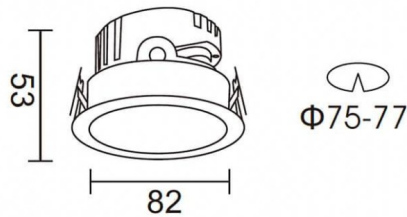

Esquema

PRO-DR

Downlight Lavov de la familia PRO-DR con una potencia de 7W y una optica de 36 grados.CCT 3000K. Con un flujo luminoso total de 518lm y una eficacia luminosa de 74 lm/W. Driver ON/OFF.Fabricado en aluminio inyectado a presión y acabado en color Negro.

Código artículo	86.D025.0331.02
Tipo de producto	Indoor
Categoría	Downlights
Familia	PRO-D
Subfamilia	PRO-DR
Pictograms	

Producto	
Potencia real (W)	7
Flujo luminoso real (lm)	518
Eficacia luminosa (lm/W)	74
Ángulo de apertura	36
Life time (h)	50000 h L80B10
IP	20
Color	Negro
Driver incluido	Si
Equipo	ON/OFF
Flicker Free	Si
Light source	LED
Type of LED	COB
Temperatura de color (K)	3000
Consistencia de color (SDCM)	SDCM<3
CRI	90