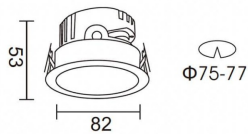

**PRO-DR**

Downlight Lavov de la familia PRO-DR con una potencia de 7W y una optica de 36 grados.CCT 3000K. Con un flujo luminoso total de 518lm y una eficacia luminosa de 74 lm/W. Driver ON/OFF.Fabricado en aluminio inyectado a presión y acabado en color Negro.

Código artículo	86.D025.0331.02
Tipo de producto	Indoor
Categoría	Downlights
Familia	PRO-D
Subfamilia	PRO-DR

Pictograms**Esquema**

Producto	
Potencia real (W)	7
Flujo luminoso real (lm)	518
Eficacia luminosa (lm/W)	74
Ángulo de apertura	36
Life time (h)	50000 h L80B10
IP	20
Color	Negro
Driver incluido	Si
Equipo	ON/OFF
Flicker Free	Si
Light source	LED
Type of LED	COB
Temperatura de color (K)	3000
Consistencia de color (SDCM)	SDCM<3
CRI	90