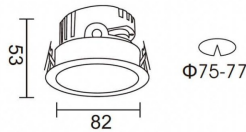

**PRO-DR**

Downlight Lavov de la familia PRO-DR con una potencia de 7W y una optica de 36 grados.CCT 3000K. Con un flujo luminoso total de 518lm y una eficacia luminosa de 74 lm/W. Driver ON/OFF.Fabricado en aluminio inyectado a presión y acabado en color Negro.

<b>Producto</b>	
<b>Potencia real (W)</b>	<b>7</b>
<b>Flujo luminoso real (lm)</b>	<b>518</b>
<b>Eficacia luminosa (lm/W)</b>	<b>74</b>
<b>Ángulo de apertura</b>	<b>36</b>
<b>Life time (h)</b>	<b>50000 h L80B10</b>
<b>IP</b>	<b>20</b>
<b>Color</b>	<b>Negro</b>
<b>Driver incluido</b>	<b>Si</b>
<b>Equipo</b>	<b>ON/OFF</b>
<b>Flicker Free</b>	<b>Si</b>
<b>Light source</b>	<b>LED</b>
<b>Type of LED</b>	<b>COB</b>
<b>Temperatura de color (K)</b>	<b>3000</b>
<b>Consistencia de color (SDCM)</b>	<b>SDCM&lt;3</b>
<b>CRI</b>	<b>90</b>