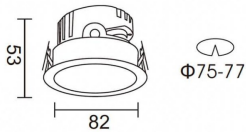

PRO-DR

Downlight Lavov de la familia PRO-DR con una potencia de 7W y una optica de 36 grados.CCT 3000K. Con un flujo luminoso total de 518lm y una eficacia luminosa de 74 lm/W. Driver ON/OFF.Fabricado en aluminio inyectado a presión y acabado en color Silver.

Código artículo	86.D025.0331.03
Tipo de producto	Indoor
Categoría	Downlights
Familia	PRO-D
Subfamilia	PRO-DR
Pictograms	

Esquema

Producto	
Potencia real (W)	7
Flujo luminoso real (lm)	518
Eficacia luminosa (lm/W)	74
Ángulo de apertura	36
Life time (h)	50000 h L80B10
IP	20
Color	Silver
Driver incluido	Si
Equipo	ON/OFF
Flicker Free	Si
Light source	LED
Type of LED	COB
Temperatura de color (K)	3000
Consistencia de color (SDCM)	SDCM<3
CRI	90