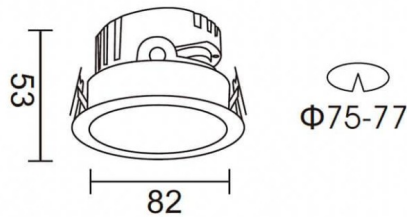

### Esquema

### PRO-DR

Downlight Lavov de la familia PRO-DR con una potencia de 7W y una optica de 36 grados.CCT 3000K. Con un flujo luminoso total de 518lm y una eficacia luminosa de 74 lm/W. Driver ON/OFF.Fabricado en aluminio inyectado a presión y acabado en color Silver.