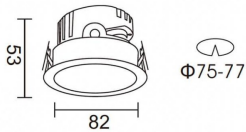

**PRO-DR**

Downlight Lavov de la familia PRO-DR con una potencia de 7W y una optica de 36 grados.CCT 3000K. Con un flujo luminoso total de 518lm y una eficacia luminosa de 74 lm/W. Driver ON/OFF.Fabricado en aluminio inyectado a presión y acabado en color Silver.

Código artículo	86.D025.0331.03
Tipo de producto	Indoor
Categoría	Downlights
Familia	PRO-D
Subfamilia	PRO-DR

Pictograms**Esquema**

Producto	
Potencia real (W)	7
Flujo luminoso real (lm)	518
Eficacia luminosa (lm/W)	74
Ángulo de apertura	36
Life time (h)	50000 h L80B10
IP	20
Color	Silver
Driver incluido	Si
Equipo	ON/OFF
Flicker Free	Si
Light source	LED
Type of LED	COB
Temperatura de color (K)	3000
Consistencia de color (SDCM)	SDCM<3
CRI	90