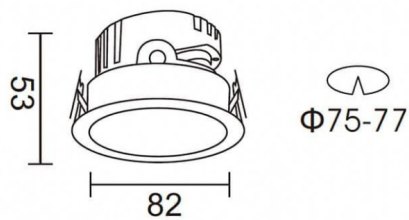

Esquema

PRO-DR

Downlight Lavov de la familia PRO-DR con una potencia de 7W y una optica de 36 grados.CCT 3000K. Con un flujo luminoso total de 518lm y una eficacia luminosa de 74 lm/W. Driver ON/OFF.Fabricado en aluminio inyectado a presión y acabado en color Silver.

Código artículo	86.D025.0331.03
Tipo de producto	Indoor
Categoría	Downlights
Familia	PRO-D
Subfamilia	PRO-DR
Pictograms	

Producto	
Potencia real (W)	7
Flujo luminoso real (lm)	518
Eficacia luminosa (lm/W)	74
Ángulo de apertura	36
Life time (h)	50000 h L80B10
IP	20
Color	Silver
Driver incluido	Si
Equipo	ON/OFF
Flicker Free	Si
Light source	LED
Type of LED	COB
Temperatura de color (K)	3000
Consistencia de color (SDCM)	SDCM<3
CRI	90