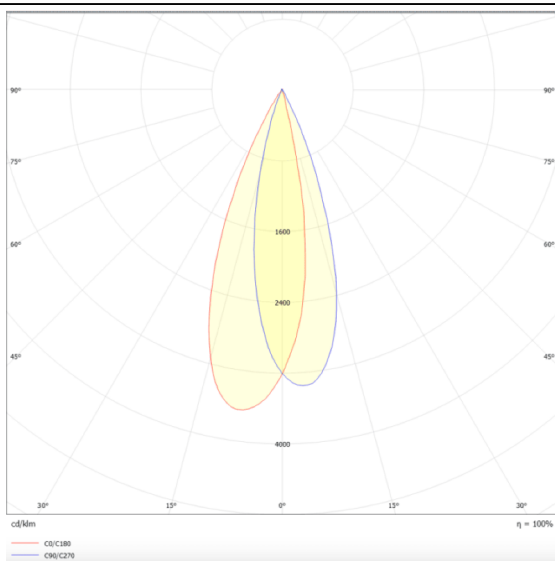

Curva fotométrica

Código artículo	86.D025.0333.01
Tipo de producto	Indoor
Categoría	Downlights
Familia	PRO-D
Subfamilia	PRO-DR
Pictograms	

Producto	
Potencia real (W)	7
Flujo luminoso real (lm)	518
Eficacia luminosa (lm/W)	74
Ángulo de apertura	36
Life time (h)	50000 h L80B10
IP	20
Color	Blanco
Driver incluido	Si
Equipo	DALI
Flicker Free	Si
Light source	LED
Type of LED	COB
Temperatura de color (K)	3000
Consistencia de color (SDCM)	SDCM<3
CRI	90