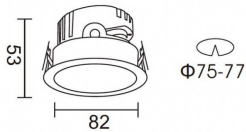

PRO-DR

Downlight Lavov de la familia PRO-DR con una potencia de 7W y una optica de 36 grados.CCT 3000K. Con un flujo luminoso total de 518lm y una eficacia luminosa de 74 lm/W. Driver DALI.Fabricado en aluminio inyectado a presión y acabado en color Blanco.

Código artículo	86.D025.0333.01
Tipo de producto	Indoor
Categoría	Downlights
Familia	PRO-D
Subfamilia	PRO-DR
Pictograms	

Esquema

Producto	
Potencia real (W)	7
Flujo luminoso real (lm)	518
Eficacia luminosa (lm/W)	74
Ángulo de apertura	36
Life time (h)	50000 h L80B10
IP	20
Color	Blanco
Driver incluido	Si
Equipo	DALI
Flicker Free	Si
Light source	LED
Type of LED	COB
Temperatura de color (K)	3000
Consistencia de color (SDCM)	SDCM<3
CRI	90