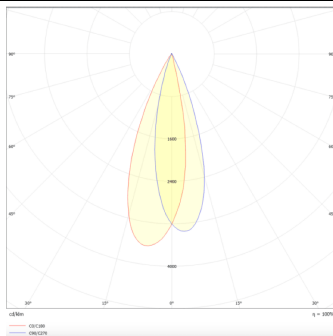

**PRO-DR**

Downlight Lavov de la familia PRO-DR con una potencia de 7W y una optica de 36 grados.CCT 3000K. Con un flujo luminoso total de 518lm y una eficacia luminosa de 74 lm/W. Driver DALI.Fabricado en aluminio inyectado a presión y acabado en color Blanco.

Código artículo	86.D025.0333.01
Tipo de producto	Indoor
Categoría	Downlights
Familia	PRO-D
Subfamilia	PRO-DR
Pictograms	

Esquema**Curva fotométrica**

Producto	
Potencia real (W)	7
Flujo luminoso real (lm)	518
Eficacia luminosa (lm/W)	74
Ángulo de apertura	36
Life time (h)	50000 h L80B10
IP	20
Color	Blanco
Driver incluido	Si
Equipo	DALI
Flicker Free	Si
Light source	LED
Type of LED	COB
Temperatura de color (K)	3000
Consistencia de color (SDCM)	SDCM<3
CRI	90