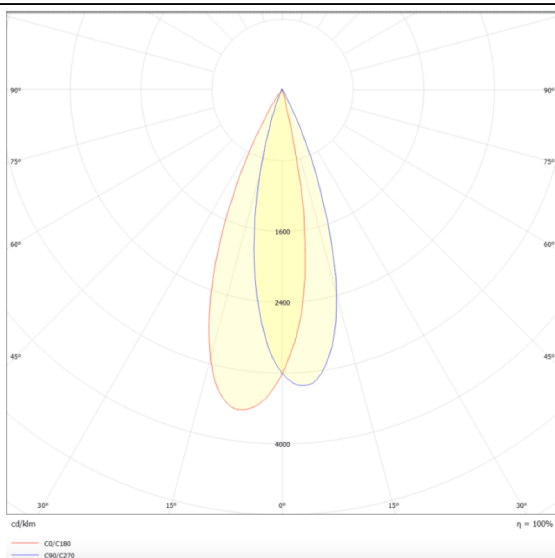

PRO-DR

Downlight Lavov de la familia PRO-DR con una potencia de 7W y una optica de 36 grados.CCT 3000K. Con un flujo luminoso total de 518lm y una eficacia luminosa de 74 lm/W. Driver DALI.Fabricado en aluminio inyectado a presión y acabado en color Blanco.

Esquema

Curva fotométrica

Código artículo	86.D025.0333.01
Tipo de producto	Indoor
Categoría	Downlights
Familia	PRO-D
Subfamilia	PRO-DR
Pictograms	

Producto	
Potencia real (W)	7
Flujo luminoso real (lm)	518
Eficacia luminosa (lm/W)	74
Ángulo de apertura	36
Tiempo de vida	50000 h L80B10
IP	20
Color	Blanco
Driver incluido	Si
Equipo	DALI
Flicker Free	Si
Fuente de luz	LED
Tipo de LED	COB
Temperatura de color (K)	3000
Consistencia de color (SDCM)	SDCM3
CRI	90