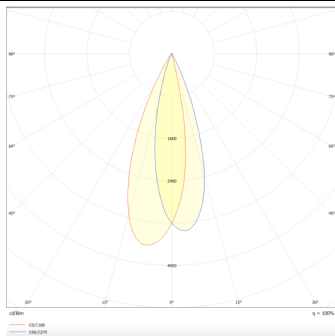

**PRO-DR**

Downlight Lavov de la familia PRO-DR con una potencia de 7W y una optica de 36 grados.CCT 3000K. Con un flujo luminoso total de 518lm y una eficacia luminosa de 74 lm/W. Driver DALI.Fabricado en aluminio inyectado a presión y acabado en color Blanco.

Código artículo	86.D025.0333.01
Tipo de producto	Indoor
Categoría	Downlights
Familia	PRO-D
Subfamilia	PRO-DR
Pictograms	

Esquema**Curva fotométrica**

Producto	
Potencia real (W)	7
Flujo luminoso real (lm)	518
Eficacia luminosa (lm/W)	74
Ángulo de apertura	36
Life time (h)	50000 h L80B10
IP	20
Color	Blanco
Driver incluido	Si
Equipo	DALI
Flicker Free	Si
Light source	LED
Type of LED	COB
Temperatura de color (K)	3000
Consistencia de color (SDCM)	SDCM<3
CRI	90