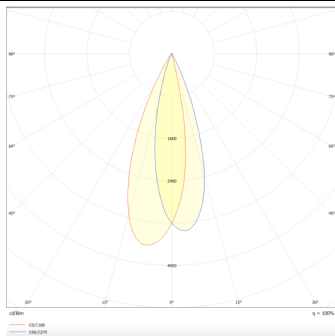

**PRO-DR**

Downlight Lavov de la familia PRO-DR con una potencia de 7W y una optica de 36 grados.CCT 3000K. Con un flujo luminoso total de 518lm y una eficacia luminosa de 74 lm/W. Driver DALI.Fabricado en aluminio inyectado a presión y acabado en color Negro.

<b>Producto</b>	
<b>Potencia real (W)</b>	<b>7</b>
<b>Flujo luminoso real (lm)</b>	<b>518</b>
<b>Eficacia luminosa (lm/W)</b>	<b>74</b>
<b>Ángulo de apertura</b>	<b>36</b>
<b>Life time (h)</b>	<b>50000 h L80B10</b>
<b>IP</b>	<b>20</b>
<b>Color</b>	<b>Negro</b>
<b>Driver incluido</b>	<b>Si</b>
<b>Equipo</b>	<b>DALI</b>
<b>Flicker Free</b>	<b>Si</b>
<b>Light source</b>	<b>LED</b>
<b>Type of LED</b>	<b>COB</b>
<b>Temperatura de color (K)</b>	<b>3000</b>
<b>Consistencia de color (SDCM)</b>	<b>SDCM&lt;3</b>
<b>CRI</b>	<b>90</b>