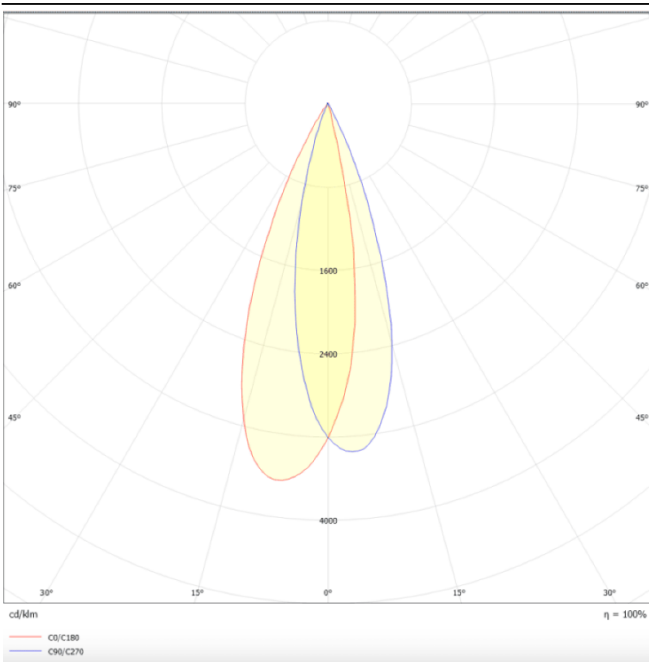

Esquema

Curva fotométrica

PRO-DR

Downlight Lavov de la familia PRO-DR con una potencia de 7W y una optica de 36 grados.CCT 3000K. Con un flujo luminoso total de 518lm y una eficacia luminosa de 74 lm/W. Driver DALI.Fabricado en aluminio inyectado a presión y acabado en color Negro.

Código artículo	86.D025.0333.02
Tipo de producto	Indoor
Categoría	Downlights
Familia	PRO-D
Subfamilia	PRO-DR
Pictograms	

Producto	
Potencia real (W)	7
Flujo luminoso real (lm)	518
Eficacia luminosa (lm/W)	74
Ángulo de apertura	36
Life time (h)	50000 h L80B10
IP	20
Color	Negro
Driver incluido	Si
Equipo	DALI
Flicker Free	Si
Light source	LED
Type of LED	COB
Temperatura de color (K)	3000
Consistencia de color (SDCM)	SDCM<3
CRI	90