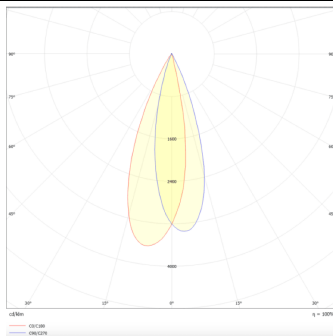

**PRO-DR**

Downlight Lavov de la familia PRO-DR con una potencia de 7W y una optica de 36 grados.CCT 3000K. Con un flujo luminoso total de 518lm y una eficacia luminosa de 74 lm/W. Driver DALI.Fabricado en aluminio inyectado a presión y acabado en color Negro.

Código artículo	86.D025.0333.02
Tipo de producto	Indoor
Categoría	Downlights
Familia	PRO-D
Subfamilia	PRO-DR
Pictograms	

Esquema**Curva fotométrica**

Producto	
Potencia real (W)	7
Flujo luminoso real (lm)	518
Eficacia luminosa (lm/W)	74
Ángulo de apertura	36
Life time (h)	50000 h L80B10
IP	20
Color	Negro
Driver incluido	Si
Equipo	DALI
Flicker Free	Si
Light source	LED
Type of LED	COB
Temperatura de color (K)	3000
Consistencia de color (SDCM)	SDCM<3
CRI	90