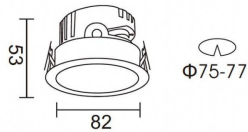

PRO-DR

Downlight Lavov de la familia PRO-DR con una potencia de 7W y una optica de 36 grados.CCT 3000K. Con un flujo luminoso total de 518lm y una eficacia luminosa de 74 lm/W. Driver DALI.Fabricado en aluminio inyectado a presión y acabado en color Negro.

Código artículo	86.D025.0333.02
Tipo de producto	Indoor
Categoría	Downlights
Familia	PRO-D
Subfamilia	PRO-DR
Pictograms	

Esquema

Curva fotométrica

Producto	
Potencia real (W)	7
Flujo luminoso real (lm)	518
Eficacia luminosa (lm/W)	74
Ángulo de apertura	36
Life time (h)	50000 h L80B10
IP	20
Color	Negro
Driver incluido	Si
Equipo	DALI
Flicker Free	Si
Light source	LED
Type of LED	COB
Temperatura de color (K)	3000
Consistencia de color (SDCM)	SDCM<3
CRI	90