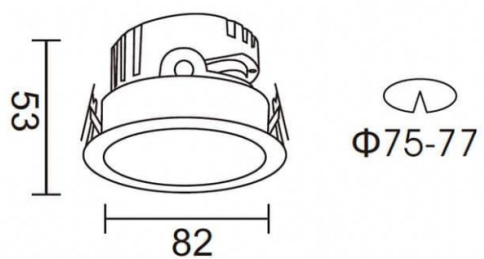

Esquema

Curva fotométrica

PRO-DR

Downlight Lavov de la familia PRO-DR con una potencia de 7W y una optica de 36 grados.CCT 3000K. Con un flujo luminoso total de 518lm y una eficacia luminosa de 74 lm/W. Driver DALI.Fabricado en aluminio inyectado a presión y acabado en color Negro.

Código artículo	86.D025.0333.02
Tipo de producto	Indoor
Categoría	Downlights
Familia	PRO-D
Subfamilia	PRO-DR
Pictograms	

Producto	
Potencia real (W)	7
Flujo luminoso real (lm)	518
Eficacia luminosa (lm/W)	74
Ángulo de apertura	36
Life time (h)	50000 h L80B10
IP	20
Color	Negro
Driver incluido	Si
Equipo	DALI
Flicker Free	Si
Light source	LED
Type of LED	COB
Temperatura de color (K)	3000
Consistencia de color (SDCM)	SDCM<3
CRI	90