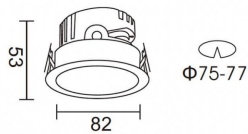

**PRO-DR**

Downlight Lavov de la familia PRO-DR con una potencia de 7W y una optica de 36 grados.CCT 3000K. Con un flujo luminoso total de 518lm y una eficacia luminosa de 74 lm/W. Driver DALI.Fabricado en aluminio inyectado a presión y acabado en color Negro.

Código artículo	86.D025.0333.02
Tipo de producto	Indoor
Categoría	Downlights
Familia	PRO-D
Subfamilia	PRO-DR
Pictograms	

Esquema**Curva fotométrica**

Producto	
Potencia real (W)	7
Flujo luminoso real (lm)	518
Eficacia luminosa (lm/W)	74
Ángulo de apertura	36
Life time (h)	50000 h L80B10
IP	20
Color	Negro
Driver incluido	Si
Equipo	DALI
Flicker Free	Si
Light source	LED
Type of LED	COB
Temperatura de color (K)	3000
Consistencia de color (SDCM)	SDCM<3
CRI	90