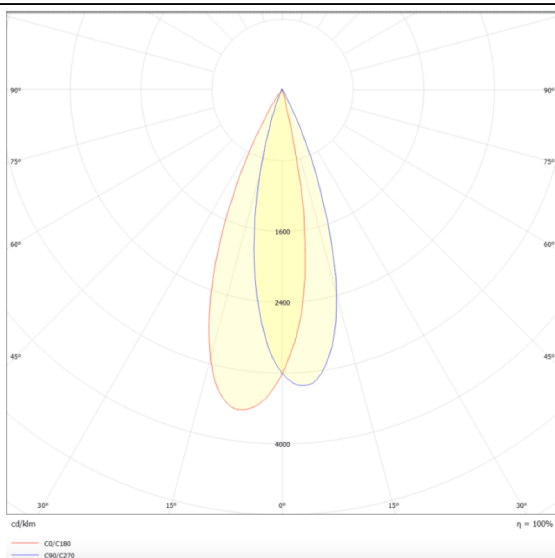

PRO-DR

Downlight Lavov de la familia PRO-DR con una potencia de 7W y una optica de 36 grados.CCT 3000K. Con un flujo luminoso total de 518lm y una eficacia luminosa de 74 lm/W. Driver DALI.Fabricado en aluminio inyectado a presión y acabado en color Negro.

Esquema

Curva fotométrica

Código artículo	86.D025.0333.02
Tipo de producto	Indoor
Categoría	Downlights
Familia	PRO-D
Subfamilia	PRO-DR
Pictograms	

Producto	
Potencia real (W)	7
Flujo luminoso real (lm)	518
Eficacia luminosa (lm/W)	74
Ángulo de apertura	36
Tiempo de vida	50000 h L80B10
IP	20
Color	Negro
Driver incluido	Si
Equipo	DALI
Flicker Free	Si
Fuente de luz	LED
Tipo de LED	COB
Temperatura de color (K)	3000
Consistencia de color (SDCM)	SDCM3
CRI	90