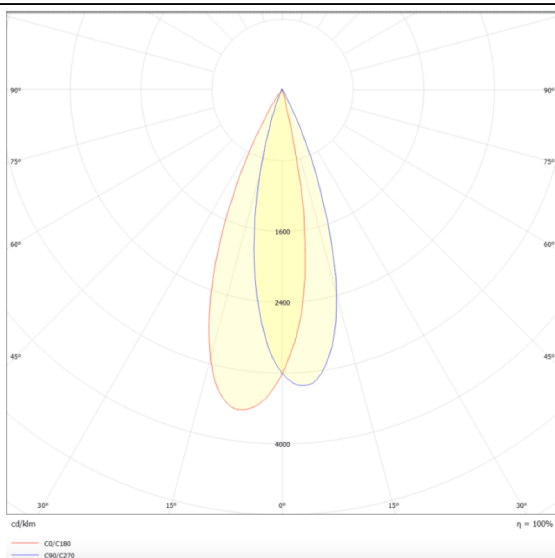

PRO-DR

Downlight Lavov de la familia PRO-DR con una potencia de 7W y una optica de 36 grados.CCT 3000K. Con un flujo luminoso total de 518lm y una eficacia luminosa de 74 lm/W. Driver DALI.Fabricado en aluminio inyectado a presión y acabado en color Negro.

Esquema

Curva fotométrica

Código artículo	86.D025.0333.02
Tipo de producto	Indoor
Categoría	Downlights
Familia	PRO-D
Subfamilia	PRO-DR
Pictograms	

Producto	
Potencia real (W)	7
Flujo luminoso real (lm)	518
Eficacia luminosa (lm/W)	74
Ángulo de apertura	36
Life time (h)	50000 h L80B10
IP	20
Color	Negro
Driver incluido	Si
Equipo	DALI
Flicker Free	Si
Light source	LED
Type of LED	COB
Temperatura de color (K)	3000
Consistencia de color (SDCM)	SDCM<3
CRI	90