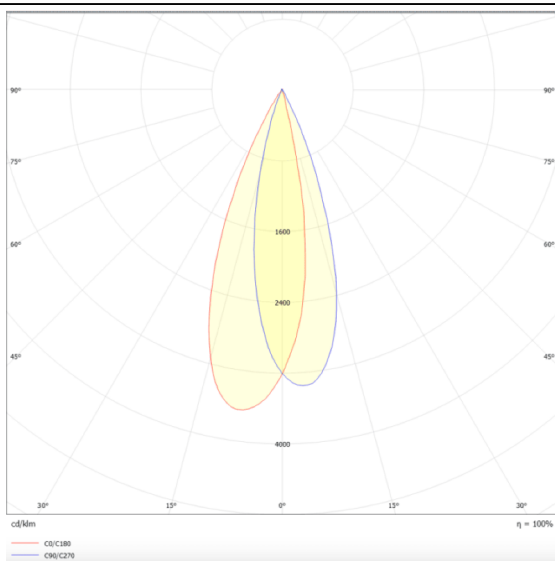

PRO-DR

Downlight Lavov de la familia PRO-DR con una potencia de 7W y una optica de 36 grados.CCT 3000K. Con un flujo luminoso total de 518lm y una eficacia luminosa de 74 lm/W. Driver DALI.Fabricado en aluminio inyectado a presión y acabado en color Silver.

Esquema

Curva fotométrica

Código artículo	86.D025.0333.03
Tipo de producto	Indoor
Categoría	Downlights
Familia	PRO-D
Subfamilia	PRO-DR
Pictograms	

Producto	
Potencia real (W)	7
Flujo luminoso real (lm)	518
Eficacia luminosa (lm/W)	74
Ángulo de apertura	36
Life time (h)	50000 h L80B10
IP	20
Color	Silver
Driver incluido	Si
Equipo	DALI
Flicker Free	Si
Light source	LED
Type of LED	COB
Temperatura de color (K)	3000
Consistencia de color (SDCM)	SDCM<3
CRI	90