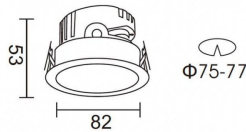

PRO-DR

Downlight Lavov de la familia PRO-DR con una potencia de 7W y una optica de 36 grados.CCT 3000K. Con un flujo luminoso total de 518lm y una eficacia luminosa de 74 lm/W. Driver DALI.Fabricado en aluminio inyectado a presión y acabado en color Silver.

Código artículo	86.D025.0333.03
Tipo de producto	Indoor
Categoría	Downlights
Familia	PRO-D
Subfamilia	PRO-DR
Pictograms	

Esquema

Curva fotométrica

Producto	
Potencia real (W)	7
Flujo luminoso real (lm)	518
Eficacia luminosa (lm/W)	74
Ángulo de apertura	36
Life time (h)	50000 h L80B10
IP	20
Color	Silver
Driver incluido	Si
Equipo	DALI
Flicker Free	Si
Light source	LED
Type of LED	COB
Temperatura de color (K)	3000
Consistencia de color (SDCM)	SDCM<3
CRI	90