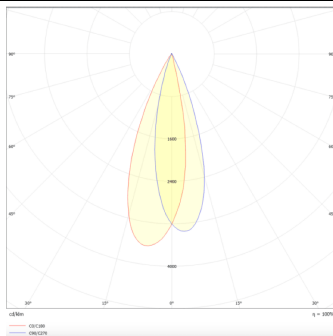

**PRO-DR**

Downlight Lavov de la familia PRO-DR con una potencia de 7W y una optica de 36 grados.CCT 3000K. Con un flujo luminoso total de 518lm y una eficacia luminosa de 74 lm/W. Driver DALI.Fabricado en aluminio inyectado a presión y acabado en color Silver.

Código artículo	86.D025.0333.03
Tipo de producto	Indoor
Categoría	Downlights
Familia	PRO-D
Subfamilia	PRO-DR
Pictograms	

Esquema**Curva fotométrica**

Producto	
Potencia real (W)	7
Flujo luminoso real (lm)	518
Eficacia luminosa (lm/W)	74
Ángulo de apertura	36
Life time (h)	50000 h L80B10
IP	20
Color	Silver
Driver incluido	Si
Equipo	DALI
Flicker Free	Si
Light source	LED
Type of LED	COB
Temperatura de color (K)	3000
Consistencia de color (SDCM)	SDCM<3
CRI	90