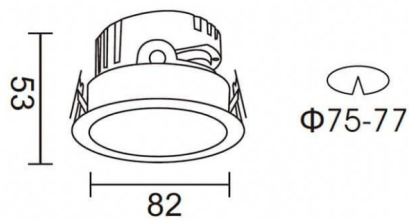

PRO-DR

Downlight Lavov de la familia PRO-DR con una potencia de 7W y una optica de 36 grados.CCT 3000K. Con un flujo luminoso total de 518lm y una eficacia luminosa de 74 lm/W. Driver DALI.Fabricado en aluminio inyectado a presión y acabado en color Silver.

Esquema

Curva fotométrica

Código artículo	86.D025.0333.03
Tipo de producto	Indoor
Categoría	Downlights
Familia	PRO-D
Subfamilia	PRO-DR
Pictograms	

Producto	
Potencia real (W)	7
Flujo luminoso real (lm)	518
Eficacia luminosa (lm/W)	74
Ángulo de apertura	36
Life time (h)	50000 h L80B10
IP	20
Color	Silver
Driver incluido	Si
Equipo	DALI
Flicker Free	Si
Light source	LED
Type of LED	COB
Temperatura de color (K)	3000
Consistencia de color (SDCM)	SDCM<3
CRI	90