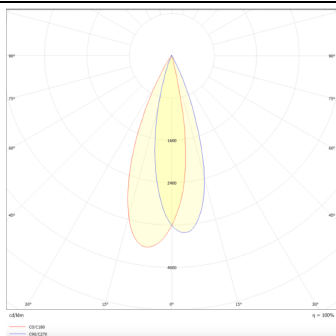

Familia	PRO-D
----------------	--------------

Subfamilia	PRO-DR
-------------------	---------------

Pictograms	
-------------------	---

**Esquema****Curva fotométrica****Producto**

Potencia real (W)	7
--------------------------	----------

Flujo luminoso real (lm)	518
---------------------------------	------------

Eficacia luminosa (lm/W)	74
---------------------------------	-----------

Ángulo de apertura	36
---------------------------	-----------