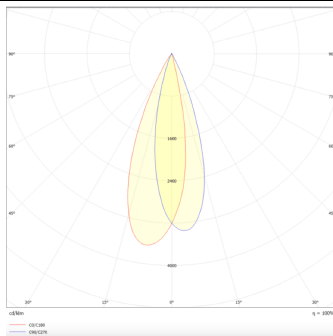

**PRO-DR**

Downlight Lavov de la familia PRO-DR con una potencia de 7W y una optica de 36 grados.CCT 3000K. Con un flujo luminoso total de 518lm y una eficacia luminosa de 74 lm/W. Driver DALI.Fabricado en aluminio inyectado a presión y acabado en color Silver.

<b>Producto</b>	
<b>Potencia real (W)</b>	<b>7</b>
<b>Flujo luminoso real (lm)</b>	<b>518</b>
<b>Eficacia luminosa (lm/W)</b>	<b>74</b>
<b>Ángulo de apertura</b>	<b>36</b>
<b>Life time (h)</b>	<b>50000 h L80B10</b>
<b>IP</b>	<b>20</b>
<b>Color</b>	<b>Silver</b>
<b>Driver incluido</b>	<b>Si</b>
<b>Equipo</b>	<b>DALI</b>
<b>Flicker Free</b>	<b>Si</b>
<b>Light source</b>	<b>LED</b>
<b>Type of LED</b>	<b>COB</b>
<b>Temperatura de color (K)</b>	<b>3000</b>
<b>Consistencia de color (SDCM)</b>	<b>SDCM&lt;3</b>
<b>CRI</b>	<b>90</b>