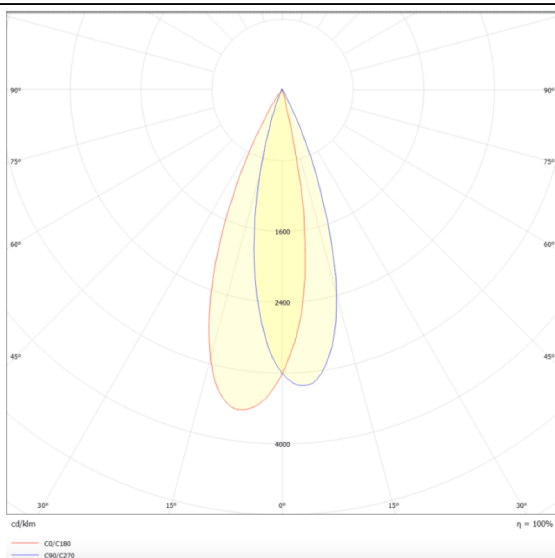

PRO-DR

Downlight Lavov de la familia PRO-DR con una potencia de 7W y una optica de 36 grados.CCT 3000K. Con un flujo luminoso total de 518lm y una eficacia luminosa de 74 lm/W. Driver DALI.Fabricado en aluminio inyectado a presión y acabado en color Silver.

Esquema

Curva fotométrica

Código artículo	86.D025.0333.03
Tipo de producto	Indoor
Categoría	Downlights
Familia	PRO-D
Subfamilia	PRO-DR
Pictograms	

Producto	
Potencia real (W)	7
Flujo luminoso real (lm)	518
Eficacia luminosa (lm/W)	74
Ángulo de apertura	36
Tiempo de vida	50000 h L80B10
IP	20
Color	Silver
Driver incluido	Si
Equipo	DALI
Flicker Free	Si
Fuente de luz	LED
Tipo de LED	COB
Temperatura de color (K)	3000
Consistencia de color (SDCM)	SDCM3
CRI	90