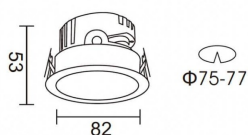

PRO-DR

Downlight Lavov de la familia PRO-DR con una potencia de 7W y una optica de 36 grados.CCT 3000K. Con un flujo luminoso total de 518lm y una eficacia luminosa de 74 lm/W. Driver DALI.Fabricado en aluminio inyectado a presión y acabado en color Silver.

Código artículo	86.D025.0333.03

Tipo de producto	Indoor

Categoría	Downlights

Familia	PRO-D

Subfamilia	PRO-DR

Pictograms	

Esquema

Curva fotométrica

Producto

Potencia real (W)	7

Flujo luminoso real (lm)	518

Eficacia luminosa (lm/W)	74

Ángulo de apertura	36

Life time (h)	50000 h L80B10

IP	20

Color	Silver

Driver incluido	Si

Equipo	DALI

Flicker Free	Si

Light source	LED

Type of LED	COB

Temperatura de color (K)	3000

Consistencia de color (SDCM)	SDCM<3

CRI	90