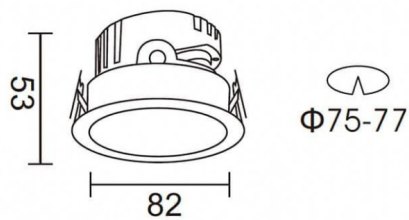

Esquema

**PRO-DR**

Downlight Lavov de la familia PRO-DR con una potencia de 7W y una optica de 12 grados.CCT 4000K. Con un flujo luminoso total de 518lm y una eficacia luminosa de 74 lm/W. Driver ON/OFF.Fabricado en aluminio inyectado a presión y acabado en color Blanco.

Código artículo	86.D025.0411.01
Tipo de producto	Indoor
Categoría	Downlights
Familia	PRO-D
Subfamilia	PRO-DR
Pictograms	

Producto	
Potencia real (W)	7
Flujo luminoso real (lm)	518
Eficacia luminosa (lm/W)	74
Ángulo de apertura	12
Tiempo de vida	50000 h L80B10
IP	20
Color	Blanco
Driver incluido	Si
Equipo	ON/OFF
Flicker Free	Si
Fuente de luz	LED
Tipo de LED	COB
Temperatura de color (K)	4000
Consistencia de color (SDCM)	SDCM3
CRI	90