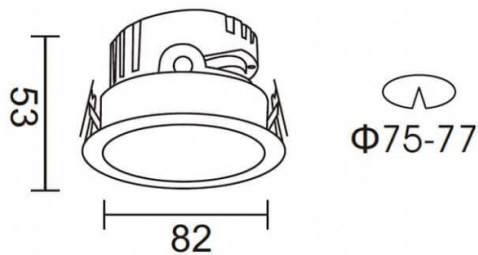

PRO-DR

Downlight Lavov de la familia PRO-DR con una potencia de 7W y una optica de 12 grados.CCT 4000K. Con un flujo luminoso total de 518lm y una eficacia luminosa de 74 lm/W. Driver ON/OFF.Fabricado en aluminio inyectado a presión y acabado en color Blanco.

Código artículo	86.D025.0411.01
Tipo de producto	Indoor
Categoría	Downlights
Familia	PRO-D
Subfamilia	PRO-DR
Pictograms	

Esquema

Producto	
Potencia real (W)	7
Flujo luminoso real (lm)	518
Eficacia luminosa (lm/W)	74
Ángulo de apertura	12
Life time (h)	50000 h L80B10
IP	20
Color	Blanco
Driver incluido	Si
Equipo	ON/OFF
Flicker Free	Si
Light source	LED
Type of LED	COB
Temperatura de color (K)	4000
Consistencia de color (SDCM)	SDCM<3
CRI	90