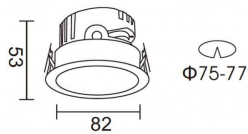

Esquema

Producto

Potencia real (W)	7

Flujo luminoso real (lm)	518

Eficacia luminosa (lm/W)	74

Ángulo de apertura	12

Life time (h)	50000 h L80B10

IP	20

Color	Blanco

Driver incluido	Si

Equipo	ON/OFF

Flicker Free	Si

Light source	LED

Type of LED	COB

Temperatura de color (K)	4000

Consistencia de color (SDCM)	SDCM<3

CRI	90