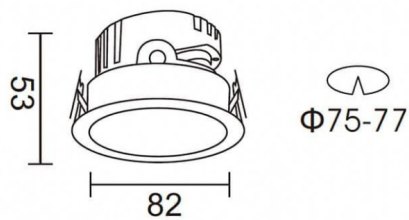

Esquema

**PRO-DR**

Downlight Lavov de la familia PRO-DR con una potencia de 7W y una optica de 12 grados.CCT 4000K. Con un flujo luminoso total de 518lm y una eficacia luminosa de 74 lm/W. Driver ON/OFF.Fabricado en aluminio inyectado a presión y acabado en color Blanco.

Código artículo	86.D025.0411.01
Tipo de producto	Indoor
Categoría	Downlights
Familia	PRO-D
Subfamilia	PRO-DR
Pictograms	

Producto	
Potencia real (W)	7
Flujo luminoso real (lm)	518
Eficacia luminosa (lm/W)	74
Ángulo de apertura	12
Life time (h)	50000 h L80B10
IP	20
Color	Blanco
Driver incluido	Si
Equipo	ON/OFF
Flicker Free	Si
Light source	LED
Type of LED	COB
Temperatura de color (K)	4000
Consistencia de color (SDCM)	SDCM<3
CRI	90