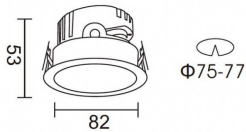

**PRO-DR**

Downlight Lavov de la familia PRO-DR con una potencia de 7W y una optica de 12 grados.CCT 4000K. Con un flujo luminoso total de 518lm y una eficacia luminosa de 74 lm/W. Driver ON/OFF.Fabricado en aluminio inyectado a presión y acabado en color Blanco.

<b>Producto</b>	
<b>Potencia real (W)</b>	<b>7</b>
<b>Flujo luminoso real (lm)</b>	<b>518</b>
<b>Eficacia luminosa (lm/W)</b>	<b>74</b>
<b>Ángulo de apertura</b>	<b>12</b>
<b>Life time (h)</b>	<b>50000 h L80B10</b>
<b>IP</b>	<b>20</b>
<b>Color</b>	<b>Blanco</b>
<b>Driver incluido</b>	<b>Si</b>
<b>Equipo</b>	<b>ON/OFF</b>
<b>Flicker Free</b>	<b>Si</b>
<b>Light source</b>	<b>LED</b>
<b>Type of LED</b>	<b>COB</b>
<b>Temperatura de color (K)</b>	<b>4000</b>
<b>Consistencia de color (SDCM)</b>	<b>SDCM&lt;3</b>
<b>CRI</b>	<b>90</b>