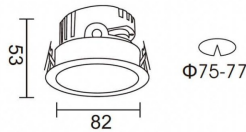

PRO-DR

Downlight Lavov de la familia PRO-DR con una potencia de 7W y una optica de 12 grados.CCT 4000K. Con un flujo luminoso total de 518lm y una eficacia luminosa de 74 lm/W. Driver ON/OFF.Fabricado en aluminio inyectado a presión y acabado en color Blanco.

Código artículo	86.D025.0411.01
Tipo de producto	Indoor
Categoría	Downlights
Familia	PRO-D
Subfamilia	PRO-DR
Pictograms	

Esquema

Producto	
Potencia real (W)	7
Flujo luminoso real (lm)	518
Eficacia luminosa (lm/W)	74
Ángulo de apertura	12
Life time (h)	50000 h L80B10
IP	20
Color	Blanco
Driver incluido	Si
Equipo	ON/OFF
Flicker Free	Si
Light source	LED
Type of LED	COB
Temperatura de color (K)	4000
Consistencia de color (SDCM)	SDCM<3
CRI	90