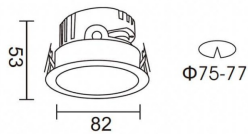

**PRO-DR**

Downlight Lavov de la familia PRO-DR con una potencia de 7W y una optica de 12 grados.CCT 4000K. Con un flujo luminoso total de 518lm y una eficacia luminosa de 74 lm/W. Driver ON/OFF.Fabricado en aluminio inyectado a presión y acabado en color Negro.

Código artículo	86.D025.0411.02
Tipo de producto	Indoor
Categoría	Downlights
Familia	PRO-D
Subfamilia	PRO-DR
Pictograms	

**Esquema**

Producto	
Potencia real (W)	7
Flujo luminoso real (lm)	518
Eficacia luminosa (lm/W)	74
Ángulo de apertura	12
Life time (h)	50000 h L80B10
IP	20
Color	Negro
Driver incluido	Si
Equipo	ON/OFF
Flicker Free	Si
Light source	LED
Type of LED	COB
Temperatura de color (K)	4000
Consistencia de color (SDCM)	SDCM<3
CRI	90