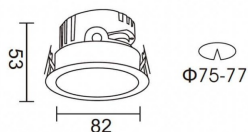

PRO-DR

Downlight Lavov de la familia PRO-DR con una potencia de 7W y una optica de 12 grados.CCT 4000K. Con un flujo luminoso total de 518lm y una eficacia luminosa de 74 lm/W. Driver ON/OFF.Fabricado en aluminio inyectado a presión y acabado en color Negro.

Código artículo	86.D025.0411.02
Tipo de producto	Indoor
Categoría	Downlights
Familia	PRO-D
Subfamilia	PRO-DR
Pictograms	

Esquema

Producto	
Potencia real (W)	7
Flujo luminoso real (lm)	518
Eficacia luminosa (lm/W)	74
Ángulo de apertura	12
Life time (h)	50000 h L80B10
IP	20
Color	Negro
Driver incluido	Si
Equipo	ON/OFF
Flicker Free	Si
Light source	LED
Type of LED	COB
Temperatura de color (K)	4000
Consistencia de color (SDCM)	SDCM<3
CRI	90