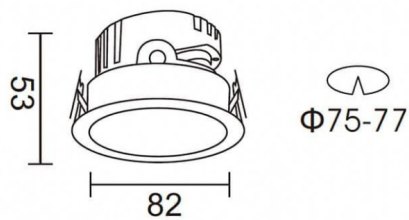

Esquema

PRO-DR

Downlight Lavov de la familia PRO-DR con una potencia de 7W y una optica de 12 grados.CCT 4000K. Con un flujo luminoso total de 518lm y una eficacia luminosa de 74 lm/W. Driver ON/OFF.Fabricado en aluminio inyectado a presión y acabado en color Negro.

Código artículo	86.D025.0411.02
Tipo de producto	Indoor
Categoría	Downlights
Familia	PRO-D
Subfamilia	PRO-DR
Pictograms	

Producto	
Potencia real (W)	7
Flujo luminoso real (lm)	518
Eficacia luminosa (lm/W)	74
Ángulo de apertura	12
Tiempo de vida	50000 h L80B10
IP	20
Color	Negro
Driver incluido	Si
Equipo	ON/OFF
Flicker Free	Si
Fuente de luz	LED
Tipo de LED	COB
Temperatura de color (K)	4000
Consistencia de color (SDCM)	SDCM3
CRI	90