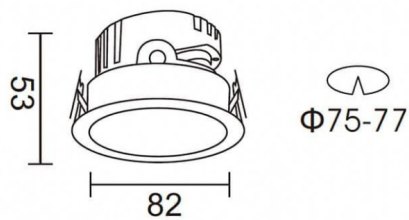

### Esquema

### PRO-DR

Downlight Lavov de la familia PRO-DR con una potencia de 7W y una optica de 12 grados.CCT 4000K. Con un flujo luminoso total de 518lm y una eficacia luminosa de 74 lm/W. Driver ON/OFF.Fabricado en aluminio inyectado a presión y acabado en color Negro.