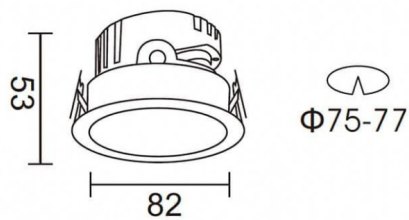

Esquema

PRO-DR

Downlight Lavov de la familia PRO-DR con una potencia de 7W y una optica de 12 grados.CCT 4000K. Con un flujo luminoso total de 518lm y una eficacia luminosa de 74 lm/W. Driver ON/OFF.Fabricado en aluminio inyectado a presión y acabado en color Silver.

Código artículo	86.D025.0411.03
Tipo de producto	Indoor
Categoría	Downlights
Familia	PRO-D
Subfamilia	PRO-DR
Pictograms	

Producto	
Potencia real (W)	7
Flujo luminoso real (lm)	518
Eficacia luminosa (lm/W)	74
Ángulo de apertura	12
Tiempo de vida	50000 h L80B10
IP	20
Color	Silver
Driver incluido	Si
Equipo	ON/OFF
Flicker Free	Si
Fuente de luz	LED
Tipo de LED	COB
Temperatura de color (K)	4000
Consistencia de color (SDCM)	SDCM3
CRI	90