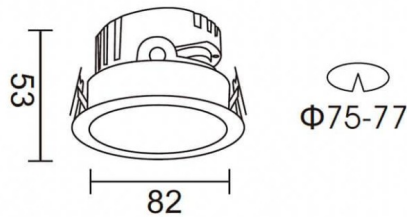

### Esquema

### PRO-DR

Downlight Lavov de la familia PRO-DR con una potencia de 7W y una optica de 12 grados.CCT 4000K. Con un flujo luminoso total de 518lm y una eficacia luminosa de 74 lm/W. Driver ON/OFF.Fabricado en aluminio inyectado a presión y acabado en color Silver.