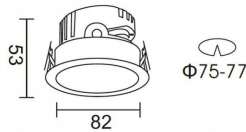

**PRO-DR**

Downlight Lavov de la familia PRO-DR con una potencia de 7W y una optica de 12 grados.CCT 4000K. Con un flujo luminoso total de 518lm y una eficacia luminosa de 74 lm/W. Driver ON/OFF.Fabricado en aluminio inyectado a presión y acabado en color Silver.

Código artículo	86.D025.0411.03
Tipo de producto	Indoor
Categoría	Downlights
Familia	PRO-D
Subfamilia	PRO-DR

Pictograms**Esquema**

Producto	
Potencia real (W)	7
Flujo luminoso real (lm)	518
Eficacia luminosa (lm/W)	74
Ángulo de apertura	12
Life time (h)	50000 h L80B10
IP	20
Color	Silver
Driver incluido	Si
Equipo	ON/OFF
Flicker Free	Si
Light source	LED
Type of LED	COB
Temperatura de color (K)	4000
Consistencia de color (SDCM)	SDCM<3
CRI	90