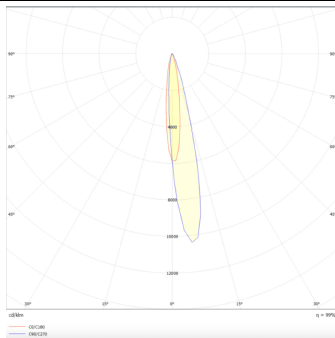

**PRO-DR**

Downlight Lavov de la familia PRO-DR con una potencia de 7W y una optica de 12 grados.CCT 4000K. Con un flujo luminoso total de 518lm y una eficacia luminosa de 74 lm/W. Driver DALI.Fabricado en aluminio inyectado a presión y acabado en color Blanco.

Código artículo	86.D025.0413.01
Tipo de producto	Indoor
Categoría	Downlights
Familia	PRO-D
Subfamilia	PRO-DR
Pictograms	

Esquema**Curva fotométrica**

Producto	
Potencia real (W)	7
Flujo luminoso real (lm)	518
Eficacia luminosa (lm/W)	74
Ángulo de apertura	12
Life time (h)	50000 h L80B10
IP	20
Color	Blanco
Driver incluido	Si
Equipo	DALI
Flicker Free	Si
Light source	LED
Type of LED	COB
Temperatura de color (K)	4000
Consistencia de color (SDCM)	SDCM<3
CRI	90