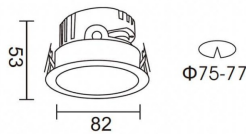

PRO-DR

Downlight Lavov de la familia PRO-DR con una potencia de 7W y una optica de 12 grados.CCT 4000K. Con un flujo luminoso total de 518lm y una eficacia luminosa de 74 lm/W. Driver DALI.Fabricado en aluminio inyectado a presión y acabado en color Blanco.

Código artículo	86.D025.0413.01
Tipo de producto	Indoor
Categoría	Downlights
Familia	PRO-D
Subfamilia	PRO-DR
Pictograms	

Esquema

Curva fotométrica

Producto	
Potencia real (W)	7
Flujo luminoso real (lm)	518
Eficacia luminosa (lm/W)	74
Ángulo de apertura	12
Life time (h)	50000 h L80B10
IP	20
Color	Blanco
Driver incluido	Si
Equipo	DALI
Flicker Free	Si
Light source	LED
Type of LED	COB
Temperatura de color (K)	4000
Consistencia de color (SDCM)	SDCM<3
CRI	90