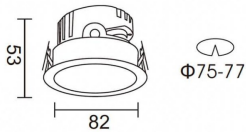

**PRO-DR**

Downlight Lavov de la familia PRO-DR con una potencia de 7W y una optica de 12 grados.CCT 4000K. Con un flujo luminoso total de 518lm y una eficacia luminosa de 74 lm/W. Driver DALI.Fabricado en aluminio inyectado a presión y acabado en color Blanco.

Código artículo	86.D025.0413.01
Tipo de producto	Indoor
Categoría	Downlights
Familia	PRO-D
Subfamilia	PRO-DR
Pictograms	

Esquema**Curva fotométrica**

Producto	
Potencia real (W)	7
Flujo luminoso real (lm)	518
Eficacia luminosa (lm/W)	74
Ángulo de apertura	12
Life time (h)	50000 h L80B10
IP	20
Color	Blanco
Driver incluido	Si
Equipo	DALI
Flicker Free	Si
Light source	LED
Type of LED	COB
Temperatura de color (K)	4000
Consistencia de color (SDCM)	SDCM<3
CRI	90