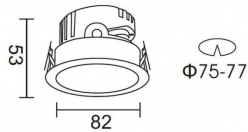

### PRO-DR

Downlight Lavov de la familia PRO-DR con una potencia de 7W y una optica de 12 grados.CCT 4000K. Con un flujo luminoso total de 518lm y una eficacia luminosa de 74 lm/W. Driver DALI.Fabricado en aluminio inyectado a presión y acabado en color Blanco.

### Curva fotométrica

<b>Producto</b>	
<b>Potencia real (W)</b>	<b>7</b>
<b>Flujo luminoso real (lm)</b>	<b>518</b>
<b>Eficacia luminosa (lm/W)</b>	<b>74</b>
<b>Ángulo de apertura</b>	<b>12</b>
<b>Life time (h)</b>	<b>50000 h L80B10</b>
<b>IP</b>	<b>20</b>
<b>Color</b>	<b>Blanco</b>
<b>Driver incluido</b>	<b>Si</b>
<b>Equipo</b>	<b>DALI</b>
<b>Flicker Free</b>	<b>Si</b>
<b>Light source</b>	<b>LED</b>
<b>Type of LED</b>	<b>COB</b>
<b>Temperatura de color (K)</b>	<b>4000</b>
<b>Consistencia de color (SDCM)</b>	<b>SDCM&lt;3</b>
<b>CRI</b>	<b>90</b>