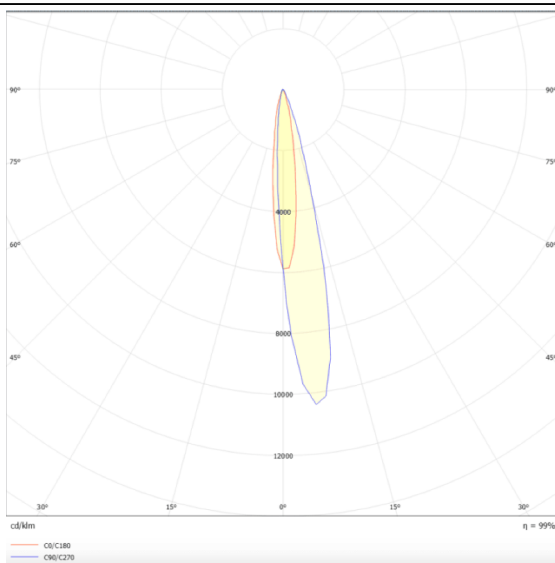

PRO-DR

Downlight Lavov de la familia PRO-DR con una potencia de 7W y una optica de 12 grados.CCT 4000K. Con un flujo luminoso total de 518lm y una eficacia luminosa de 74 lm/W. Driver DALI.Fabricado en aluminio inyectado a presión y acabado en color Blanco.

Esquema

Curva fotométrica

Código artículo	86.D025.0413.01
Tipo de producto	Indoor
Categoría	Downlights
Familia	PRO-D
Subfamilia	PRO-DR
Pictograms	

Producto	
Potencia real (W)	7
Flujo luminoso real (lm)	518
Eficacia luminosa (lm/W)	74
Ángulo de apertura	12
Tiempo de vida	50000 h L80B10
IP	20
Color	Blanco
Driver incluido	Si
Equipo	DALI
Flicker Free	Si
Fuente de luz	LED
Tipo de LED	COB
Temperatura de color (K)	4000
Consistencia de color (SDCM)	SDCM3
CRI	90