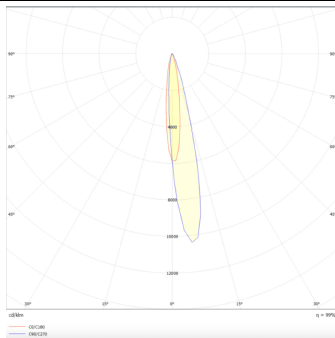

### PRO-DR

Downlight Lavov de la familia PRO-DR con una potencia de 7W y una optica de 12 grados.CCT 4000K. Con un flujo luminoso total de 518lm y una eficacia luminosa de 74 lm/W. Driver DALI.Fabricado en aluminio inyectado a presión y acabado en color Blanco.

### Esquema

### Curva fotométrica

<b>Producto</b>	
<b>Potencia real (W)</b>	<b>7</b>
<b>Flujo luminoso real (lm)</b>	<b>518</b>
<b>Eficacia luminosa (lm/W)</b>	<b>74</b>
<b>Ángulo de apertura</b>	<b>12</b>
<b>Life time (h)</b>	<b>50000 h L80B10</b>
<b>IP</b>	<b>20</b>
<b>Color</b>	<b>Blanco</b>
<b>Driver incluido</b>	<b>Si</b>
<b>Equipo</b>	<b>DALI</b>
<b>Flicker Free</b>	<b>Si</b>
<b>Light source</b>	<b>LED</b>
<b>Type of LED</b>	<b>COB</b>
<b>Temperatura de color (K)</b>	<b>4000</b>
<b>Consistencia de color (SDCM)</b>	<b>SDCM&lt;3</b>
<b>CRI</b>	<b>90</b>