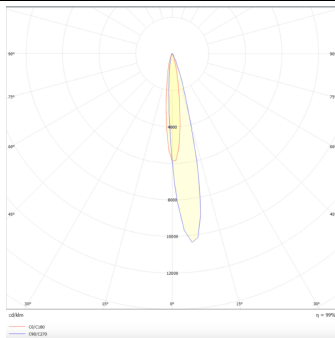

PRO-DR

Downlight Lavov de la familia PRO-DR con una potencia de 7W y una optica de 12 grados.CCT 4000K. Con un flujo luminoso total de 518lm y una eficacia luminosa de 74 lm/W. Driver DALI.Fabricado en aluminio inyectado a presión y acabado en color Blanco.

Código artículo	86.D025.0413.01
Tipo de producto	Indoor
Categoría	Downlights
Familia	PRO-D
Subfamilia	PRO-DR
Pictograms	

Esquema

Curva fotométrica

Producto	
Potencia real (W)	7
Flujo luminoso real (lm)	518
Eficacia luminosa (lm/W)	74
Ángulo de apertura	12
Life time (h)	50000 h L80B10
IP	20
Color	Blanco
Driver incluido	Si
Equipo	DALI
Flicker Free	Si
Light source	LED
Type of LED	COB
Temperatura de color (K)	4000
Consistencia de color (SDCM)	SDCM<3
CRI	90