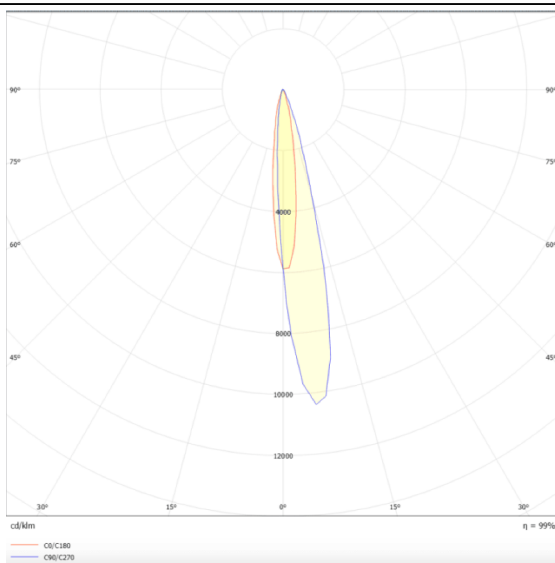

**PRO-DR**

Downlight Lavov de la familia PRO-DR con una potencia de 7W y una optica de 12 grados.CCT 4000K. Con un flujo luminoso total de 518lm y una eficacia luminosa de 74 lm/W. Driver DALI.Fabricado en aluminio inyectado a presión y acabado en color Blanco.

Esquema**Curva fotométrica**

Código artículo	86.D025.0413.01
Tipo de producto	Indoor
Categoría	Downlights
Familia	PRO-D
Subfamilia	PRO-DR
Pictograms	

Producto	
Potencia real (W)	7
Flujo luminoso real (lm)	518
Eficacia luminosa (lm/W)	74
Ángulo de apertura	12
Life time (h)	50000 h L80B10
IP	20
Color	Blanco
Driver incluido	Si
Equipo	DALI
Flicker Free	Si
Light source	LED
Type of LED	COB
Temperatura de color (K)	4000
Consistencia de color (SDCM)	SDCM<3
CRI	90