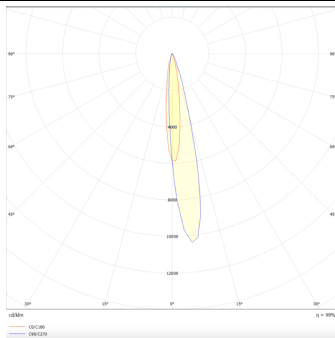

**PRO-DR**

Downlight Lavov de la familia PRO-DR con una potencia de 7W y una optica de 12 grados.CCT 4000K. Con un flujo luminoso total de 518lm y una eficacia luminosa de 74 lm/W. Driver DALI.Fabricado en aluminio inyectado a presión y acabado en color Negro.

Código artículo	86.D025.0413.02
Tipo de producto	Indoor
Categoría	Downlights
Familia	PRO-D
Subfamilia	PRO-DR
Pictograms	

Esquema**Curva fotométrica**

Producto	
Potencia real (W)	7
Flujo luminoso real (lm)	518
Eficacia luminosa (lm/W)	74
Ángulo de apertura	12
Life time (h)	50000 h L80B10
IP	20
Color	Negro
Driver incluido	Si
Equipo	DALI
Flicker Free	Si
Light source	LED
Type of LED	COB
Temperatura de color (K)	4000
Consistencia de color (SDCM)	SDCM<3
CRI	90