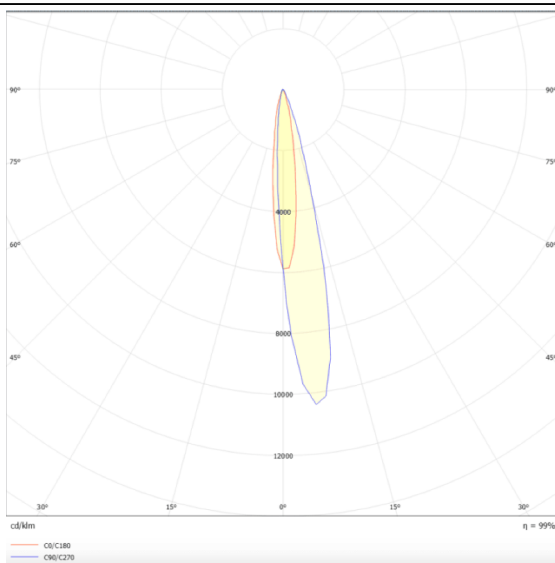

### PRO-DR

Downlight Lavov de la familia PRO-DR con una potencia de 7W y una optica de 12 grados.CCT 4000K. Con un flujo luminoso total de 518lm y una eficacia luminosa de 74 lm/W. Driver DALI.Fabricado en aluminio inyectado a presión y acabado en color Negro.

### Esquema

<b>Producto</b>	
<b>Potencia real (W)</b>	<b>7</b>
<b>Flujo luminoso real (lm)</b>	<b>518</b>
<b>Eficacia luminosa (lm/W)</b>	<b>74</b>
<b>Ángulo de apertura</b>	<b>12</b>
<b>Tiempo de vida</b>	<b>50000 h L80B10</b>
<b>IP</b>	<b>20</b>
<b>Color</b>	<b>Negro</b>
<b>Driver incluido</b>	<b>Si</b>
<b>Equipo</b>	<b>DALI</b>
<b>Flicker Free</b>	<b>Si</b>
<b>Fuente de luz</b>	<b>LED</b>
<b>Tipo de LED</b>	<b>COB</b>
<b>Temperatura de color (K)</b>	<b>4000</b>
<b>Consistencia de color (SDCM)</b>	<b>SDCM3</b>
<b>CRI</b>	<b>90</b>