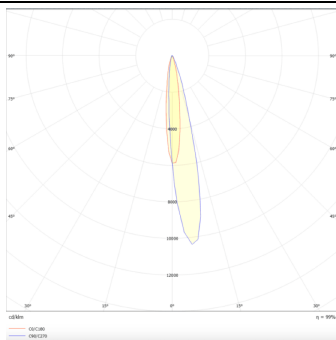

PRO-DR

Downlight Lavov de la familia PRO-DR con una potencia de 7W y una optica de 12 grados.CCT 4000K. Con un flujo luminoso total de 518lm y una eficacia luminosa de 74 lm/W. Driver DALI.Fabricado en aluminio inyectado a presión y acabado en color Negro.

Código artículo	86.D025.0413.02
Tipo de producto	Indoor
Categoría	Downlights
Familia	PRO-D
Subfamilia	PRO-DR
Pictograms	

Esquema

Curva fotométrica

Producto	
Potencia real (W)	7
Flujo luminoso real (lm)	518
Eficacia luminosa (lm/W)	74
Ángulo de apertura	12
Life time (h)	50000 h L80B10
IP	20
Color	Negro
Driver incluido	Si
Equipo	DALI
Flicker Free	Si
Light source	LED
Type of LED	COB
Temperatura de color (K)	4000
Consistencia de color (SDCM)	SDCM<3
CRI	90