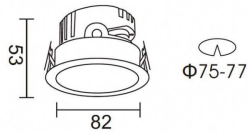

PRO-DR

Downlight Lavov de la familia PRO-DR con una potencia de 7W y una optica de 12 grados.CCT 4000K. Con un flujo luminoso total de 518lm y una eficacia luminosa de 74 lm/W. Driver DALI.Fabricado en aluminio inyectado a presión y acabado en color Negro.

Código artículo	86.D025.0413.02
Tipo de producto	Indoor
Categoría	Downlights
Familia	PRO-D
Subfamilia	PRO-DR
Pictograms	

Esquema

Curva fotométrica

Producto	
Potencia real (W)	7
Flujo luminoso real (lm)	518
Eficacia luminosa (lm/W)	74
Ángulo de apertura	12
Life time (h)	50000 h L80B10
IP	20
Color	Negro
Driver incluido	Si
Equipo	DALI
Flicker Free	Si
Light source	LED
Type of LED	COB
Temperatura de color (K)	4000
Consistencia de color (SDCM)	SDCM<3
CRI	90