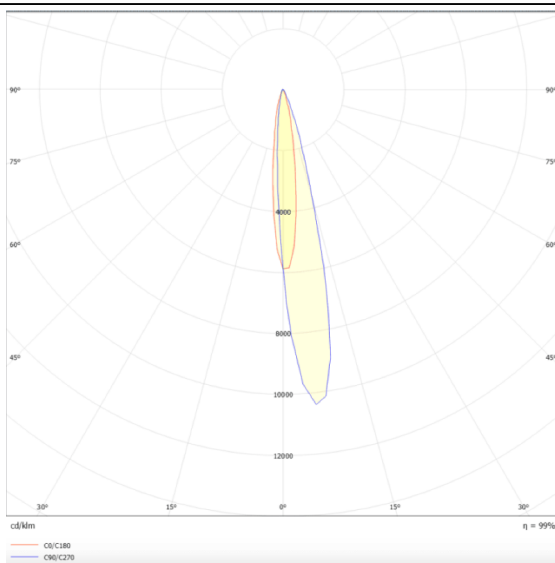

**PRO-DR**

Downlight Lavov de la familia PRO-DR con una potencia de 7W y una optica de 12 grados.CCT 4000K. Con un flujo luminoso total de 518lm y una eficacia luminosa de 74 lm/W. Driver DALI.Fabricado en aluminio inyectado a presión y acabado en color Negro.

Esquema**Curva fotométrica**

Código artículo	86.D025.0413.02
Tipo de producto	Indoor
Categoría	Downlights
Familia	PRO-D
Subfamilia	PRO-DR
Pictograms	

Producto	
Potencia real (W)	7
Flujo luminoso real (lm)	518
Eficacia luminosa (lm/W)	74
Ángulo de apertura	12
Life time (h)	50000 h L80B10
IP	20
Color	Negro
Driver incluido	Si
Equipo	DALI
Flicker Free	Si
Light source	LED
Type of LED	COB
Temperatura de color (K)	4000
Consistencia de color (SDCM)	SDCM<3
CRI	90