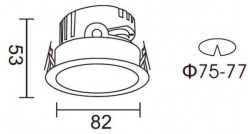

**PRO-DR**

Downlight Lavov de la familia PRO-DR con una potencia de 7W y una optica de 12 grados.CCT 4000K. Con un flujo luminoso total de 518lm y una eficacia luminosa de 74 lm/W. Driver DALI.Fabricado en aluminio inyectado a presión y acabado en color Negro.

Código artículo	86.D025.0413.02
Tipo de producto	Indoor
Categoría	Downlights
Familia	PRO-D
Subfamilia	PRO-DR
Pictograms	

Esquema**Curva fotométrica**

Producto	
Potencia real (W)	7
Flujo luminoso real (lm)	518
Eficacia luminosa (lm/W)	74
Ángulo de apertura	12
Life time (h)	50000 h L80B10
IP	20
Color	Negro
Driver incluido	Si
Equipo	DALI
Flicker Free	Si
Light source	LED
Type of LED	COB
Temperatura de color (K)	4000
Consistencia de color (SDCM)	SDCM<3
CRI	90