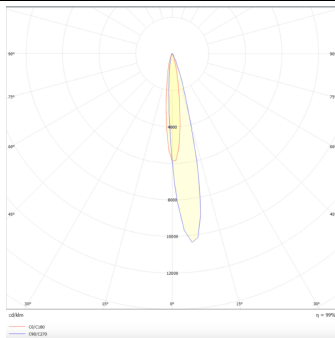

PRO-DR

Downlight Lavov de la familia PRO-DR con una potencia de 7W y una optica de 12 grados.CCT 4000K. Con un flujo luminoso total de 518lm y una eficacia luminosa de 74 lm/W. Driver DALI.Fabricado en aluminio inyectado a presión y acabado en color Negro.

Código artículo	86.D025.0413.02
Tipo de producto	Indoor
Categoría	Downlights
Familia	PRO-D
Subfamilia	PRO-DR
Pictograms	

Esquema

Curva fotométrica

Producto	
Potencia real (W)	7
Flujo luminoso real (lm)	518
Eficacia luminosa (lm/W)	74
Ángulo de apertura	12
Life time (h)	50000 h L80B10
IP	20
Color	Negro
Driver incluido	Si
Equipo	DALI
Flicker Free	Si
Light source	LED
Type of LED	COB
Temperatura de color (K)	4000
Consistencia de color (SDCM)	SDCM<3
CRI	90