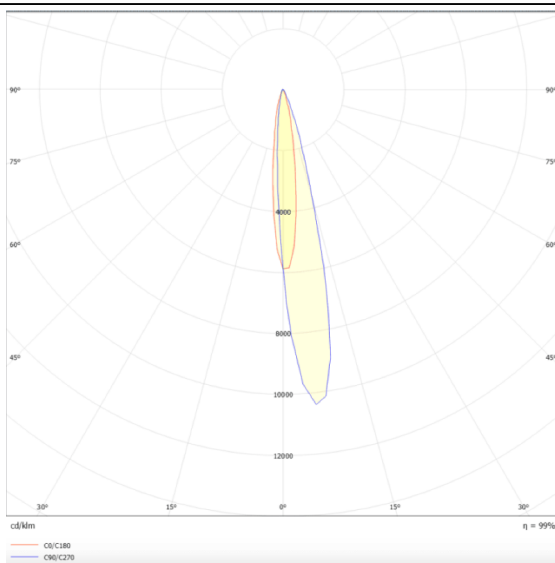

Curva fotométrica

Código artículo	86.D025.0413.03
Tipo de producto	Indoor
Categoría	Downlights
Familia	PRO-D
Subfamilia	PRO-DR
Pictograms	

Producto	
Potencia real (W)	7
Flujo luminoso real (lm)	518
Eficacia luminosa (lm/W)	74
Ángulo de apertura	12
Tiempo de vida	50000 h L80B10
IP	20
Color	Silver
Driver incluido	Si
Equipo	DALI
Flicker Free	Si
Fuente de luz	LED
Tipo de LED	COB
Temperatura de color (K)	4000
Consistencia de color (SDCM)	SDCM3
CRI	90