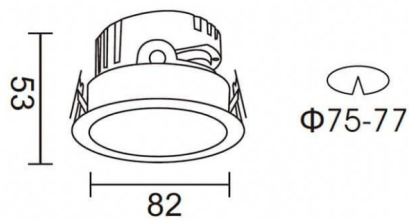

### PRO-DR

Downlight Lavov de la familia PRO-DR con una potencia de 7W y una optica de 12 grados.CCT 4000K. Con un flujo luminoso total de 518lm y una eficacia luminosa de 74 lm/W. Driver DALI.Fabricado en aluminio inyectado a presión y acabado en color Silver.

### Esquema

<b>Producto</b>	
<b>Potencia real (W)</b>	<b>7</b>
<b>Flujo luminoso real (lm)</b>	<b>518</b>
<b>Eficacia luminosa (lm/W)</b>	<b>74</b>
<b>Ángulo de apertura</b>	<b>12</b>
<b>Life time (h)</b>	<b>50000 h L80B10</b>
<b>IP</b>	<b>20</b>
<b>Color</b>	<b>Silver</b>
<b>Driver incluido</b>	<b>Si</b>
<b>Equipo</b>	<b>DALI</b>
<b>Flicker Free</b>	<b>Si</b>
<b>Light source</b>	<b>LED</b>
<b>Type of LED</b>	<b>COB</b>
<b>Temperatura de color (K)</b>	<b>4000</b>
<b>Consistencia de color (SDCM)</b>	<b>SDCM&lt;3</b>
<b>CRI</b>	<b>90</b>