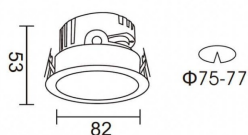

**PRO-DR**

Downlight Lavov de la familia PRO-DR con una potencia de 7W y una optica de 12 grados.CCT 4000K. Con un flujo luminoso total de 518lm y una eficacia luminosa de 74 lm/W. Driver DALI.Fabricado en aluminio inyectado a presión y acabado en color Silver.

Código artículo	86.D025.0413.03
Tipo de producto	Indoor
Categoría	Downlights
Familia	PRO-D
Subfamilia	PRO-DR
Pictograms	

Esquema

Producto	
Potencia real (W)	7
Flujo luminoso real (lm)	518
Eficacia luminosa (lm/W)	74
Ángulo de apertura	12
Life time (h)	50000 h L80B10
IP	20
Color	Silver
Driver incluido	Si
Equipo	DALI
Flicker Free	Si
Light source	LED
Type of LED	COB
Temperatura de color (K)	4000
Consistencia de color (SDCM)	SDCM<3
CRI	90