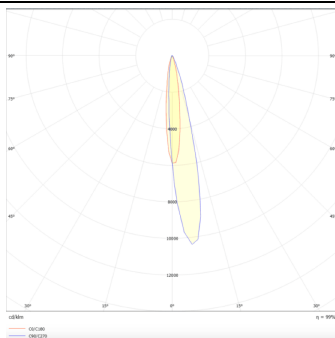

PRO-DR

Downlight Lavov de la familia PRO-DR con una potencia de 7W y una optica de 12 grados.CCT 4000K. Con un flujo luminoso total de 518lm y una eficacia luminosa de 74 lm/W. Driver DALI.Fabricado en aluminio inyectado a presión y acabado en color Silver.

Código artículo	86.D025.0413.03
Tipo de producto	Indoor
Categoría	Downlights
Familia	PRO-D
Subfamilia	PRO-DR
Pictograms	

Esquema

Curva fotométrica

Producto	
Potencia real (W)	7
Flujo luminoso real (lm)	518
Eficacia luminosa (lm/W)	74
Ángulo de apertura	12
Life time (h)	50000 h L80B10
IP	20
Color	Silver
Driver incluido	Si
Equipo	DALI
Flicker Free	Si
Light source	LED
Type of LED	COB
Temperatura de color (K)	4000
Consistencia de color (SDCM)	SDCM<3
CRI	90