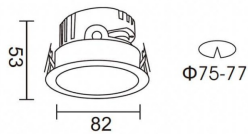

PRO-DR

Downlight Lavov de la familia PRO-DR con una potencia de 7W y una optica de 12 grados.CCT 4000K. Con un flujo luminoso total de 518lm y una eficacia luminosa de 74 lm/W. Driver DALI.Fabricado en aluminio inyectado a presión y acabado en color Silver.

Código artículo	86.D025.0413.03
Tipo de producto	Indoor
Categoría	Downlights
Familia	PRO-D
Subfamilia	PRO-DR
Pictograms	

Esquema

Curva fotométrica

Producto	
Potencia real (W)	7
Flujo luminoso real (lm)	518
Eficacia luminosa (lm/W)	74
Ángulo de apertura	12
Life time (h)	50000 h L80B10
IP	20
Color	Silver
Driver incluido	Si
Equipo	DALI
Flicker Free	Si
Light source	LED
Type of LED	COB
Temperatura de color (K)	4000
Consistencia de color (SDCM)	SDCM<3
CRI	90