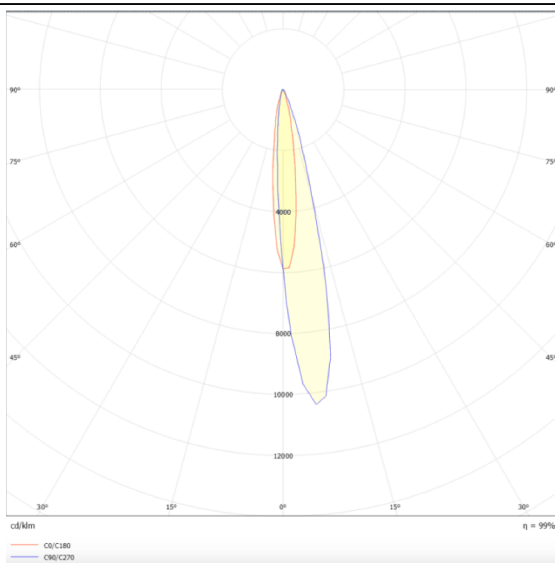

Curva fotométrica

Código artículo	86.D025.0413.03
Tipo de producto	Indoor
Categoría	Downlights
Familia	PRO-D
Subfamilia	PRO-DR
Pictograms	

Producto	
Potencia real (W)	7
Flujo luminoso real (lm)	518
Eficacia luminosa (lm/W)	74
Ángulo de apertura	12
Life time (h)	50000 h L80B10
IP	20
Color	Silver
Driver incluido	Si
Equipo	DALI
Flicker Free	Si
Light source	LED
Type of LED	COB
Temperatura de color (K)	4000
Consistencia de color (SDCM)	SDCM<3
CRI	90