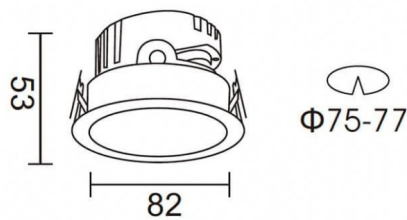

### PRO-DR

Downlight Lavov de la familia PRO-DR con una potencia de 7W y una optica de 12 grados.CCT 4000K. Con un flujo luminoso total de 518lm y una eficacia luminosa de 74 lm/W. Driver DALI.Fabricado en aluminio inyectado a presión y acabado en color Silver.

### Esquema

<b>Producto</b>	
<b>Potencia real (W)</b>	<b>7</b>
<b>Flujo luminoso real (lm)</b>	<b>518</b>
<b>Eficacia luminosa (lm/W)</b>	<b>74</b>
<b>Ángulo de apertura</b>	<b>12</b>
<b>Life time (h)</b>	<b>50000 h L80B10</b>
<b>IP</b>	<b>20</b>
<b>Color</b>	<b>Silver</b>
<b>Driver incluido</b>	<b>Si</b>
<b>Equipo</b>	<b>DALI</b>
<b>Flicker Free</b>	<b>Si</b>
<b>Light source</b>	<b>LED</b>
<b>Type of LED</b>	<b>COB</b>
<b>Temperatura de color (K)</b>	<b>4000</b>
<b>Consistencia de color (SDCM)</b>	<b>SDCM&lt;3</b>
<b>CRI</b>	<b>90</b>