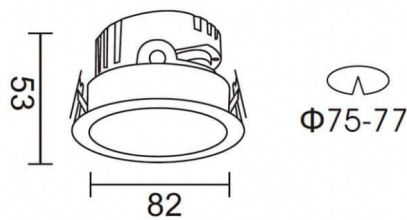

---

**Esquema**

---

---

**PRO-DR**

---

Downlight Lavov de la familia PRO-DR con una potencia de 7W y una optica de 24 grados.CCT 4000K. Con un flujo luminoso total de 518lm y una eficacia luminosa de 74 lm/W. Driver ON/OFF.Fabricado en aluminio inyectado a presión y acabado en color Blanco.