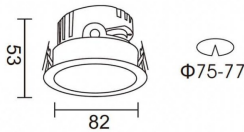

PRO-DR

Downlight Lavov de la familia PRO-DR con una potencia de 7W y una optica de 24 grados.CCT 4000K. Con un flujo luminoso total de 518lm y una eficacia luminosa de 74 lm/W. Driver ON/OFF.Fabricado en aluminio inyectado a presión y acabado en color Blanco.

Código artículo	86.D025.0421.01
Tipo de producto	Indoor
Categoría	Downlights
Familia	PRO-D
Subfamilia	PRO-DR
Pictograms	

Esquema

Producto	
Potencia real (W)	7
Flujo luminoso real (lm)	518
Eficacia luminosa (lm/W)	74
Ángulo de apertura	24
Life time (h)	50000 h L80B10
IP	20
Color	Blanco
Driver incluido	Si
Equipo	ON/OFF
Flicker Free	Si
Light source	LED
Type of LED	COB
Temperatura de color (K)	4000
Consistencia de color (SDCM)	SDCM<3
CRI	90