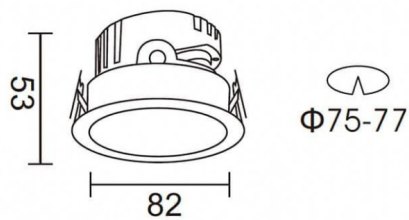

---

**Esquema**

---

---

**PRO-DR**

---

Downlight Lavov de la familia PRO-DR con una potencia de 7W y una optica de 24 grados.CCT 4000K. Con un flujo luminoso total de 518lm y una eficacia luminosa de 74 lm/W. Driver ON/OFF.Fabricado en aluminio inyectado a presión y acabado en color Blanco.