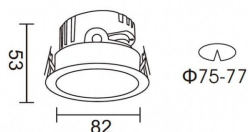

Esquema

Producto

Potencia real (W)	7

Flujo luminoso real (lm)	518

Eficacia luminosa (lm/W)	74

Ángulo de apertura	24

Life time (h)	50000 h L80B10

IP	20

Color	Blanco

Driver incluido	Si

Equipo	ON/OFF

Flicker Free	Si

Light source	LED

Type of LED	COB

Temperatura de color (K)	4000

Consistencia de color (SDCM)	SDCM<3

CRI	90