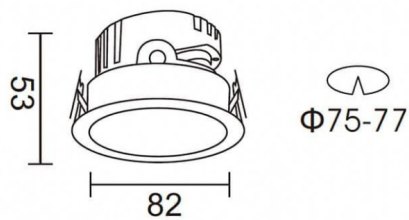

Esquema

PRO-DR

Downlight Lavov de la familia PRO-DR con una potencia de 7W y una optica de 24 grados.CCT 4000K. Con un flujo luminoso total de 518lm y una eficacia luminosa de 74 lm/W. Driver ON/OFF.Fabricado en aluminio inyectado a presión y acabado en color Negro.

Código artículo	86.D025.0421.02
Tipo de producto	Indoor
Categoría	Downlights
Familia	PRO-D
Subfamilia	PRO-DR
Pictograms	

Producto	
Potencia real (W)	7
Flujo luminoso real (lm)	518
Eficacia luminosa (lm/W)	74
Ángulo de apertura	24
Life time (h)	50000 h L80B10
IP	20
Color	Negro
Driver incluido	Si
Equipo	ON/OFF
Flicker Free	Si
Light source	LED
Type of LED	COB
Temperatura de color (K)	4000
Consistencia de color (SDCM)	SDCM<3
CRI	90