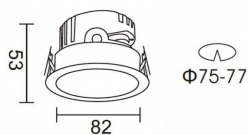

Esquema

Producto

Potencia real (W)	7

Flujo luminoso real (lm)	518

Eficacia luminosa (lm/W)	74

Ángulo de apertura	24

Life time (h)	50000 h L80B10

IP	20

Color	Negro

Driver incluido	Si

Equipo	ON/OFF

Flicker Free	Si

Light source	LED

Type of LED	COB

Temperatura de color (K)	4000

Consistencia de color (SDCM)	SDCM<3

CRI	90