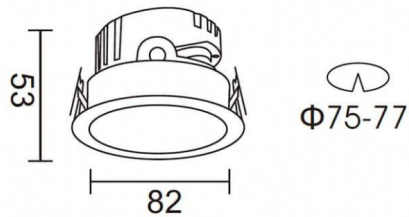

---

**Esquema**

---

**PRO-DR**

Downlight Lavov de la familia PRO-DR con una potencia de 7W y una optica de 24 grados.CCT 4000K. Con un flujo luminoso total de 518lm y una eficacia luminosa de 74 lm/W. Driver ON/OFF.Fabricado en aluminio inyectado a presión y acabado en color Negro.