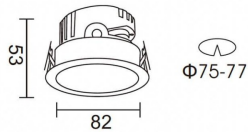

**PRO-DR**

Downlight Lavov de la familia PRO-DR con una potencia de 7W y una optica de 24 grados.CCT 4000K. Con un flujo luminoso total de 518lm y una eficacia luminosa de 74 lm/W. Driver ON/OFF.Fabricado en aluminio inyectado a presión y acabado en color Negro.

Código artículo	86.D025.0421.02
Tipo de producto	Indoor
Categoría	Downlights
Familia	PRO-D
Subfamilia	PRO-DR

Pictograms**Esquema**

Producto	
Potencia real (W)	7
Flujo luminoso real (lm)	518
Eficacia luminosa (lm/W)	74
Ángulo de apertura	24
Life time (h)	50000 h L80B10
IP	20
Color	Negro
Driver incluido	Si
Equipo	ON/OFF
Flicker Free	Si
Light source	LED
Type of LED	COB
Temperatura de color (K)	4000
Consistencia de color (SDCM)	SDCM<3
CRI	90