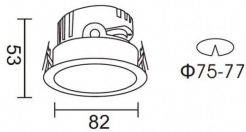

PRO-DR

Downlight Lavov de la familia PRO-DR con una potencia de 7W y una optica de 24 grados.CCT 4000K. Con un flujo luminoso total de 518lm y una eficacia luminosa de 74 lm/W. Driver ON/OFF.Fabricado en aluminio inyectado a presión y acabado en color Silver.

Código artículo	86.D025.0421.03
Tipo de producto	Indoor
Categoría	Downlights
Familia	PRO-D
Subfamilia	PRO-DR

Pictograms

Esquema

Producto	
Potencia real (W)	7
Flujo luminoso real (lm)	518
Eficacia luminosa (lm/W)	74
Ángulo de apertura	24
Life time (h)	50000 h L80B10
IP	20
Color	Silver
Driver incluido	Si
Equipo	ON/OFF
Flicker Free	Si
Light source	LED
Type of LED	COB
Temperatura de color (K)	4000
Consistencia de color (SDCM)	SDCM<3
CRI	90