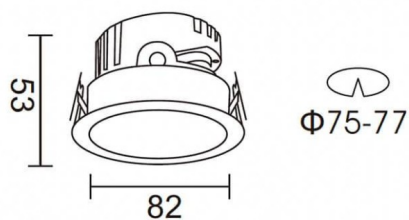

Esquema

PRO-DR

Downlight Lavov de la familia PRO-DR con una potencia de 7W y una optica de 24 grados.CCT 4000K. Con un flujo luminoso total de 518lm y una eficacia luminosa de 74 lm/W. Driver ON/OFF.Fabricado en aluminio inyectado a presión y acabado en color Silver.

Código artículo	86.D025.0421.03
Tipo de producto	Indoor
Categoría	Downlights
Familia	PRO-D
Subfamilia	PRO-DR
Pictograms	

Producto	
Potencia real (W)	7
Flujo luminoso real (lm)	518
Eficacia luminosa (lm/W)	74
Ángulo de apertura	24
Tiempo de vida	50000 h L80B10
IP	20
Color	Silver
Driver incluido	Si
Equipo	ON/OFF
Flicker Free	Si
Fuente de luz	LED
Tipo de LED	COB
Temperatura de color (K)	4000
Consistencia de color (SDCM)	SDCM3
CRI	90