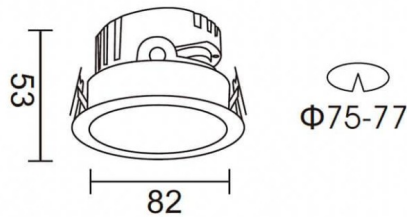

### Esquema

### PRO-DR

Downlight Lavov de la familia PRO-DR con una potencia de 7W y una optica de 24 grados.CCT 4000K. Con un flujo luminoso total de 518lm y una eficacia luminosa de 74 lm/W. Driver ON/OFF.Fabricado en aluminio inyectado a presión y acabado en color Silver.